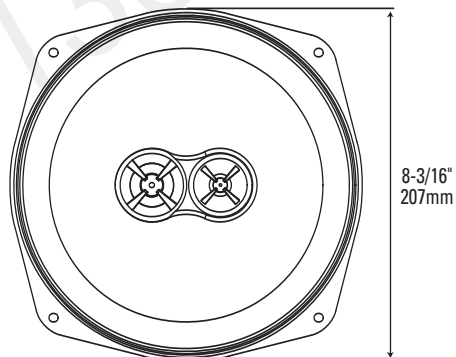

GT5-803

| | GT5-402 | GT5-502 | GT5-652 | GT5-803 | GT5-963 | GT5-500C | GT5-650C |
|------------|----------------|----------------|----------------|----------------|----------------|-----------------|-----------------|
| BL (T-m) | 3.500 | 4.230 | 4.060 | 6.53 | 6.79 | 4.110 | 4.160 |
| DCR (ohms) | 3.530 | 3.570 | 3.700 | 3.99 | 4.03 | 3.510 | 3.700 |
| Mms (g) | 5.840 | 8.860 | 11.550 | 23.38 | 26.45 | 11.340 | 15.720 |
| Sd (sq cm) | 56.750 | 95.030 | 138.930 | 226.980 | 241.900 | 95.030 | 138.930 |
| Cms (µm/N) | 252.000 | 272.000 | 283.000 | 373.000 | 372.000 | 339.000 | 274.000 |
| Vas (l) | 1.140 | 3.450 | 7.670 | 26.96 | 26.9 | 4.300 | 7.420 |
| Fs (Hz) | 131.200 | 102.480 | 88.020 | 53.92 | 54.1 | 81.180 | 76.750 |
| Qes | 1.170 | 0.970 | 1.220 | 0.64 | 0.69 | 1.020 | 1.380 |
| Qms | 9.810 | 10.400 | 11.620 | 14.77 | 8.43 | 10.530 | 12.580 |
| Qt | 1.050 | 0.880 | 1.110 | 0.61 | 0.63 | 0.930 | 1.240 |
| SPL 2.83V | 89.500 | 91.900 | 92.200 | 93.7 | 92.200 | 89.700 | 89.800 |