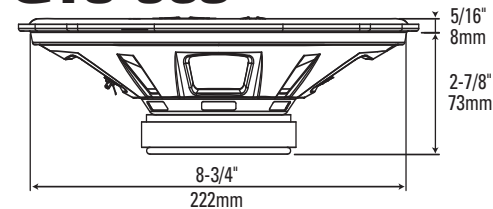

GT5-803

| | GT5-402 | GT5-502 | GT5-652 | GT5-803 | GT5-963 | GT5-500C | GT5-650C |
|------------|----------------|----------------|----------------|----------------|----------------|-----------------|-----------------|
| BL (T-m) | 3.500 | 4.230 | 4.060 | 6.53 | 6.79 | 4.110 | 4.160 |
| DCR (ohms) | 3.530 | 3.570 | 3.700 | 3.99 | 4.03 | 3.510 | 3.700 |
| Mms (g) | 5.840 | 8.860 | 11.550 | 23.38 | 26.45 | 11.340 | 15.720 |
| Sd (sq cm) | 56.750 | 95.030 | 138.930 | 226.980 | 241.900 | 95.030 | 138.930 |
| Cms (µm/N) | 252.000 | 272.000 | 283.000 | 373.000 | 372.000 | 339.000 | 274.000 |
| Vas (l) | 1.140 | 3.450 | 7.670 | 26.96 | 26.9 | 4.300 | 7.420 |
| Fs (Hz) | 131.200 | 102.480 | 88.020 | 53.92 | 54.1 | 81.180 | 76.750 |
| Qes | 1.170 | 0.970 | 1.220 | 0.64 | 0.69 | 1.020 | 1.380 |
| Qms | 9.810 | 10.400 | 11.620 | 14.77 | 8.43 | 10.530 | 12.580 |
| Qt | 1.050 | 0.880 | 1.110 | 0.61 | 0.63 | 0.930 | 1.240 |
| SPL 2.83V | 89.500 | 91.900 | 92.200 | 93.7 | 92.200 | 89.700 | 89.800 |