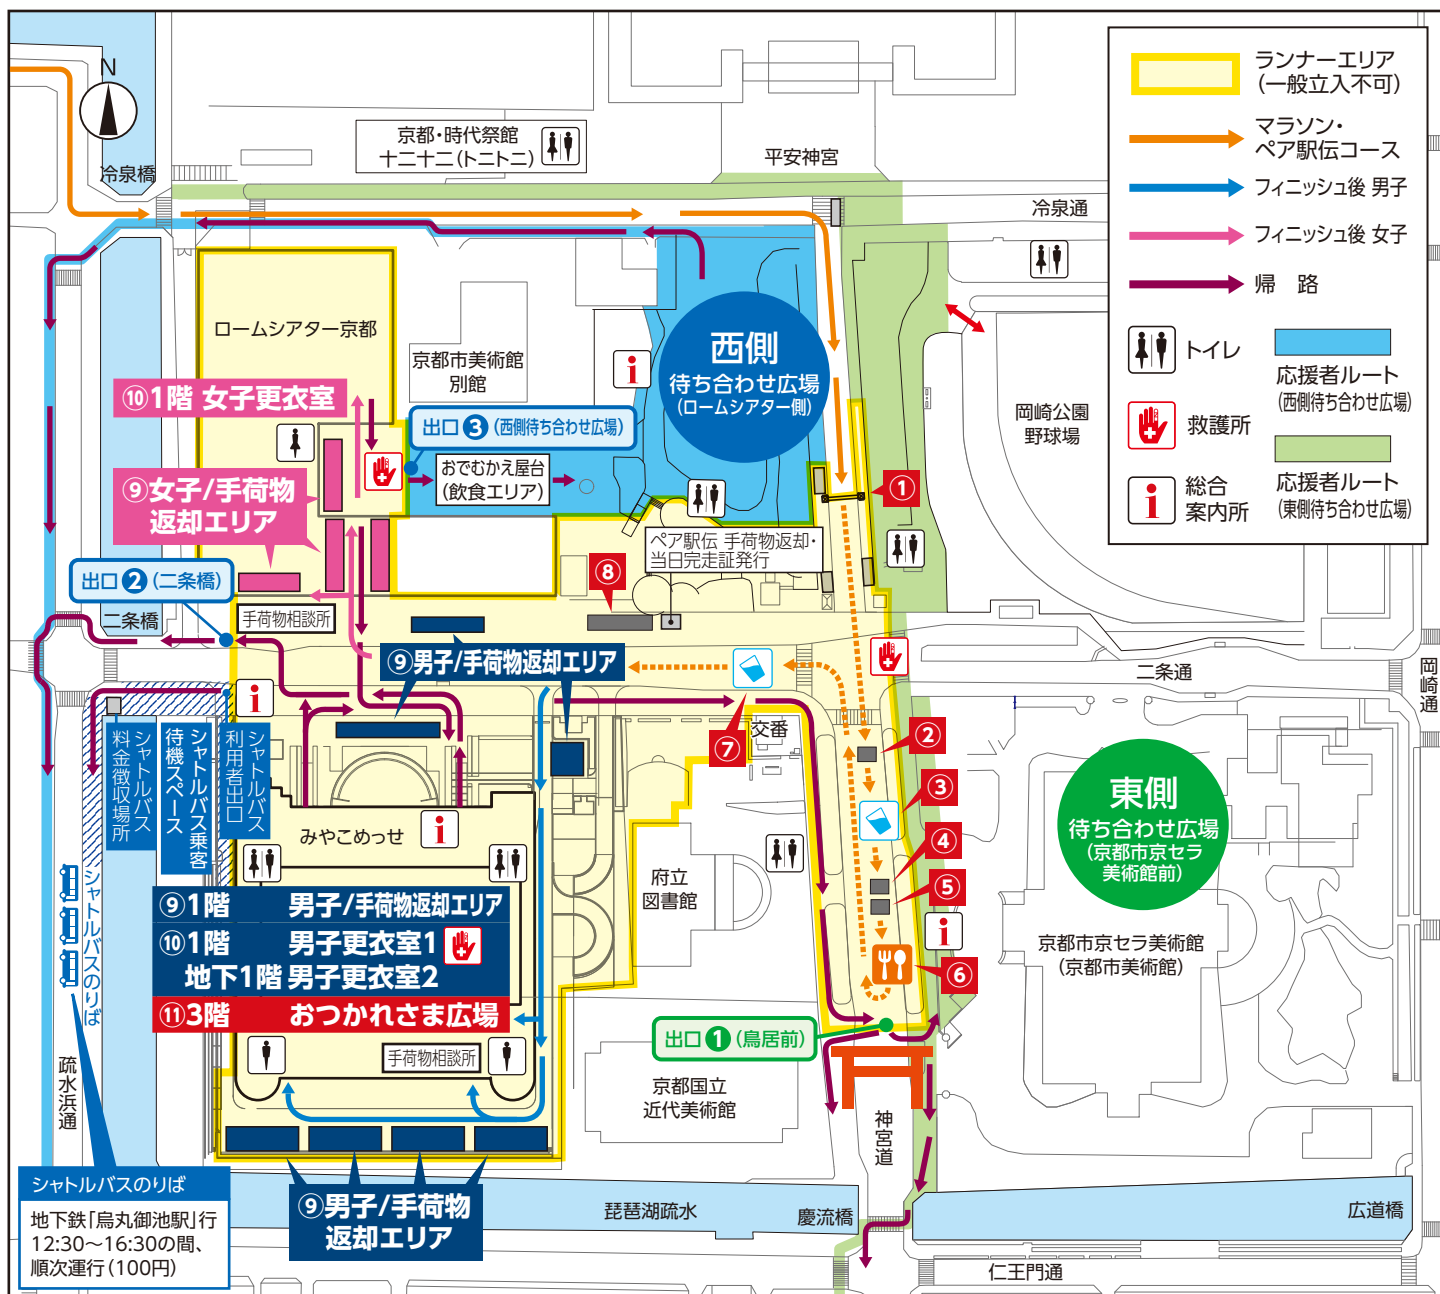

Check! **フィニッシュ後の流れ** 立ち止まると急激に体温が低下しますので速やかにお進みください。

①	フィニッシュ		⑦	給水(水)	
②	フィニッシュタオル		⑧	当日完走証発行	
③	給水(スポーツドリンク)		⑨	手荷物返却 ※2	
④	計測チップ返却		⑩	更衣 男子:みやこめっせ 女子:ロームシアター京都	
⑤	完走メダル ※1		⑪	おつかれさま広場(みやこめっせ) ・みそ汁、マッサージ(無料)・飲食屋台(有料)	
⑥	カロリーメイト・ 京都米おにぎり・茶の菓				

※1 おこしやす広場(2月14日(金)・15日(土))やおつかれさま広場(2月16日(日))で完走メダルにタイム刻印サービス(有料)の申込みができます。

※2 15:30までにお引き取りください。

返却チップ 競技終了後回収します。紛失したり、未返却の場合は実費(2,000円)を請求させていただきますので、ご注意ください。
返却忘れ等で後日返却の場合は、3月13日(金)までに下記宛先までお送りください。
〒152-8533(郵送の場合、住所記載不要)「京都マラソン2020計測チップ返却」係
※ナンバーカードに同封している計測チップ返却用封筒で郵送してください。