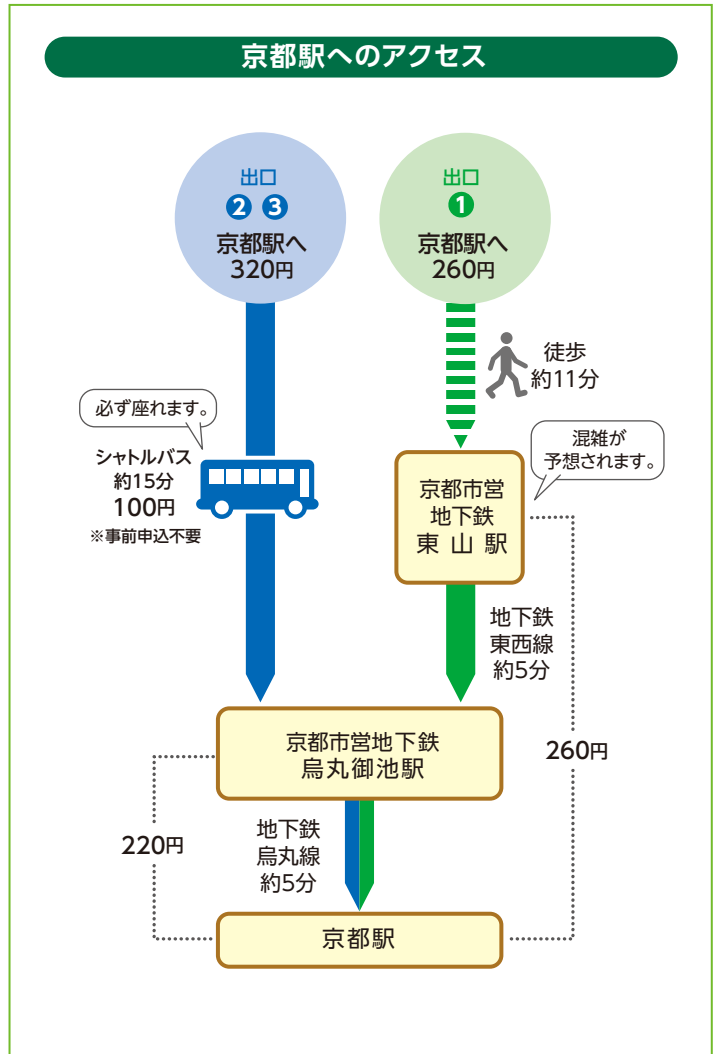

Check! 応援者との待ち合わせ場所とお帰りのルート

事前に応援者との待ち合わせ場所とお帰りのルートを決めておくことをおすすめします。

西側待ち合わせ広場は袋小路のため、府立図書館、近代美術館、動物園、岡崎公園野球場、平安神宮などに通り抜けできません!

駐車場はありません。マイカー、バス等での送迎は固くお断りします。

当日完走証

大会当日に速報値による**当日完走証**を発行します。
※「記録証」「敢闘証」はWEB完走証になります。