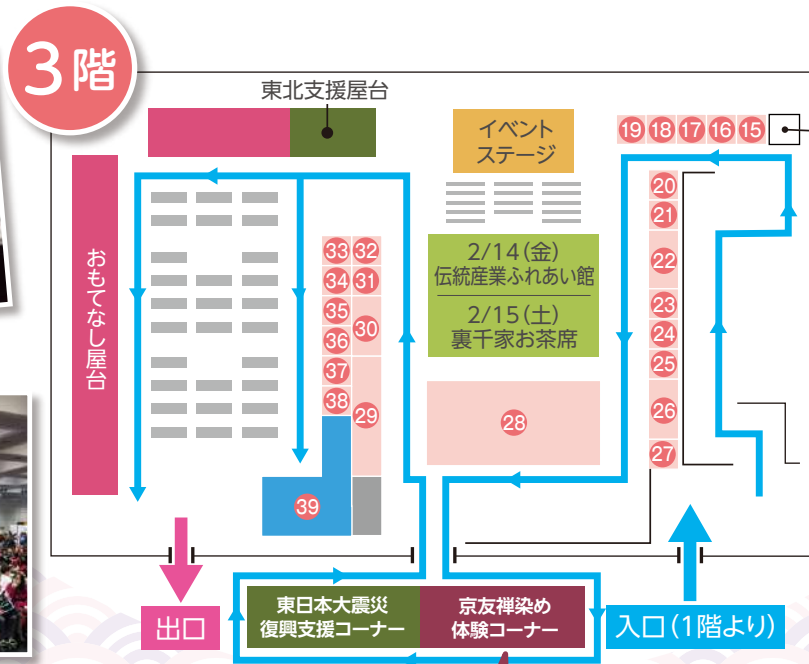

今年は紫色!

前回、好評をいただいた嵐山のハイタッチゾーン。今回、賀茂川河川敷北大路橋南に増設し、市民一体となって大会を盛り上げていきます。お楽しみに!

(株)ロマンライフ/茶の菓

給食の新メニュー追加!

コース沿道の給食として、京菓子處 鼓月様提供の「姫千寿せんべい(有機抹茶)」。フィニッシュ後の癒しとして、(株)ロマンライフ様提供の「茶の菓」。京都を代表する銘菓をぜひご賞味ください!!

京菓子處 鼓月/
姫千寿せんべい(有機抹茶)

京都マラソンオリジナルの抹茶パンと京都米おにぎりを提供します!

(株)山一パン総本店様とJA京都様のご協力により、ランナーの皆さんに京都マラソンオリジナルの抹茶パンを給食で、京都米おにぎりをマラソン終了後に提供します!ぜひ2つの味をお楽しみください!

応援naviが利用できます! (P.37)

応援naviは、大会当日、ランナーの予測現在位置をコースマップ上に表示するアプリケーションです。ランナーの皆さんがどこを走っているのか、ご家族やご友人が予測しやすくなります!

サービス内容やダウンロードはこちら

京都マラソン2020

おこしやす広場

会場 / みやこめっせ ※入場無料:どなたでも入場できます。

2/14(金) 11:30~20:00 (最終入場) | 2/15(土) 10:30~19:00 (最終入場)

JR京都駅発
スタート会場直行バス
(臨時市バス)
チケット売場

NEW

京友禅染め体験参加者を募集