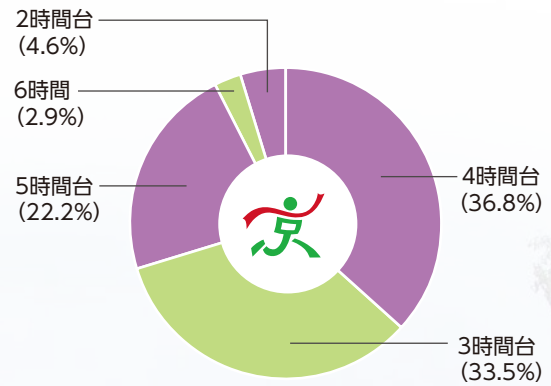

マラソン予想タイム (%)