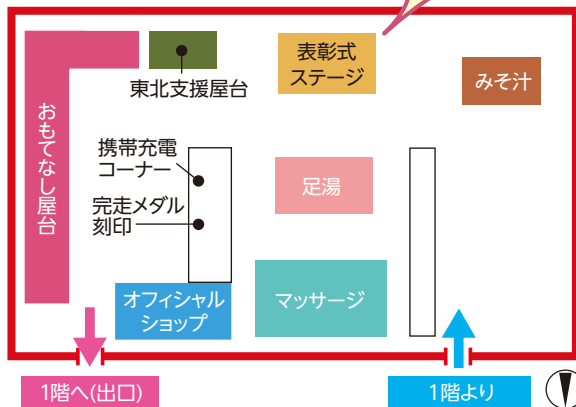

Check! 応援者との待ち合わせ場所とお帰りのルート

事前に応援者との待ち合わせ場所とお帰りのルートを決めておくことをおすすめします。

西側待ち合わせ広場は袋小路のため、府立図書館、近代美術館、動物園、岡崎公園野球場、平安神宮などに通り抜けできません!

駐車場はありません。マイカー、バス等での送迎は固くお断りします。

当日完走証

大会当日に速報値による**当日完走証**を発行します。
※「記録証」「敢闘証」はWEB完走証になります。

京都マラソン2020

おつかれさま広場

フィニッシュ後は、「いたわり」の広場でおつかれさま!

レース後のランナーの方へ、みそ汁や足湯、マッサージのサービスをはじめ、京都の有名料理店の味が楽しめるおもてなし屋台を設置します。ぜひお立ち寄りください!

NEW

今年はステージ上にマルチディスプレイを設置してフィニッシュシーン映像を配信します!
(予定)

ランナーのみ入場可

2/16日 11:30~16:00(最終入場)
みやこめっせ3階 <ランナー専用エリア>

完走メダル

京都国立博物館にもある風神雷神図屏風の風神雷神が乗る雲を、9回目を迎える京都マラソンの大会数の“9”に見立て、左右両面に色付けし表現しました。

表彰式

13:00~13:30

ステージにてマラソン総合男女1~8位の方の表彰式を行います。

みそ汁 無料

2013年12月、「和食」がユネスコ無形文化遺産に選ばれ、ますます注目を集める京都の食文化。レース後のランナーの方に、京都ならではの食材を使用した温かいみそ汁を無料で提供します。