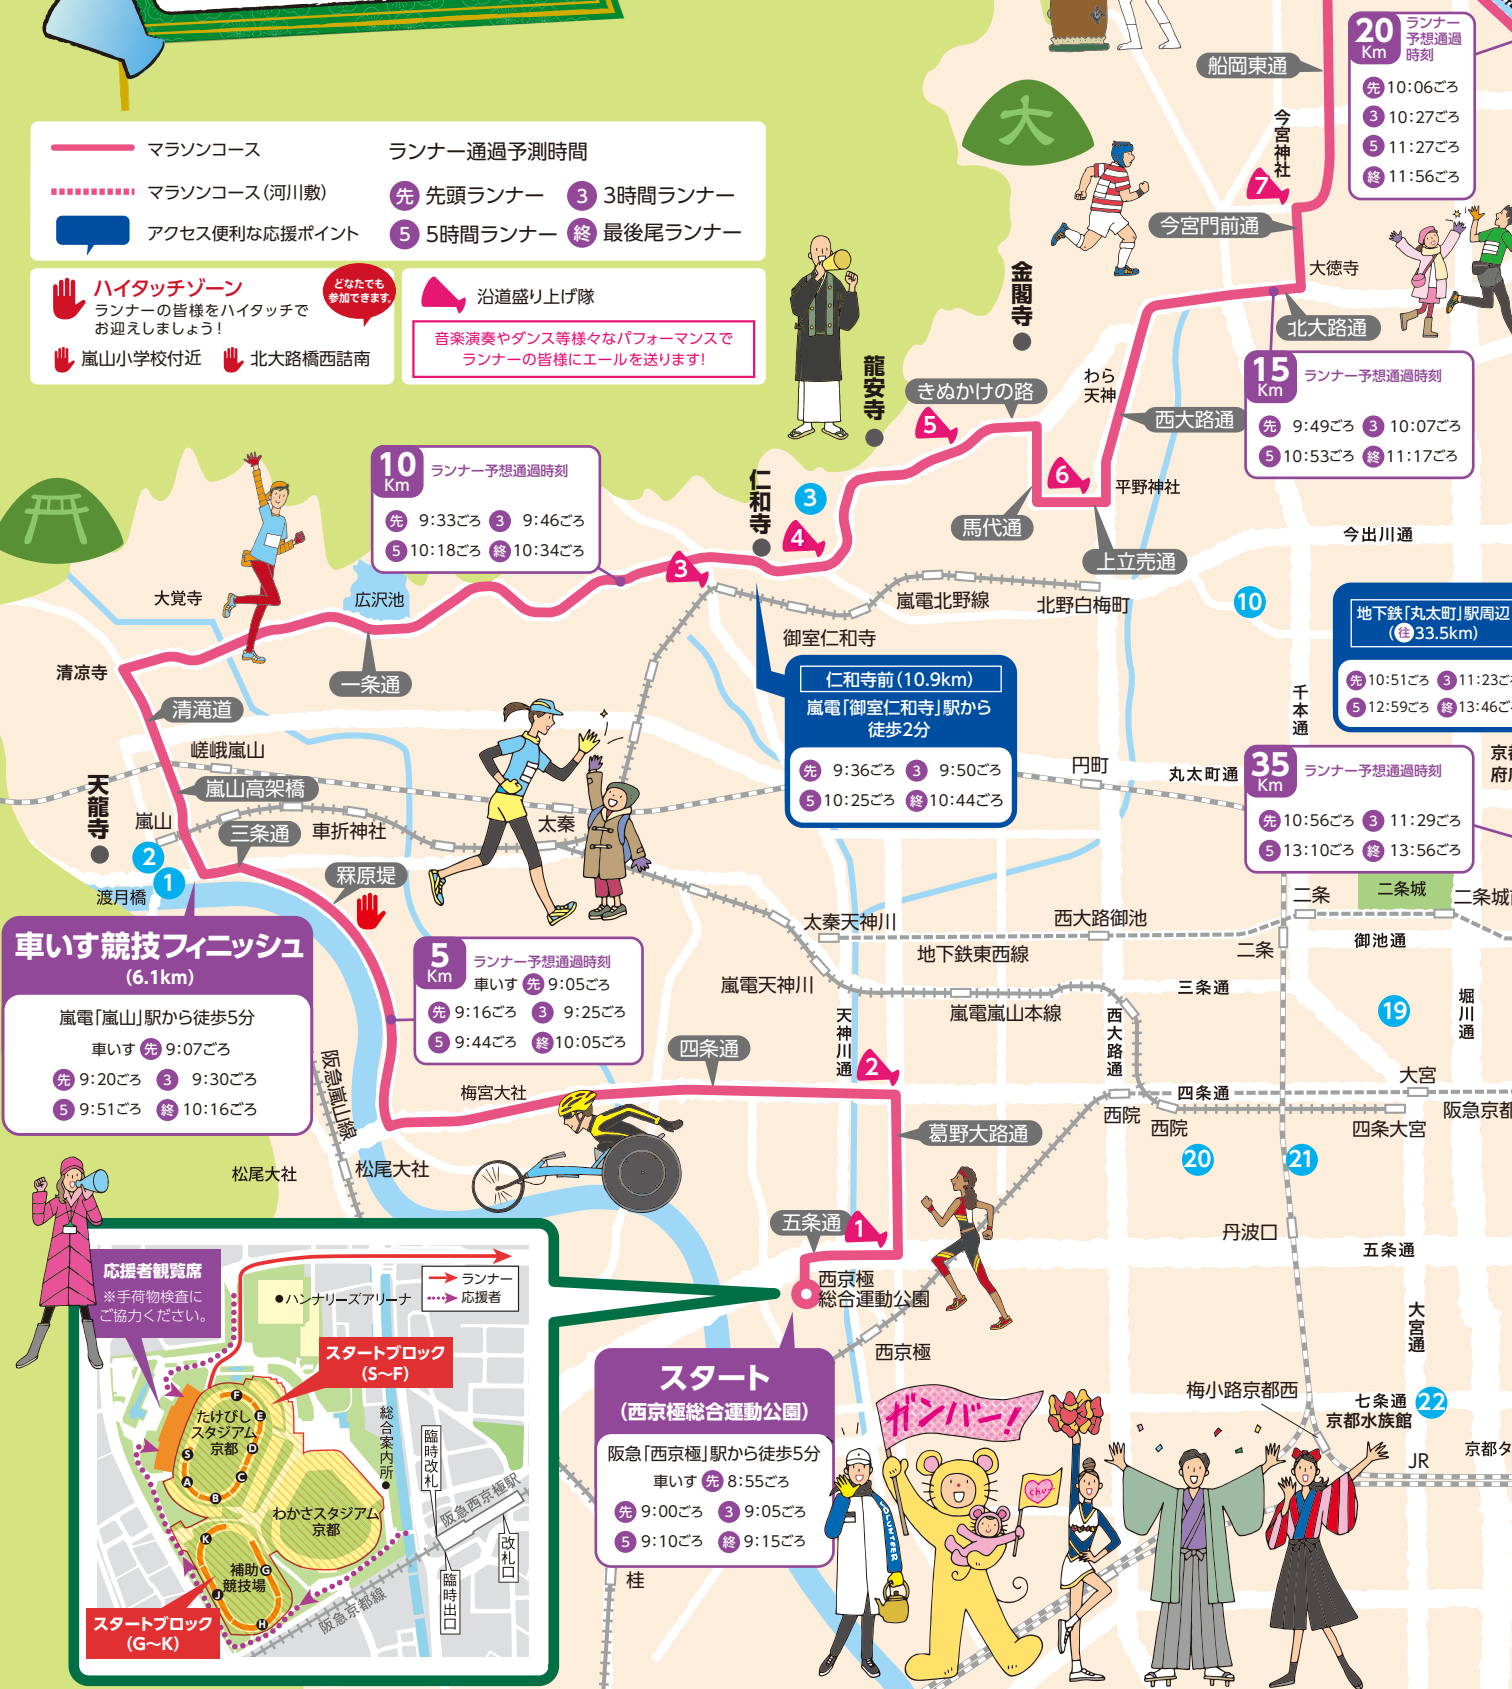

沿道応援マップ

車いす競技 8:55スタート
マラソン・ペア駅伝 9:00スタート

- マラソコース
 - マラソコース(河川敷)
 - アクセス便利な応援ポイント
- ランナー通過予測時間
- 先頭ランナー
 - 3時間ランナー
 - 5時間ランナー
 - 最後尾ランナー

ハイタッチゾーン
ランナーの皆様をハイタッチでお迎えしましょう!
嵐山小学校付近 北大路橋西詰南

沿道盛り上げ隊
音楽演奏やダンス等様々なパフォーマンスでランナーの皆様にごエールを送ります!