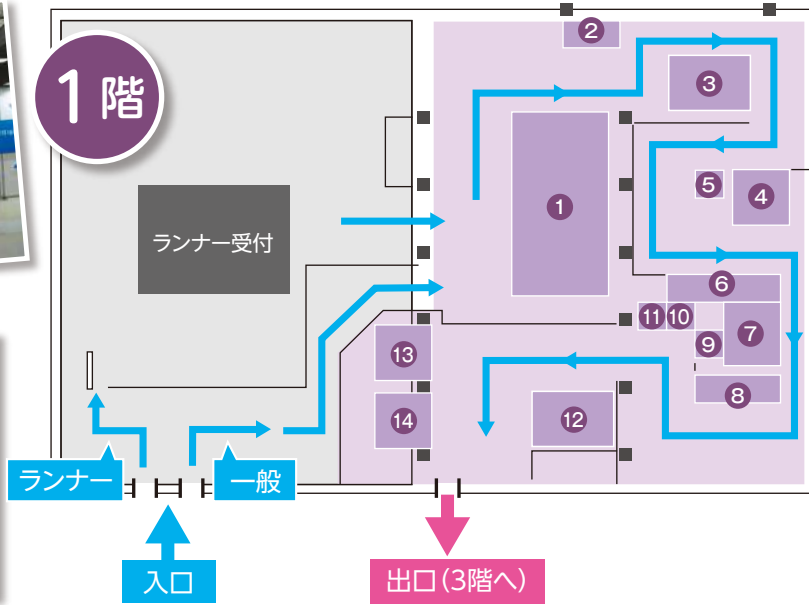

サービス内容やダウンロードはこちら

京都マラソン2020

おこしやす広場

会場 / みやこめっせ ※入場無料:どなたでも入場できます。

2/14(金) 11:30~20:00 (最終入場) | 2/15(土) 10:30~19:00 (最終入場)

JR京都駅発
スタート会場直行バス
(臨時市バス)
チケット売場

NEW

京友禅染め体験参加者を募集