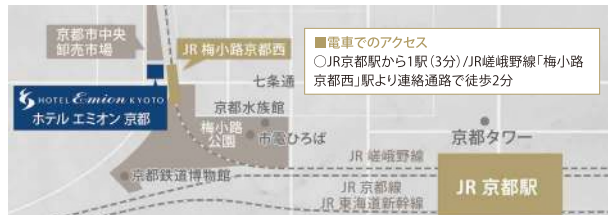

本社：神奈川県川崎市川崎区南町 1-1 日本生命川崎ビル 8階 TEL.044-200-0022
西日本本社：大阪市此花区西九条 5-3-28 ナインティビル 6階 TEL.06-6468-7301

<https://www.hitzesc.jp/>

2020.6.27 GRAND OPEN ホテル エミオン 京都

2020.2.1 予約受付開始 www.hotel-emion.jp/kyoto/

イメージ

イメージ

スタンダードフォース

イメージ

大浴場

住所: 〒600-8842 京都府京都市下京区朱雀堂ノ口町20-4

スタートは京都マラソン 2020 を応援しています。

KYOTO QUALITY

品質を貫く私たちの思い