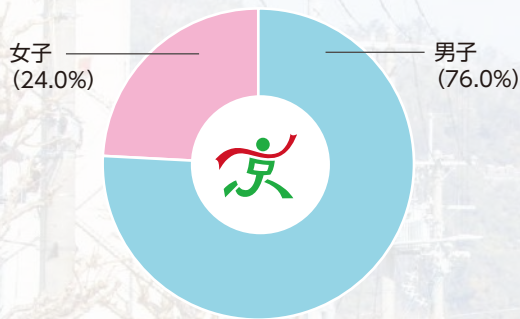

都道府県別の参加者数 (%)

※全都道府県から参加
※四捨五入しているため、合計は100%になりません。

マラソン予想タイム (%)

男女比 (%)

フルマラソン経験 (%)

年代別 (%)

※四捨五入しているため、合計は100%になりません。

最高齢