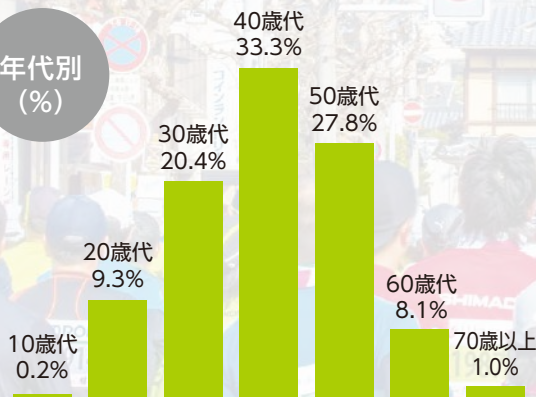

都道府県別の参加者数 (%)

※全都道府県から参加
※四捨五入しているため、合計は100%になりません。

マラソン予想タイム (%)

男女比 (%)

フルマラソン経験 (%)

年代別 (%)

※四捨五入しているため、合計は100%になりません。

最高齢