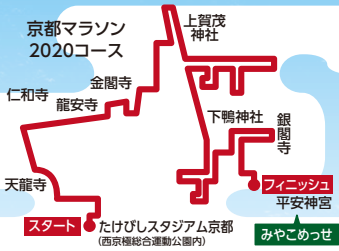

京都マラソン 2020

令和二年 2.16 (日)

メインコンセプト：DO YOU KYOTO? マラソン 東日本大震災復興支援

この日のために練習します

大会当日は
ノーマーカーデー

8:55

車いす競技
スタート

9:00