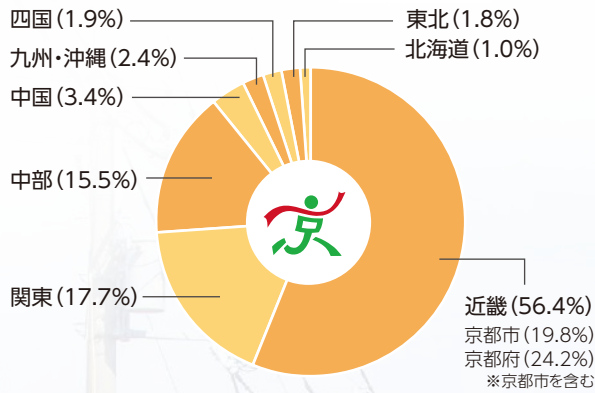

都道府県別の参加者数 (%)

※全都道府県から参加
※四捨五入しているため、合計は100%になりません。