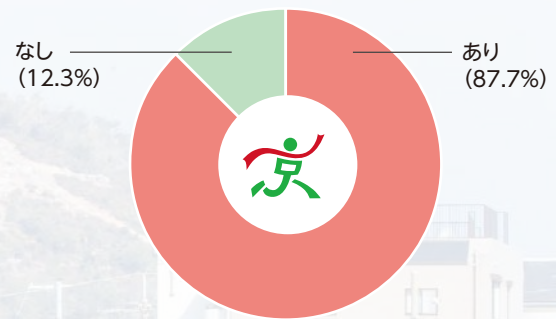

都道府県別の参加者数 (%)

※全都道府県から参加
※四捨五入しているため、合計は100%になりません。

マラソン予想タイム (%)

男女比 (%)

フルマラソン経験 (%)

年代別 (%)

※四捨五入しているため、合計は100%になりません。

最高齢