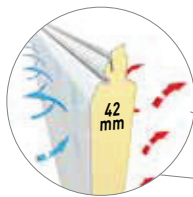

Unsere wichtigsten Produktmerkmale

42-mm-Paneele

Die 42 mm starken, isolierten Paneele gewährleisten hohe Stabilität und beste Wärmedämmung.