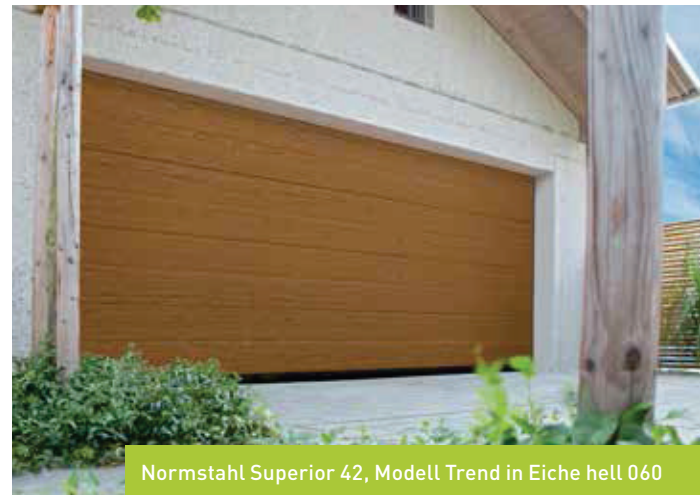

Der Optimierer

Dieses Tor hat so einige Optionen. Ein erweitertes Spektrum mit vielen zusätzlichen Leistungen, inklusive und optional.

Farben	12 Standardfarben mit endbehandelter Oberfläche
Modelle	5 Modellvarianten Linea, Trend, Style, Classic und E-Design
Oberfläche	Brillant / Woodgrain

Normstahl Superior 42, Modell Trend in Eiche hell 060