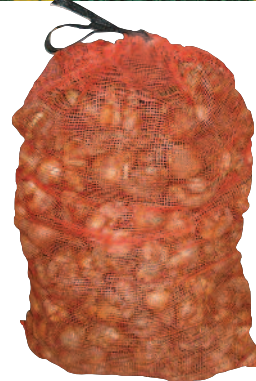

ICE FOLLIES

DB10: **£39.50 per sack**
DB11: **£170 per 5 sacks**