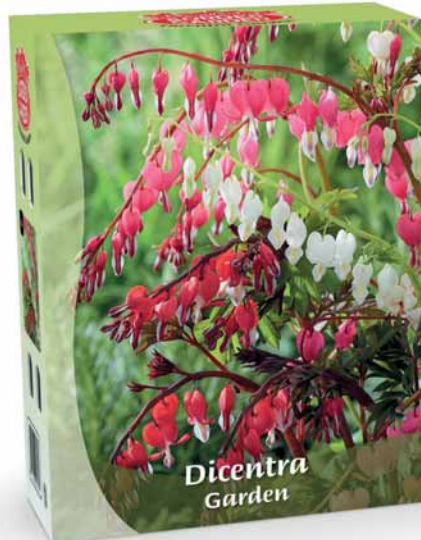

# BORDER GARDEN

**Agapanthus Garden**

Box #83236 • 5 roots per box  
8 boxes per case

Hgt: 80-100 cm  
32-40"  
Size: No. 1

**Astilbe Garden**

Box #83232 • 10 roots per box  
8 boxes per case

Hgt: 50-70 cm  
20-28"  
Size: No. 1

**Dicentra Garden**

Box #83235 • 5 roots per box  
8 boxes per case

Hgt: 60-75 cm  
24-30"  
Size: No. 1

**Dahlia Dinner Plate Garden**

Box #85002 • 5 bulbs per box  
8 boxes per case

Hgt: 90-100 cm  
36-40"  
Size: No. 1

**Gladiolus Garden**

Box #85000 • 50 bulbs per box  
8 boxes per case

Hgt: 80-90 cm  
32-36"  
Size: 14/+ cm

**Begonia Pastel Garden**

Box #85001 • 10 bulbs per box  
8 boxes per case

Hgt: 30-40 cm  
12-16"  
Size: 7/+ cm

# BORDER GARDEN

**Lilium Garden**

Box #85003 • 10 bulbs per box  
8 boxes per case  
Hgt: 100-120 cm  
40-48"  
Size: 16/18 cm

**Echinacea Garden**

Box #83230 • 10 roots per box  
8 boxes per case  
Hgt: 50-70 cm  
20-28"  
Size: No. 1