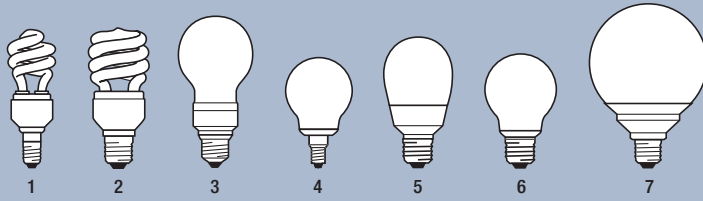

TECHNICAL DATA FOR OSRAM DULUXSTAR®

OSRAM DULUXSTAR® energy-saving lamps