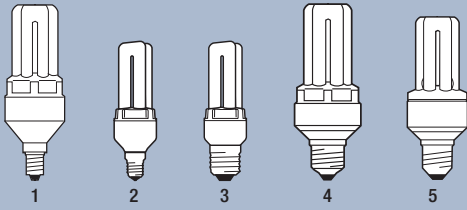

TECHNICAL DATA FOR OSRAM DULUX® INTELLIGENT

OSRAM DULUX® INTELLIGENT energy-saving lamps

Type Order reference	Fig. no.	Product number (EAN code) Box	Watt	Base	Luminous flux lm	Length mm	Dia- meter mm	Average^{1,2} life h	Light color
OSRAM DULUX® INTELLIGENT Longlife									
DINT LL 5W/825 E14	2	4050300314747	5	E14	270	122	36	20,000	Warm Comfort Light
DINT LL 5W/825 E27	3	4050300357430	5	E27	270	116	36	20,000	Warm Comfort Light
DINT LL 7W/825 E14	2	4050300315157	7	E14	380	122	36	20,000	Warm Comfort Light
DINT LL 7W/825 E27	3	4050300288819	7	E27	380	116	36	20,000	Warm Comfort Light
DINT LL 11W/825 E14	1	4050300811451	11	E14	640	129	45	20,000	Warm Comfort Light
DINT LL 11W/825 E27	3	4050300811598	11	E27	640	120	45	20,000	Warm Comfort Light
DINT LL 14W/825 E27	4	4008321394965	14	E27	820	131	45	20,000	Warm Comfort Light
DINT LL 18W/825 E27	4	4008321394989	18	E27	1,140	148	45	20,000	Warm Comfort Light
DINT LL 22W/825 E27	5	4008321953469	22	E27	1,440	176	58	20,000	Warm Comfort Light
DINT LL 30W/825 E27	5	4008321935939	30	E27	1,940	195	58	20,000	Warm Comfort Light
DINT LL 5W/840 E14	2	4008321395436	5	E14	270	122	36	20,000	Cool White
DINT LL 5W/840 E27	3	4008321394149	5	E27	270	116	36	20,000	Cool White
DINT LL 7W/840 E14	2	4008321395498	7	E14	380	122	36	20,000	Cool White
DINT LL 7W/840 E27	3	4050300292373	7	E27	380	116	36	20,000	Cool White
DINT LL 11W/840 E14	1	4008321395535	11	E14	640	129	45	20,000	Cool White
DINT LL 11W/840 E27	3	4050300811727	11	E27	640	120	45	20,000	Cool White
DINT LL 14W/840 E27	4	4008321394200	14	E27	800	131	45	20,000	Cool White
DINT LL 18W/840 E27	4	4008321394224	18	E27	1,140	148	45	20,000	Cool White
DINT LL 22W/840 E27	5	4008321953476	22	E27	1,440	176	58	20,000	Cool White
DINT LL 30W/840 E27	5	4050300856841	30	E27	1,940	195	58	20,000	Cool White

¹ Switching cycle 90 min on, 15 min off. | ² Average life if used for about 2.7 hours a day.