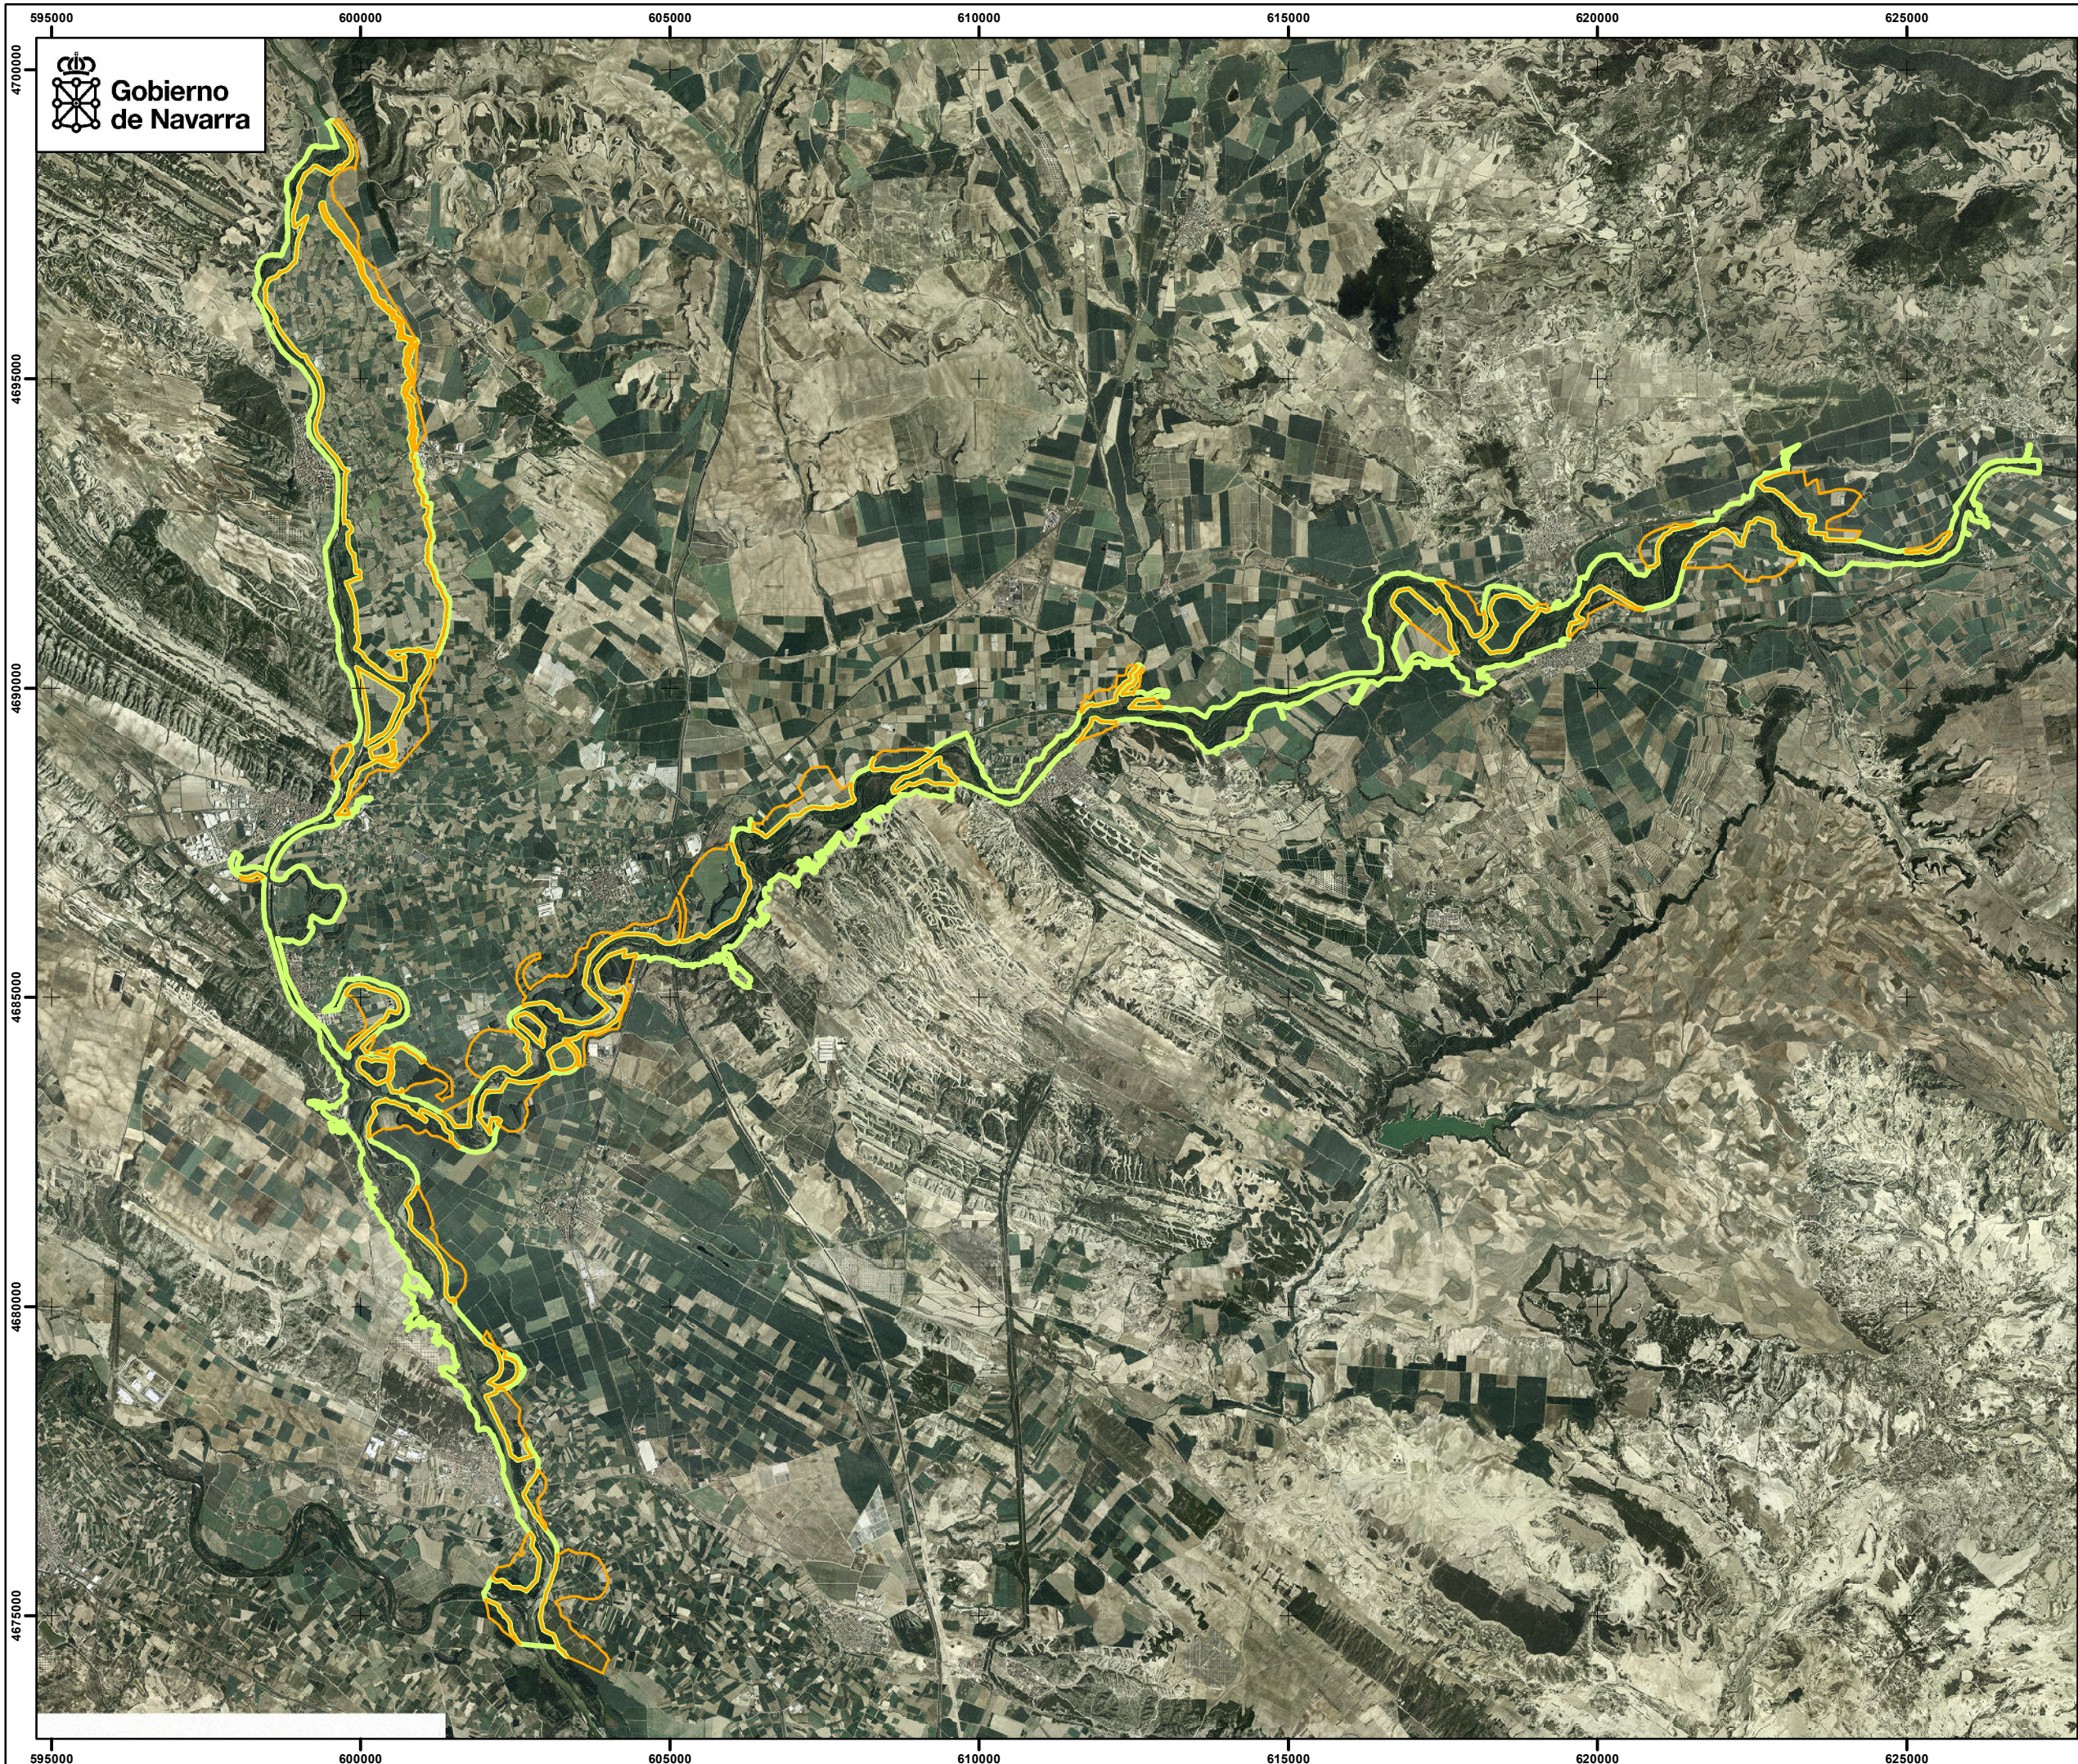

Gobierno de Navarra

Título:
LIC ES2200035 -
Tramos Bajos del Aragón
y del Arga
LIC Y ÁREA SENSIBLE

Mapa: 3

Leyenda:

-  Límite LIC: ES2200035 Tramos Bajos del Aragón y del Arga
-  Área Sensible: Tramos Bajos del Aragón y del Arga

Fuente de información:
1) Límite LIC: Versión Europea. Gobierno de Navarra.
2) Área Sensible: Gobierno de Navarra.

Escala de información:
1) Límite LIC: 1:5.000
2) Área Sensible: 1:5.000

Escala: N DINA3: 1:100,000 0 0.5 1 2 km	Sistema de referencia: EPSG: 25830 ETRS89/ UTM Huso 30N
--	---

Fecha: Enero 2017