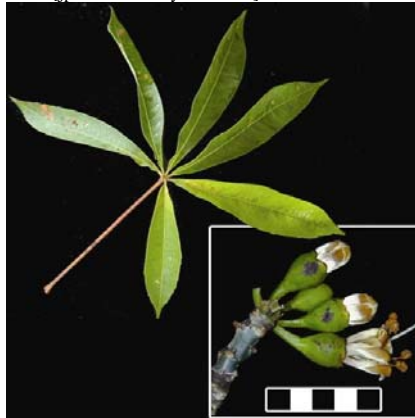

Algunos Arboles comunes de **BOMBACACEAE**
en los Bosques Húmedos del **ECUADOR**

Por: Janeth Santiana, Gorky Villa, Nancy Garwood, Pablo Alvia

© The Natural History Museum U.K, Proyecto Iniciativa Darwin 'Conocimientos para fortalecer la conservación en el Parque Nacional Yasuni', Pontificia Universidad Católica del Ecuador, Herbario QCA, Quito. versión 1. 11/2003
contactos: N. Garwood [ngarwood@plant.siu.edu] y J. Santiana [jpsantiana77@yahoo.com]

1 *Ceiba aff. insignis*

2 *Ceiba pentandra*

3 *Ceiba samauma*

4 *Matisia coloradorum*

5 *Matisia bracteolosa*

6 *Matisia giacomettoii*

7 *Matisia grandifolia*

8 *Matisia huallagensis*