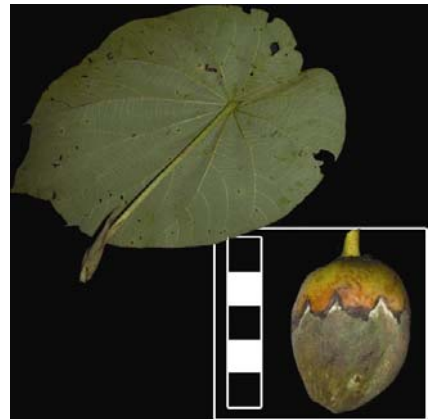

Algunos Arboles comunes de **BOMBACACEAE**
en los Bosques Húmedos del **ECUADOR**

Por: Janeth Santiana, Gorky Villa, Nancy Garwood, Pablo Alvia

© The Natural History Museum U.K, Proyecto Iniciativa Darwin 'Conocimientos para fortalecer la conservación en el Parque Nacional Yasuni', Pontificia Universidad Católica del Ecuador, Herbario QCA, Quito. versión 1. 11/2003
contactos: N. Garwood [ngarwood@plant.siu.edu] y J. Santiana [jpsantiana77@yahoo.com]

1 *Ceiba aff. insignis*

2 *Ceiba pentandra*

3 *Ceiba samauma*

4 *Matisia coloradorum*

5 *Matisia bracteolosa*

6 *Matisia giacomettoii*

7 *Matisia grandifolia*

8 *Matisia huallagensis*

9 *Matisia idroboi*

10 *Matisia lomensis*

11 *Matisia malacocalyx*

12 *Matisia oblongifolia*

Algunas Arboles comunes de **BOMBACACEAE**
en los Bosques Húmedos de **ECUADOR**

Por: Janeth Santiana, Gorky Villa, Nancy Garwood, Pablo Alvia