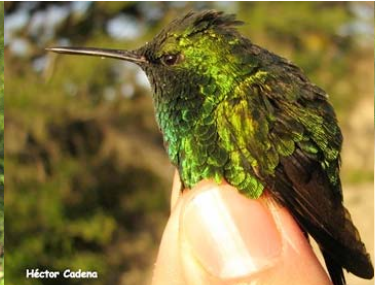

34 *Chlorostilbon melanorhynchus* ♂
Western Emerald
Quinde mosca verde

Foto: HC