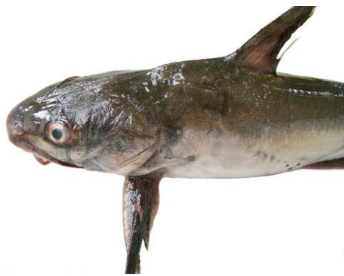

STREAM FISH of Juréia-Itatins

Cristina Gonçalves -- UNESP, São José do Rio Preto, São Paulo

Fotos do autor. Um agradecimento especial a César Cestari e Ílson Prado pela assistência útil no campo.

Produzido por: Tyana Wachter, R. Foster & Juliana Philipp. Com o apoio de Connie Keller e Andrew Mellon Foundation.

© Cristina Gonçalves [cristina.silva.goncalves@gmail.com], UNESP, Instituto de Biociências, Letras e Ciências Exatas, Departamento de Zoologia e Botânica [fieldguides.fieldmuseum.org]

[510] version 2 05/2014

21 *Dormitator maculatus*
fat sleeper
GOBIIFORMES ELEOTRIDAE

22 *Eleotris pisonis*
amborê/spinycheek sleeper
GOBIIFORMES ELEOTRIDAE

23 *Awaous tajasica*
amborê/sand fish
GOBIIFORMES GOBIIDAE

24 *Ctenogobius shufeldti*
gobiídeo/American freshwater goby
GOBIIFORMES GOBIIDAE

25 *Genidens genidens*
bagre marinho/guri sea catfish
SILURIFORMES ARIIDAE

26 *Scleromystax barbatus*
berrante/banded corydoras
SILURIFORMES CALLICHTHYIDAE

27 *Scleromystax macropterus*
sailfin corydoras
SILURIFORMES CALLICHTHYIDAE