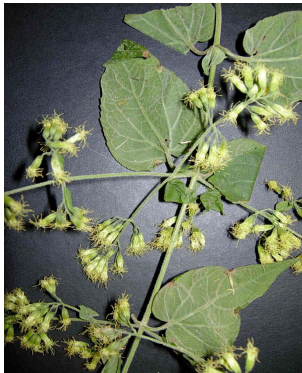

Matorral seco montano, Guayllabamba, Quito, Pichincha, Ecuador

Plantas comunes del Zoológico de Guayllabamba

1

Carlos E. Cerón -- Herbario Alfredo Paredes (QAP), Quito. Ecuador

Fotos y producción de C. E. Cerón.

© Carlos E. Cerón [carlosceron57@hotmail.com]

[659]

versión 1 01/2015

1 *Alternanthera porrigens*
AMARANTHACEAE

2 *Phaedranassa dubia*
AMARYLLIDACEAE

3 *Agave americana*
ASPARAGACEAE

4 *Furcraea andina*
ASPARAGACEAE

5 *Bidens andicola*
ASTERACEAE

6 *Mikania?*
ASTERACEAE

7 *Onoseris hyssopifolia*
ASTERACEAE

8 *Schkuhria pinnata*
ASTERACEAE

9 *Tagetes multiflora*
ASTERACEAE

10 *Anredera aff. cordifolia*
BASSELLACEAE

11 *Tecoma stans*
BIGNONIACEAE