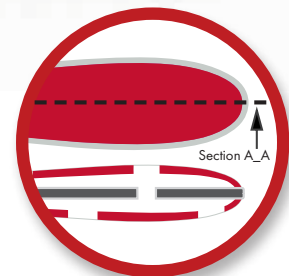

PRO-TECH
Bugatti System