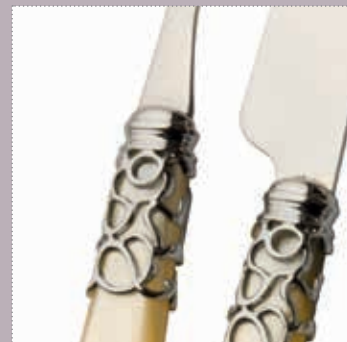

MLC - SHINING

Istruzioni lavaggio/ Washing Instructions/ Instructions lavage/ Spülanleitung: Pag. 260

**Disponibile solo su richieste speciali \ Available only on special request

Patented: N.000679394-0007/N.000679394-0008/N.000679394-0009

BUGATTI
ITALY 49