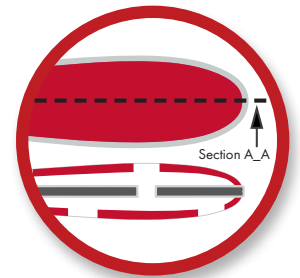

DISH
WASHER
SAFE

PRO-TECH
Bugatti System