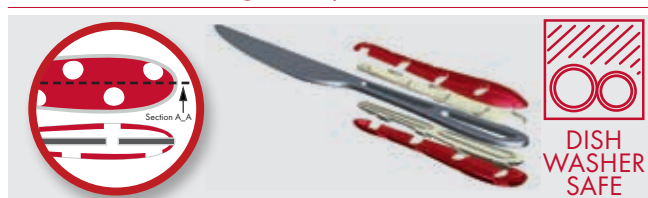

PRO-TECH Bugatti System

Patented: N.001790130-0005/N.001790130-0006/ N.001790130-0007