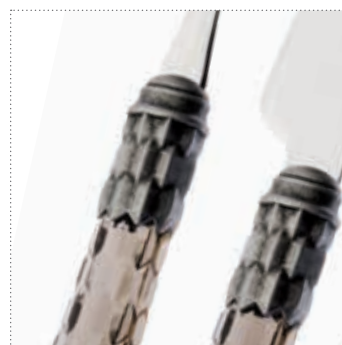

COLORI TRASPARENTI/ transparent colours - couleurs transparents - Farben transparent		SHINING SILVER	GOLD
	Cod. 8T tabacco - tobacco - tabac - tabakfarben	☐	☐
	Cod. 1T trasparente - transparent - transparent	☐	☐
	Cod. 2T blu - blue - bleu - blau	☐	☐
	Cod. 3T rosso - red - rouge - rot	☐	☐
	Cod. 4T verde - green - vert - grün	☐	☐

CSB - SILVER