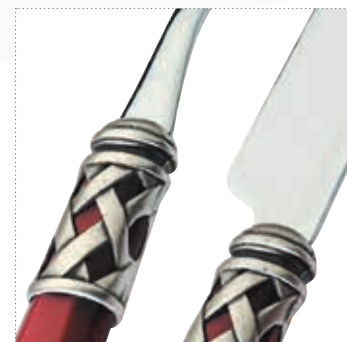

ALB - SILVER

BUGATTI ITALY 35