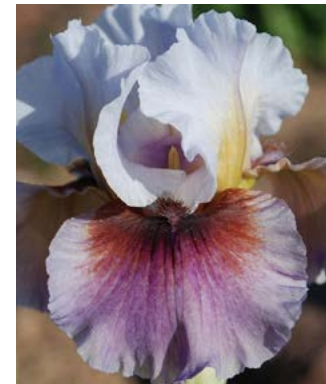

1 kus 40 Kč, 3/110 Kč.

I3657 SANGRIA

I3724 SCRIVNER

I3740 SPECTATOR

I3557 SUNNY DAWN

I3907 HEART OF HEARTS

I3905 DESERT SNOW

I3658 WRANGLER