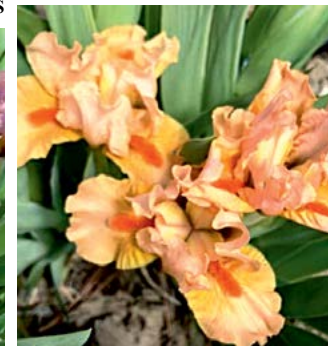

14006 ROPMANCE NOVEL

14983 RUFFLEMANIA

14397 SAMSON

14009 RETORT

**14009 RETORT** – Black 17 – bílá a magentové purpurová plikáta se sytější oranžovými kontrastními kartáčky. Výška 35 cm. Brzo a poté velmi dlouho kvete. **Novinka.**  
1 kus 50 Kč, 3/140 Kč.