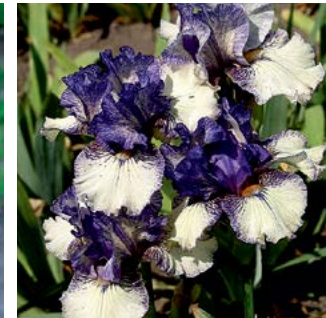

13551 PROWL

13706 PRESTO CHANGE