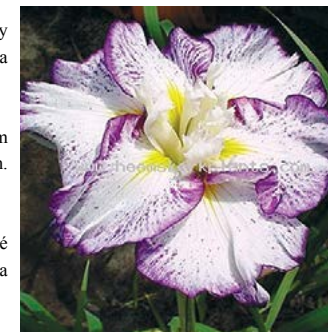

15031 STIPPLES RIPPLES