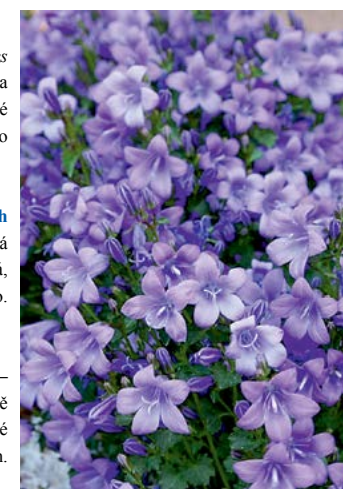

1 kus 60 Kč, 3/160 Kč, 5/275 Kč.

Z1233 pryšec ASCOTT RAINBOW

W2161 šater GYPSY DEEP ROSE

W4740 zvonek BLUE LAGOON

TR204 EDITH DECSZUS

TR191 DAUERSTRAHL

TR223 CAERULEA VARIEGATA