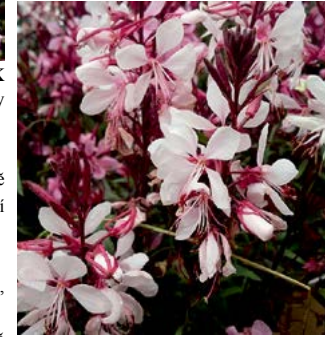

Z5455 GAUDI ROSE