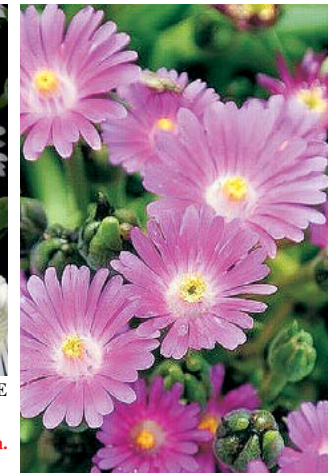

Z5013 JEWEL OPAL