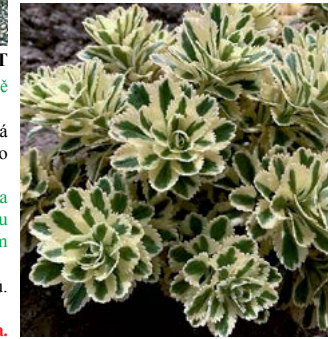

Z5153 ATLANTIS