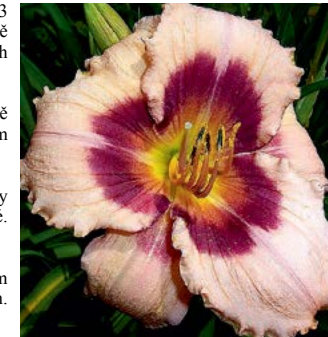

D0326 WINEBERRY CANDY