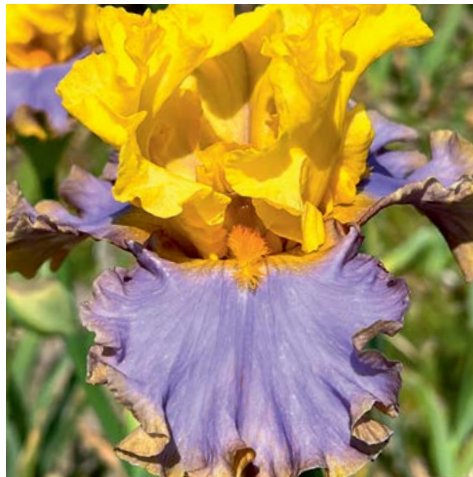

17122 ALL JUPITER'S RINGS – Nejedly 2023 – **Všechny Jupiterovy prstence** – bílý dóm má opravdu nádherné jantarově zlaté lemování. Faly pod oranžovými kartáčkami mají zlatou zónu s purpurovou nervaturou, okraje jsou vínově černé se sametovou texturou a s jemnou zlatou pikotáží. Výška 1 metr, s až 4 větvení a 10 pupat. Samozřejmě, že nemá všechny Jupiterovy prstence, ale i tak jich v květech objevíte dost. **Unikátní!** Semenáč 1058 Edge of Heaven x Super Hero. **1 kus 400 Kč.**

17123 BARBRA

17124 BARRED SPIRAL GALAXY – Nejedly 2023 – **Spirální galaxie s příčkou** – smetanově bílý dóm je bohatě zlatě protkávaný, pěkně zřasený. Pěkně zřasené a prokreslené faly mají zlatě žlutý základ s většinou purpurově kaštanovým lemováním. I naše galaxie Mléčná dráha má příčku. Výška 90 cm, 3 větvení, 8 pupat. Semenáč 1099 Spiral Galaxy x Gypsy Clown. **1 kus 200 Kč.**