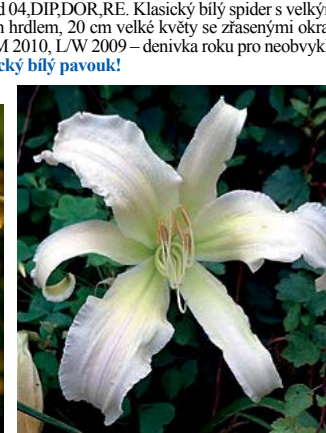

D9031 BUDDHA'S HAND

D0948 HEAVENLY ANGEL ICE