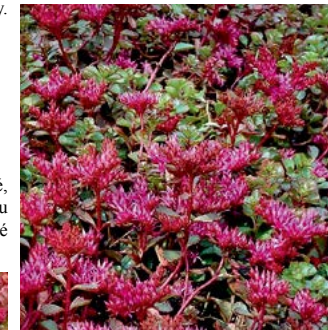

Z5102 COCCINEUM