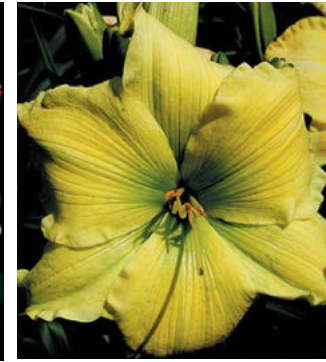

D0048 DARING DILEMMA

D0050 DEMETRIUS