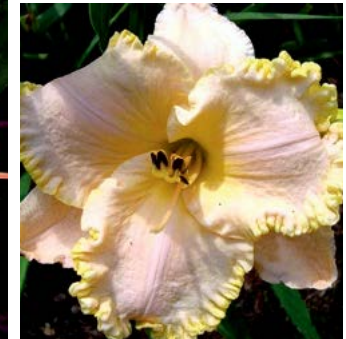

D0928 SPACECOAST EARLY BIRD

D0877 SPACECOAST DISCOVERY