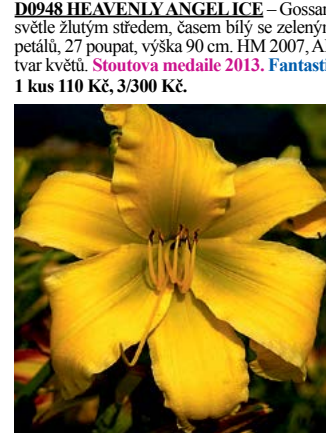

D9031 BUDDHA'S HAND