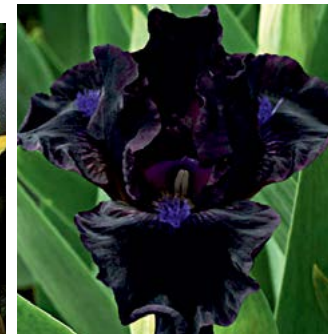

14336 ANYWAY

14726 BAD INTENTIONS