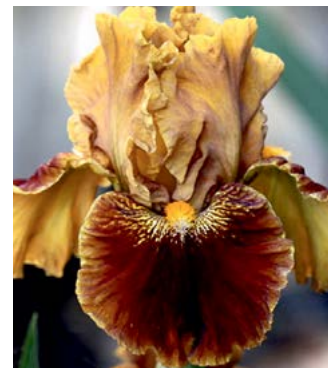

1 kus 60 Kč.

I3080 LEMON CANDY – Nejedlo 2019 – čistě bílé velmi pěkně zřasené květy s kontrastními, ostře citrónově žlutými hafty, pampeliškově zlaté kartáčky. Výška 78 cm, 2 větvení, 6 poupat.

1 kus 60 Kč, 3/160 Kč.

I3031 LYRIQUE – Blyth 96 – silně substancované květy jsou šefíkově modře s kontrastním a velkým burgundsky vínovým okem, kartáčky jsou bronzové. Výška 50 cm.

1 kus 50 Kč, 3/140 Kč.

I3099 NOTA NENE – Nejedlo 2021 – **Všimni si** – dóm je meruňkově broskvou, kontrastní mahagonově purpurové faly. Výška do 80 cm, 2 větve a 6 poupat.

1 kus 70 Kč, 3/180 Kč.

I3065 ORAKULUM – Nejedlo 17 – dóm je světle oranžový s lososovou infúzí, faly mají stejný podklad s dvojitou pikotáží okrajů – burgundsky vínové a kávově hnědé, rovněž střed je těmito barvami protkán. Kontrastní dlouhé, tmavě oranžové kartáčky. Výška do 80 cm, 3-4 větve, 8 poupat. **Parádní záhonový pohled!**

1 kus 60 Kč, 3/160 Kč.

I3025 ORANGE POP – Lauer 98 – zvlněný oranžový self, oranžové kartáčky, 1. místo v AM '02, KM '04.

1 kus 40 Kč, 3/110 Kč.

I3094 RUSTLER'S RHAPSODY – Black 13 – rustikální kombinace – šafránově zlatý dóm, faly jsou zřavě červeně se šafránovým lemováním, kartáčky jsou oranžové. Výška 65 cm.

1 kus 40 Kč, 3/110 Kč.

I3094 RUSTLER'S RHAPSODY