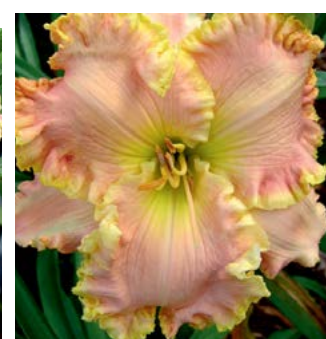

D1566 APRIL LAQUINTA