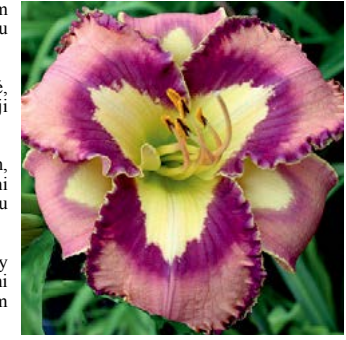

D1256 SPACECOAST BEHAVIOR PATTERN