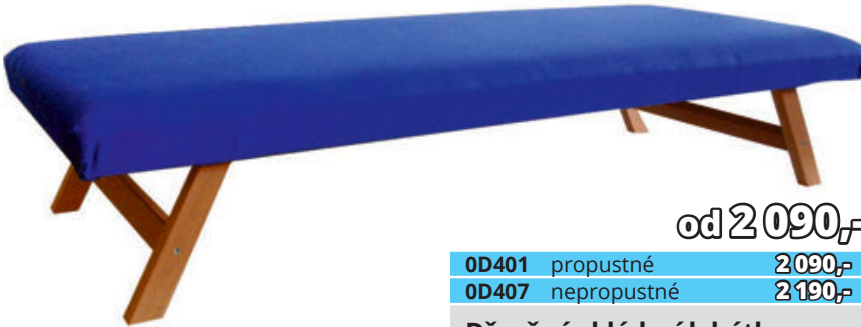

Prostěradlo na matrace a postýlky, s gumou

Délka 140 cm

od 2 090,-

OD401 propustné	2 090,-
OD407 nepropustné	2 190,-

Dřevěné skládací lehátko

138 x 27 x 55 cm

PROSTĚRADLA DOSTUPNÁ V TĚCHTO BAREVNÝCH VARIANTÁCH

BAVLNA – FROTÉ – JERSEY

NEPROPUSTNÉ