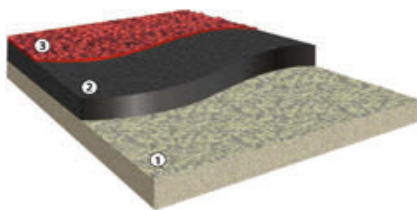

Multifunkční plochy

S vysokou pružností a dopadovou výškou 160 cm. V případě zájmu nás kontaktujte na tel. +420 603 532 267

Ceny od 2 200 Kč/m²

výška

od 15 990,-

0G777	55 cm	15 990,-
0G778	78 cm	16 990,-

Venkovní pracovní stůl