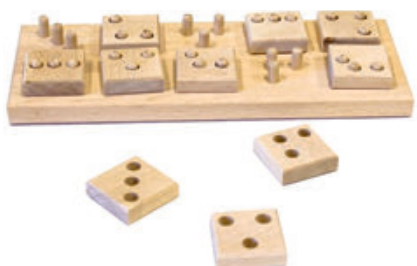

Rozměry: 31 x 24 x 4 cm, popis: křída/fix

435,-

13ZM27DR

Lis velký - herbář

Rozměry: 21 x 30 cm

690,-

13M7

Skládačka - Trojky