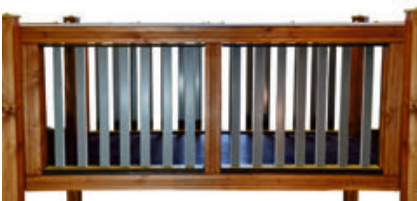

0G471

32 900,-

Lávka pevná

HDPE zábradlí a podesta z pogumované překližky zaručuje bezúdržbový provoz. Možnost výběru vlastních barev.

Rozměry: 200 x 100 x 100 cm
Montáž: 2 800 Kč