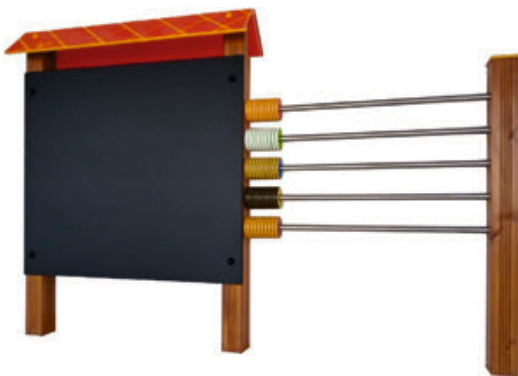

12 900,-

OG110

Věčná tabule

Oboustranně popisovatelná tabule na křídu.
Celkové rozměry: 120 x 155 cm. Rozměry tabule 100 x 115 cm
Montáž: 2 900 Kč

OG112

20 900,-

Didaktické řízení

Padající míčky děti chytají do nádoby pomocí volantů. V případě chycení míček vyklopí do „veselého smajlíka“. „Blinkr“ je učí levou, pravou stranu a motoriku zase řazení rychlostí. Kompletně bezúdržbové.
Rozměry: 90 x 150 cm • Montáž: 2 900 Kč