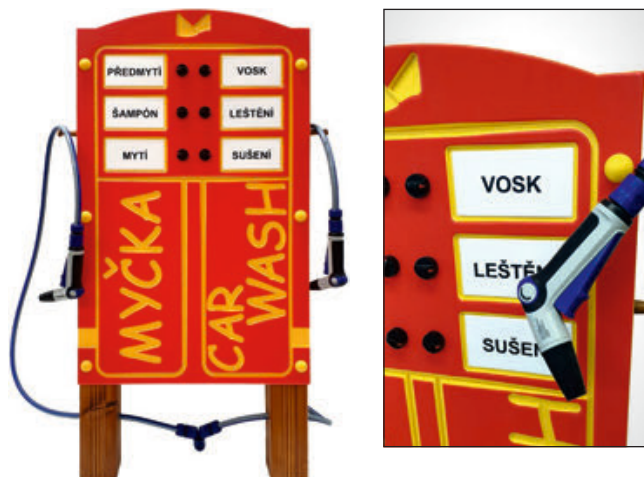

NOVINKA

11 900,-

0G104

Tabule Tetris

Didaktická hra se 14 různými HDPE destičkami. Úkolem je zaplnit celou plochu. Rozměr: 60 x 130 cm • Montáž: 2 900 Kč

10 900,-

0G129

Chyt ho!

Zábavná hra na lupiče a strážníky pro 2 až 4 děti. Hra je zaměřena na rozvoj myšlení a vzájemnou spolupráci hráčů. Rozměry: 60 x 130 cm • Montáž: 2 900 Kč

11 900,-

0G107

Myčka

Myčku ocení děti v horkých dnech. Napojením Vaší hadice na rychlospojku se stanou obě pistole plně funkční. Rozměry: 60 x 130 cm • Montáž: 2 900 Kč