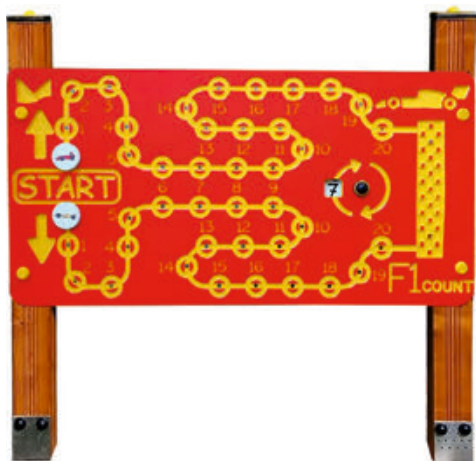

10 900,-

0G130

Počítáme s formulí

Dvě formule na startu rozpočívají jen vytočením čísla na otočném kolečku. Naučte děti počítat zábavnou formou. Rozměry: 120 x 120 cm • Montáž: 2 900 Kč