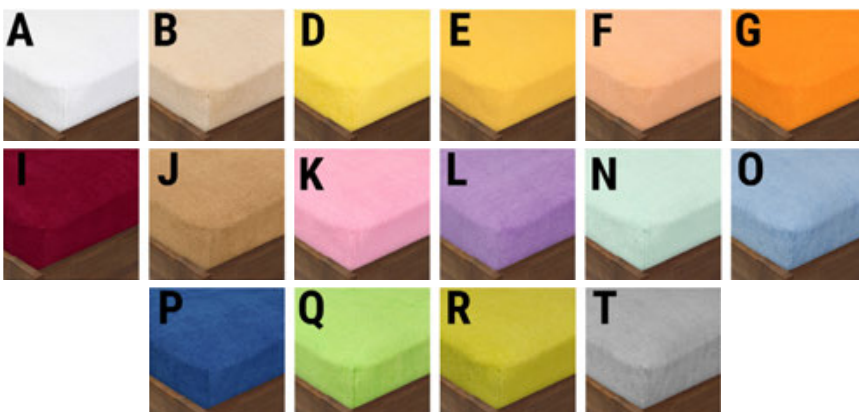

Postýlky
na straně 49

výška

od 1 090,-

OT009	8 cm	1 090,-
OT010	10 cm	1 190,-
OT012	8 cm nepropustná	1 190,-
OT011	10 cm nepropustná	1 290,-

Odpočinková matrace

Rozměry: 140 x 60 cm

od 2 190,-

OD402	2 190,-
OD410 s kolečky	2 390,-

Dřevěná postýlka

Rozměry: 149 x 20 x 65 cm

OT007 bavlna	990,-
OT008 nepropustná	1 190,-

Matrace látková

140 x 60 x 8 cm

materiál od 210,-

31201 bavlna	210,-
31202 froté	240,-
31203 nepropustné	260,-
31204 jersey	270,-

Prostěradlo na plastové lehátko

133/144 cm

materiál

od 210,-

31401 bavlna	210,-
31402 froté	240,-
31403 nepropustné	260,-
31404 jersey	270,-

Prostěradlo na matrace a postýlky, s gumou

Délka 140 cm

od 2 090,-

OD401 propustné	2 090,-
OD407 nepropustné	2 190,-

Dřevěné skládací lehátko

138 x 27 x 55 cm

PROSTĚRADLA DOSTUPNÁ V TĚCHTO BAREVNÝCH VARIANTÁCH

BAVLNA – FROTÉ – JERSEY

NEPROPUSTNÉ