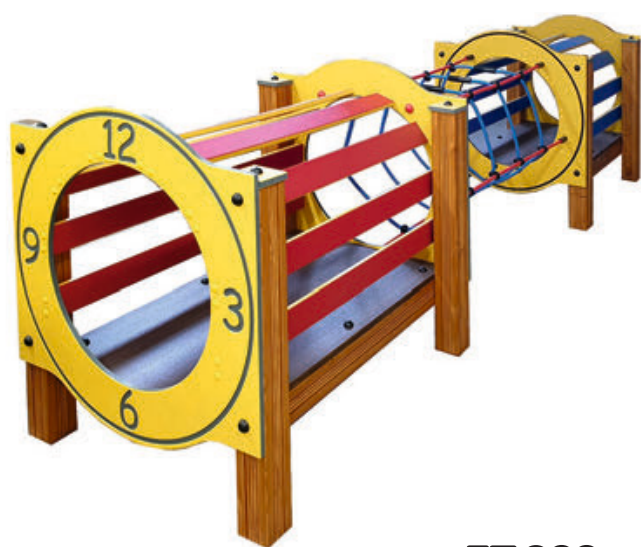

0G650

57 900,-

Prolézačka čas

Pomozte překonávat dětem strach z neznáma a posilovat fyzickou kondici. Možnost vlastního designu.
Rozměry 390 x 90 / výška 105 cm
Průměr otvoru na lezení: 60 cm • Montáž: 9 800 Kč