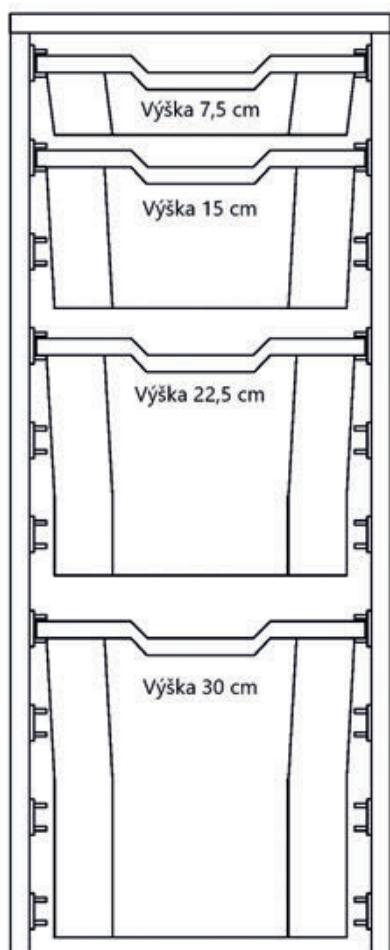

rozměry boxů: 31 x 43 cm (š/h)

02F1 **169,-**
Plastový box
výška 7,5 cm