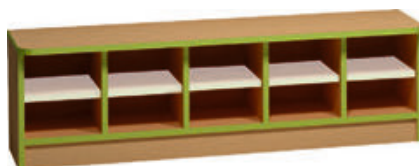

cena bez police
nebo roštu

od 1 570,-

OL743	pro 2 děti	1 570,-
OL744	pro 3 děti	1 940,-
OL745	pro 4 děti	2 320,-
OL746	pro 5 dětí	2 680,-

Šatní lavice Helena
hloubka 35 cm

OL679	pro 2 děti	1 940,-
OL680	pro 3 děti	2 070,-
OL681	pro 4 děti	2 470,-
OL682	pro 5 dětí	2 930,-

Šatní lavice Helena
hloubka 50 cm