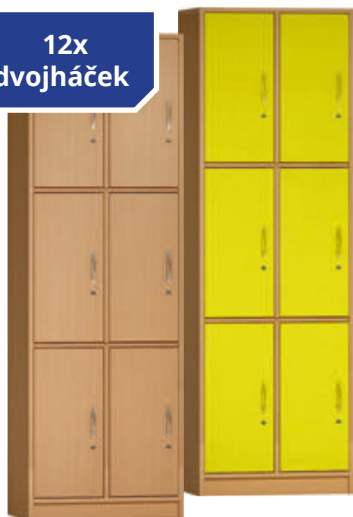

80 x 187 x 45 cm (š/v/h)

6x
dvojháček

0L980

5 190,-

Šatní skříň - 3 boxy

30 x 187 x 45 cm (š/v/h)

12x
dvojháček

0L981