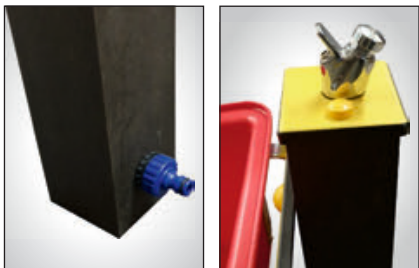

0G229

11 900,-

Pítko

Hygienické pítko s napojením na Vaši vlastní hadici pomocí rychlospojky. Přebytečnou vodu v nádobě je možné snadno vylít. Vyrobeno kompletně z HDPE a WPC bezúdržbového materiálu. Rozměry: 100 x 100 x 75 cm
Montáž: 1 200 Kč (není nutná)