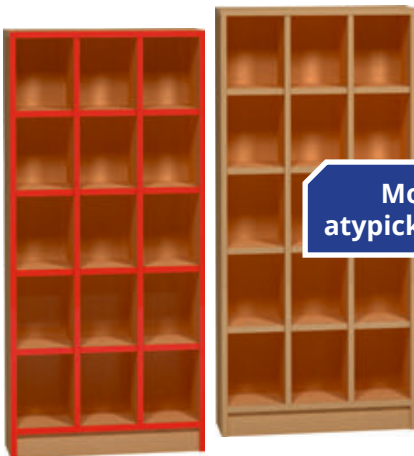

Možnost
atypické výroby

OL261

3 990,-

Botník pro 15 dětí

60 x 122 x 22 cm (š/v/h)
výška okénka 20,7 cm