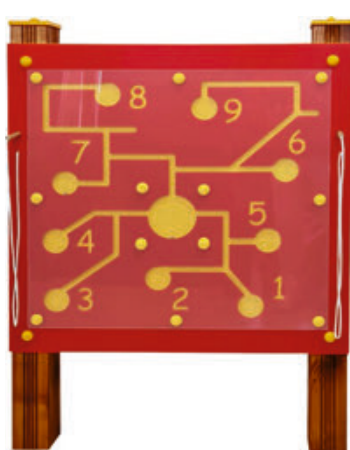

0G119

12 900,-

Labyrint

Didaktická tabule pro rozvoj motorických schopností a logického myšlení. Otáčením pohyblivého labyrintu do dvou směrů se děti snaží co nejrychleji dostat kuličku do středu, či na vnější okraj dráhy.
Rozměry: 60 x 130 cm • Montáž: 2 900 Kč

0G113

10 900,-

Kolo štěstí

Napište na jednu z osmi tabulek křídou libovolný text a zatočte kolem. Trefili jste se?
Rozměry: 60 x 130 cm • Montáž: 2 900 Kč

0G115

10 900,-

Motorická hra - nohy, ruce, hmat

Děti sedí u tabule a nohou nebo rukou zasunutou v nášlapu se snaží projít dráhu. V kulatých otvorech jsou pytlíky, ve kterých lze po hmatu rozpoznávat předměty v nich umístěné.
Rozměry: 120 x 90 cm • Montáž: 2 900 Kč

0G108

12 900,-

Piškvorcky

Kdo nezná hru Piškvorcky? Kdo první spojí diagonálně, ve sloupci nebo řádku 3 stejné symboly vyhrál!
Rozměry: 120 x 120 cm • Montáž: 2 900 Kč

0G312

11 900,-

Magnetický labyrint

Panel na procvičování motorických dovedností. Pomocí magnetické tyčky se děti snaží přesunout kuličku za plexisklem na určené místo.
Rozměry: 90 x 130 cm • Montáž: 2 900 Kč