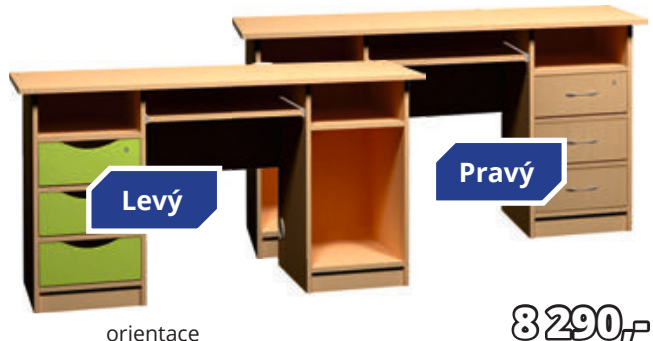

Pravý

Levý

orientace

6 190,-

0L990 levý

0L991 pravý

Stůl se zásuvkami s obloukem, zámek

150 x 76 x 60 cm (š/v/h)