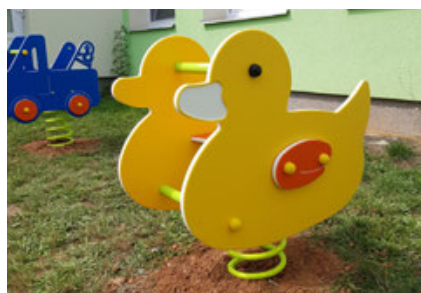

Repase vašeho houpadla

Většinu Vašich zničených nebo opotřebovaných houpadel jsme schopni repasovat. V případě zájmu nás kontaktujte a my pro Vás připravíme individuální cenovou kalkulaci.

+420 739 465 531
objednavky@makra.cz

Pružinové houpačky

Pružinové houpačky v různých provedení. Vyrobeny z bezúdržbového HDPE plastu. Dodáváno kompletně i s kotvením.

Montáž houpadel za 1800 Kč