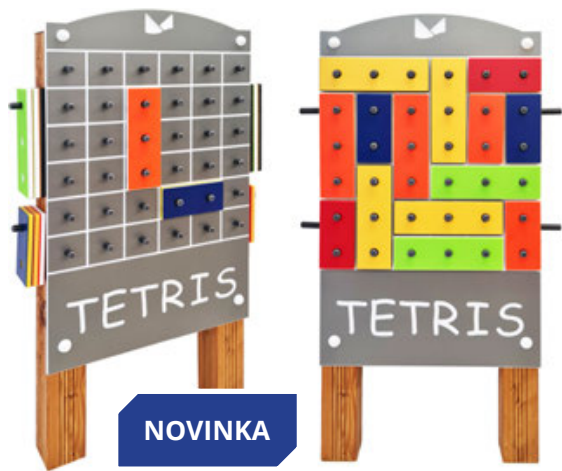

Možnost vlastních nápisů

Pečlivá výroba

Navrheme a vyrobíme na přání

Zavezeme, namontujeme

Příplatek za 1 bm

180,-

WPC sloupy

Nahrazení dřevěných sloupů za plastové WPC hranoly o rozměru 9 x 9 cm možné u většiny prvků.

NOVINKA

11 900,-

0G104

Tabule Tetris

Didaktická hra se 14 různými HDPE destičkami. Úkolem je zaplnit celou plochu. Rozměr: 60 x 130 cm • Montáž: 2 900 Kč

10 900,-

0G129

Chyt ho!