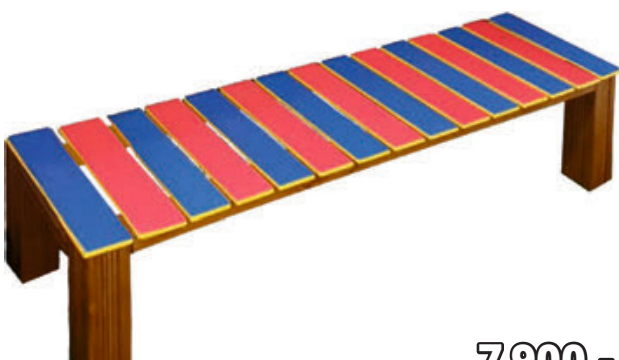

Rozměry: 170 x 165 x 76 cm, výška sedu 45 cm

5 900,-

0G225

Bezúdržbová venkovní lavička – dětská

Kombinace barev dle přání • Montáž: 4 800 Kč (není nutná)
Rozměry: délka lavičky 150 cm, výška sedáku 35 cm