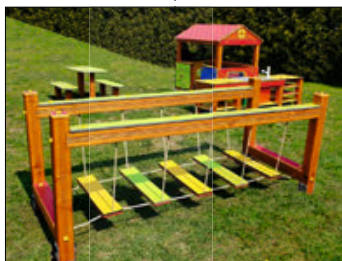

0G018

24 900,-

Přeskokovací kůly

5 kusů KVH sloupů s HDPE podestami a lanem
Rozměry: výška cca 260 cm • Montáž: 9 800 Kč

0G303

34 900,-

Balanční lávka

Kombinace s lany s ocelovým jádrem tvoří tradiční prvek na Vaši zahradu. Vyrobeno z bezúdržbového HDPE materiálu, stojiny jsou z KVH hranolů.
Rozměry: 245 x 100 x 100 cm • Montáž: 4 800 Kč