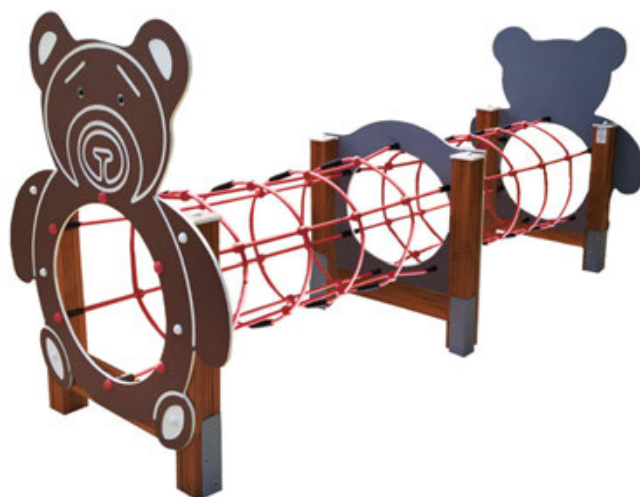

Horolezecká stěna do svahu s deseti úchyty.

0G302

7 900,-

Pochozí lavička jezevčík

Oblíbený pejsek s ocáskem slouží jako lavička nebo sportovní kladina. Rozměry: 200 x 11 x 25 cm • Montáž: 2 900 Kč

0G651

31 900,-

Prolézací tunel 2 m

Možnost vlastního designu. Rozměry: 200 x 90 / výška 105 cm
Průměr otvoru na lezení: 60 cm • Montáž: 4 800 Kč

0G650

57 900,-

Prolézačka čas

Pomozte překonávat dětem strach z neznáma a posilovat fyzickou kondici. Možnost vlastního designu.
Rozměry 390 x 90 / výška 105 cm
Průměr otvoru na lezení: 60 cm • Montáž: 9 800 Kč