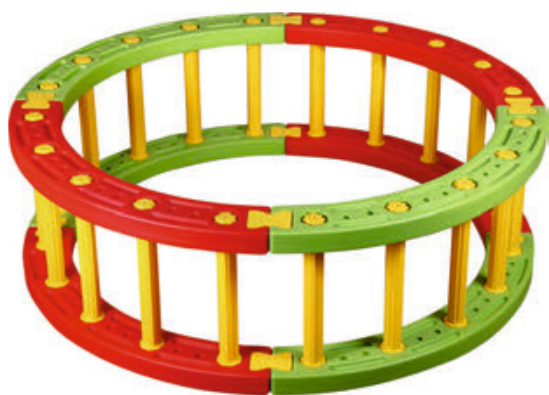

6 190,-

082205 240 cm

7 190,-

Lavička

0T313

2 190,-

Lezečí pás

obvod 300 cm, šířka 60 cm, tloušťka 8 cm

109010

1 990,-

Nerozbitná lavička

105 x 72 x 50 cm, hmotnost 8 kg

106030

4 390,-

Aktivní kruh

Ø 145 x 45 cm