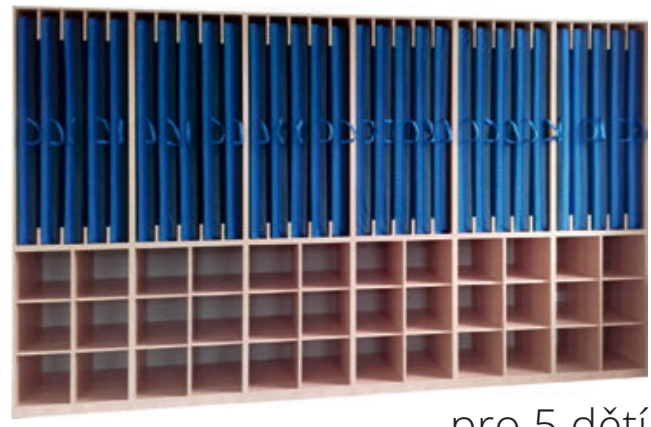

VÝROBEK DOSTUPNÝ
V TĚCHTO BAREVNÝCH
VARIANTÁCH

pro 5 dětí

skříň
otevřená
pro 6 dětí

OL515	4 690,-
Skříň na matrace	
71 x 152 x 63 cm (š/v/h)	
OL524	4 390,-
Skříň na lůžkoviny	
71 x 103 x 63 cm (š/v/h)	

OL517	4 640,-
Nástavec na matrace	
71 x 147 x 63 cm (š/v/h)	
OL526	4 340,-
Nástavec na lůžkoviny	
71 x 98 x 63 cm (š/v/h)	

OL519	4 990,-
Skříň na matrace	
85 x 152 x 63 cm (š/v/h)	
OL528	4 690,-
Skříň na lůžkoviny	
85 x 103 x 63 cm (š/v/h)	
OL522	4 940,-
Nástavec na matrace	
85 x 147 x 63 cm (š/v/h)	
OL530	4 640,-
Nástavec na lůžkoviny	
85 x 98 x 63 cm (š/v/h)	

pro 5 dětí

OL516	6 690,-
Skříň na matrace	
71 x 152 x 65 cm (š/v/h)	
OL525	5 990,-
Skříň na lůžkoviny	
71 x 103 x 65 cm (š/v/h)	
OL518	6 640,-
Nástavec na matrace	
71 x 147 x 65 cm (š/v/h)	
OL527	5 940,-
Nástavec na lůžkoviny	
71 x 98 x 65 cm (š/v/h)	

skříň
s dvířky

VÝROBEK DOSTUPNÝ
V TĚCHTO BAREVNÝCH
VARIANTÁCH