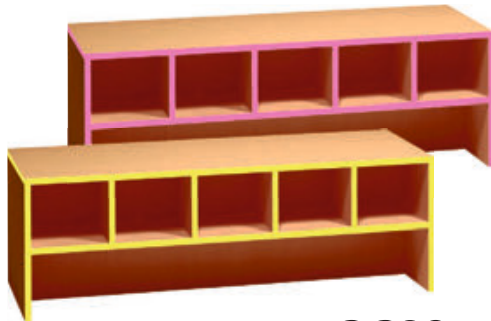

OL970

3 390,-

Oboustranná lavice pro 10 dětí

125 x 39 x 55 cm (š/v/h)