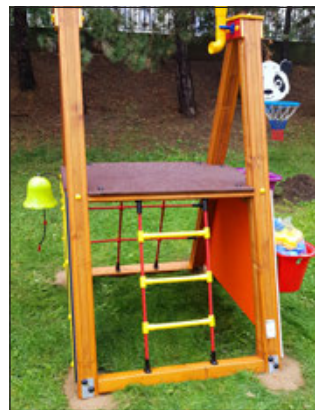

0G801

27 900,-

Houpačka s 2 gumovými sedáky

Houpačka z KVH hranolů s nerezovým kovovým horním trámem, nohy z KVH hranolů. Pro prvek je vyžadována dopadová plocha 3,5 x 6 m (20 cm písek nebo kačírek).
Rozměry: 350 x 130 x 180 cm • Montáž: 7 200 Kč