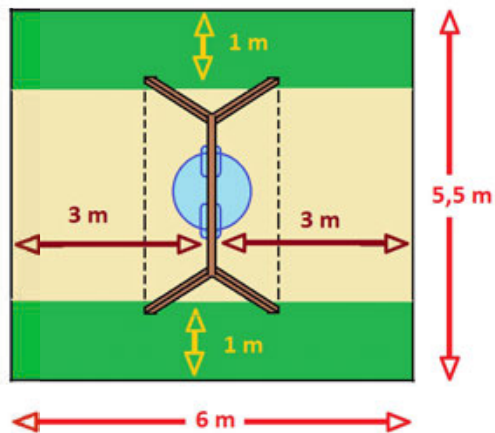

0G802

54 900,-

Houpačka s hnízdem

Houpačka z KVH hranolů s nerezovým kovovým horním trámem, nohy z KVH hranolů. Pro prvek je vyžadována dopadová plocha 3,5 x 6 m (20 cm písek nebo kačírek).
Rozměry: prům. hnízda 120 cm, 350 x 130 x 180 cm
Montáž: 7 200 Kč

0G801

27 900,-

Houpačka s 2 gumovými sedáky

Houpačka z KVH hranolů s nerezovým kovovým horním trámem, nohy z KVH hranolů. Pro prvek je vyžadována dopadová plocha 3,5 x 6 m (20 cm písek nebo kačírek).
Rozměry: 350 x 130 x 180 cm • Montáž: 7 200 Kč

0G216

48 900,-

Šplhací rozhledna

Šplhací rozhledna s provazovým žebříčkem, lezeckou sítí, házedly, prolézadly, zvonem atd. Prvky možno upravovat dle přání. Rozměry: celková výška 200 cm, půdorys 170 x 170 cm, podesta 90 x 100 x 90 cm • Montáž: 5 800 Kč