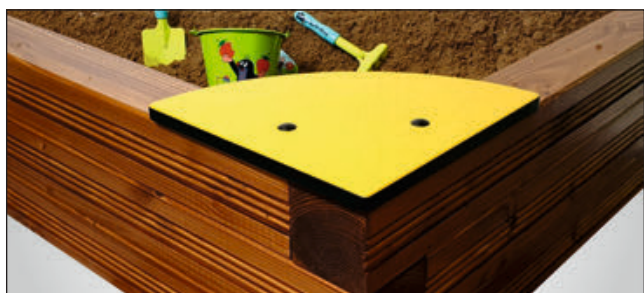

Pískoviště

Výška 30 cm, šíře rámu 10 cm. Včetně 4 rohových HDPE sedáků.

od 15 900,-

OG506-01	2 x 2 m • Montáž: 6 800 Kč	15 900,-
OG506-04	2 x 3 m • Montáž: 6 800 Kč	17 900,-
OG506-02	3 x 3 m • Montáž: 6 800 Kč	19 900,-
OG506-03	4 x 4 m • Montáž: 7 600 Kč	26 900,-
OG506-05	5 x 5 m • Montáž: 7 600 Kč	35 900,-