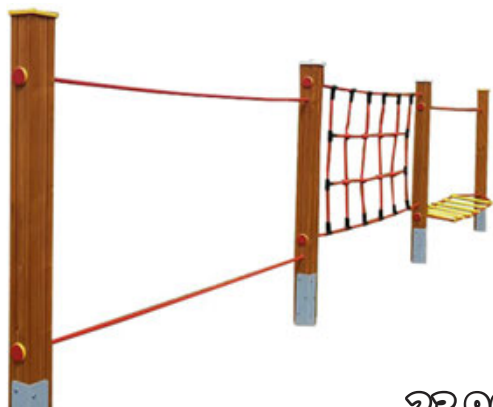

0G307

23 900,-

Lanový prvek 3 díly

Oblíbený prolézací prvek bez nutnosti dopadové plochy.
Rozměry: 620 x 150 cm • Montáž: 7 200 Kč

0G311

27 900,-

Lanový prvek 4 díly

Oblíbený prolézací prvek bez nutnosti dopadové plochy.
Rozměry: 820 x 150 cm • Montáž: 8 900 Kč

0G017

39 900,-

Balanční kůly

6 kusů akátových rostlých kůlů s dřevěnými podestami
Rozměry: výška cca 220 cm • Montáž: 8 900 Kč

0G018

24 900,-

Přeskokovací kůly

5 kusů KVH sloupů s HDPE podestami a lanem
Rozměry: výška cca 260 cm • Montáž: 9 800 Kč

0G303

34 900,-

Balanční lávka

Kombinace s lany s ocelovým jádrem tvoří tradiční prvek na Vaši zahradu. Vyrobeno z bezúdržbového HDPE materiálu, stojiny jsou z KVH hranolů.
Rozměry: 245 x 100 x 100 cm • Montáž: 4 800 Kč

0G305

21 900,-

Balanční kladina

Kombinace s lany s ocelovým jádrem tvoří tradiční prvek na Vaši zahradu. Vyrobeno z bezúdržbového HDPE materiálu, stojiny jsou z KVH hranolů.
Rozměry: 245 x 100 x 100 cm • Montáž: 4 800 Kč