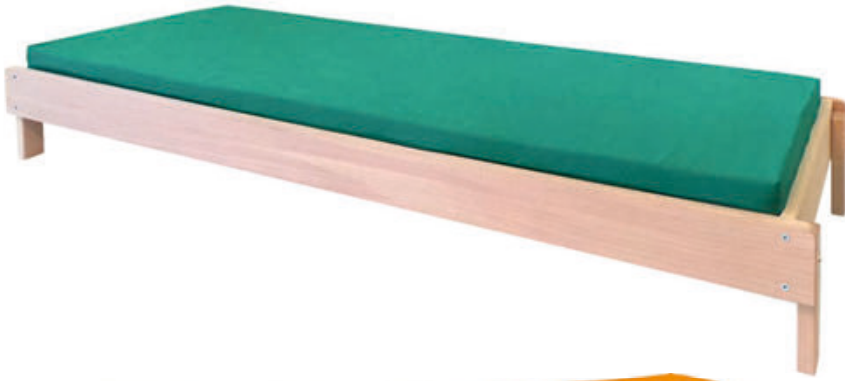

Postýlky
na straně 49

výška

od 1 090,-

OT009	8 cm	1 090,-
OT010	10 cm	1 190,-
OT012	8 cm nepropustná	1 190,-
OT011	10 cm nepropustná	1 290,-

Odpočinková matrace

Rozměry: 140 x 60 cm

od 2 190,-

OD402	2 190,-
OD410 s kolečky	2 390,-

Dřevěná postýlka

Rozměry: 149 x 20 x 65 cm

OT007 bavlna	990,-
OT008 nepropustná	1 190,-

Matrace látková

140 x 60 x 8 cm

materiál od 210,-

31201 bavlna	210,-
31202 froté	240,-
31203 nepropustné	260,-
31204 jersey	270,-

Prostěradlo na plastové lehátko

133/144 cm

materiál

od 210,-

31401 bavlna	210,-
31402 froté	240,-
31403 nepropustné	260,-
31404 jersey	270,-

Prostěradlo na matrace a postýlky, s gumou

Délka 140 cm

od 2 090,-

OD401 propustné	2 090,-
OD407 nepropustné	2 190,-

Dřevěné skládací lehátko

138 x 27 x 55 cm

PROSTĚRADLA DOSTUPNÁ V TĚCHTO BAREVNÝCH VARIANTÁCH

BAVLNA – FROTÉ – JERSEY

NEPROPUSTNÉ