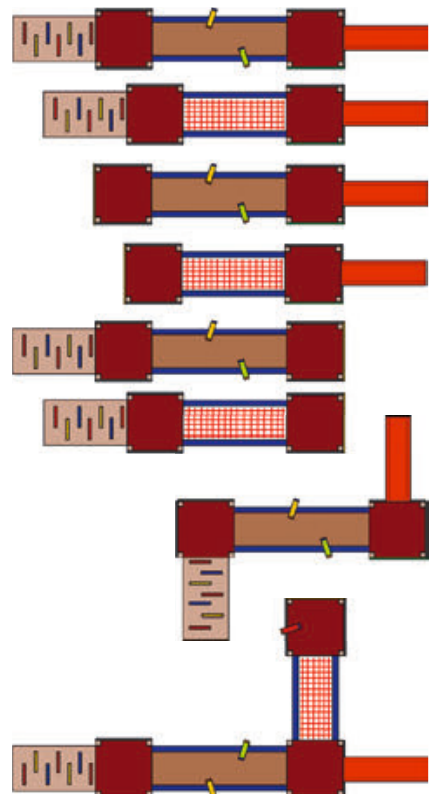

ZAHRADNÍ SESTAVY
V TĚCHTO BAREVNÝCH
VARIANTÁCH