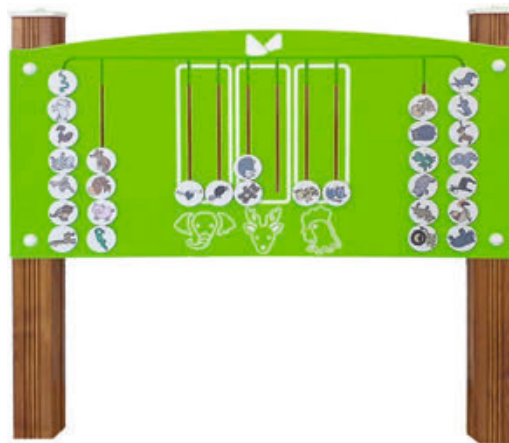

VŠECHNY VÝROBKY V TĚCHTO BAREVNÝCH VARIANTÁCH

OG124

12 900,-

Naučná hra flóra

Roztřídte obrázky rostlin podle místa, kde se nachází. Poznáte všechny stromy, luční a pokojové rostliny? Rozměry: 120 x 120 cm • Montáž: 2 900 Kč

NOVINKA

OG103

16 900,-

Tabule klíče

Didaktická hra se 6-ti barevnými HDPE klíči (12 možností). Rozměry: 150 x 130 cm • Montáž: 2 900 Kč

OG021

13 900,-

Pozorovatelna hmyzu