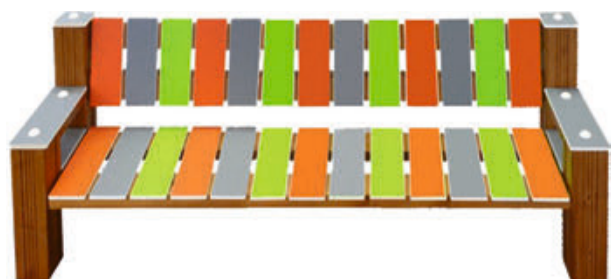

7 900,-

0G227

Bezúdržbová lavička

Kombinace barev dle přání • Montáž: 4 800 Kč (není nutná)
Rozměry: délka lavičky 150 cm, výška sedáku 45 cm

14 900,-

0G204

Stůl s lavicemi

Věčné sezení v různých barevných kombinacích. Možno dle přání upravovat na požadované rozměry. Možnost i jiných stojin, než pevně zabudovaných.
Rozměry: stůl: 120 x 60 x 60 cm, lavičky: 120 x 30 x 34 cm
Montáž: 4 800 Kč (není nutná)