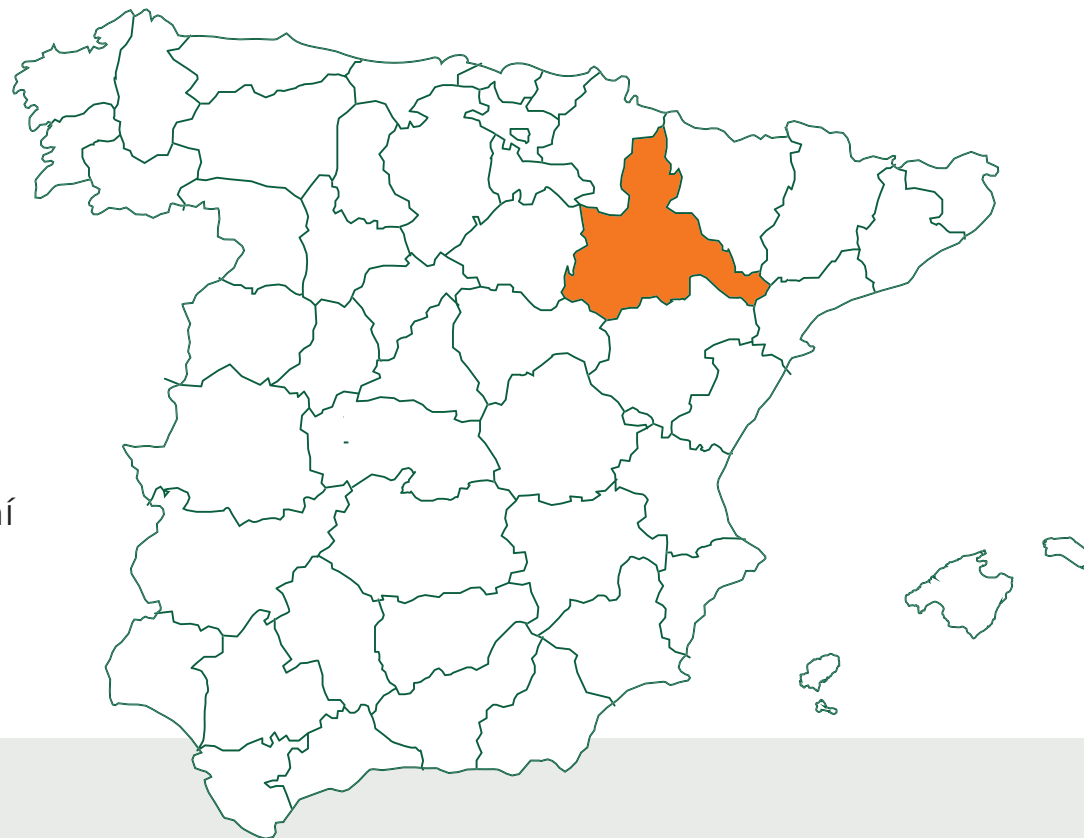

KDO JSME A KDE SE NACHÁZÍME?

Martina Logistics sídlí v **Zaragoze v Ciudad del Transporte, San Juan de Mozarrifar**, kde máme kromě hlavních kanceláří také **sklad o rozloze 1000 m²**.

Máme také širokou síť skladů a spolupracovníků po celém Španělsku i v zahraničí, což nám umožňuje nabízet přepravní služby na vysoké úrovni velkým i malým společnostem.

Věnujeme se našim zákazníkům a nabízíme jim bezpečné a efektivní služby přizpůsobené jejich potřebám.