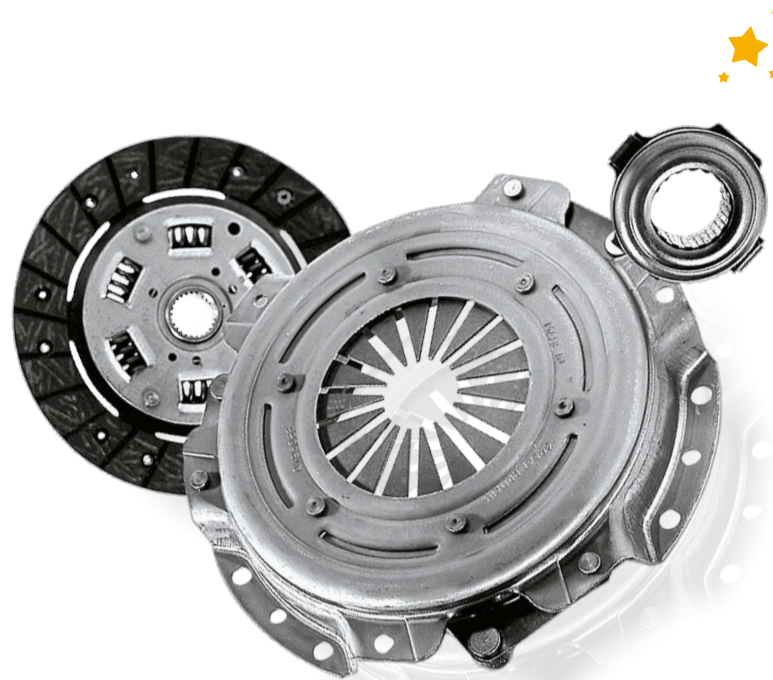

KIT DE EMBRAIAGEM

MÃO DE OBRA
INCLUÍDA

VEÍCULOS CILINDRADA

Até 1.1 cc	260€
1.2 cc a 1.3 cc	360€
1.4 cc a 1.6 cc	460€
1.7 cc a 2.0 cc	560€
Superior a 2.0 cc	Sob consulta

Inclui kit de embraiagem + mão de obra + óleo da caixa.
Excluído volante bimassa (caso se aplique) e respetiva mão de obra.
Ver condições em loja.