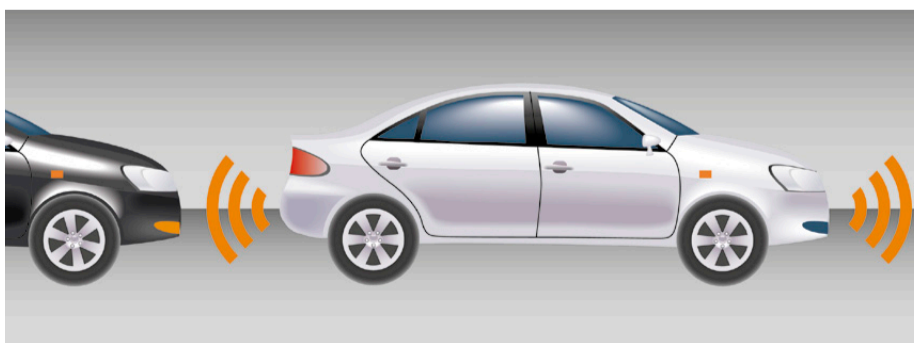

SENSORES DE ESTACIONAMENTO

- Vários modelos