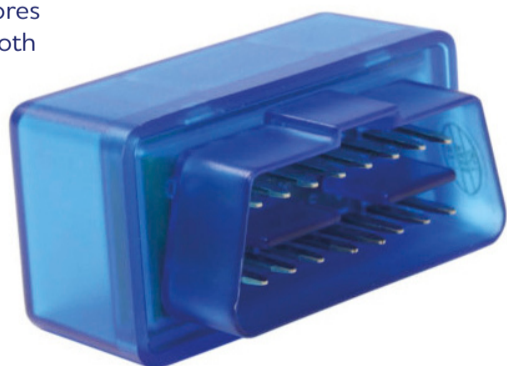

**OBD MINI ELM327 BT
VERSÃO 2.0**

2197496

- Ficha OBD para diagnósticos e leitura aos sensores
- Conexão bluetooth
- Compatível para a maioria das viaturas

~~14,95 €~~

9,95 €

**33%
DESCONTO**