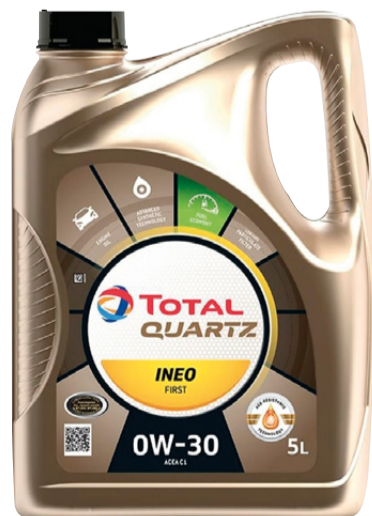

~~31,95€~~

25,55
€

20%
DESCONTO

**CASTROL MAGNATEC
5W40 DIESEL 4L**

250921

- Lubrificante sintético
- Motores diesel
- Normas: Acea A3/B3; A3/B4; C3; LongLife 4; API CF; VW 500.00; 502.00; 505.00;505.01; Ford W55-M2C913 A/B; W55-M2C 917 A

~~35,95€~~

28,75
€

20%
DESCONTO

**CASTROL MAGNATEC
STOP-START
5W-30 C3 4L**

2005987

- Lubrificante sintético
- Norma ACEA : A5/B5
- Norma API : SN/CF
- Norma VW : Nível prestações 505.00

~~59,95€~~

47,95
€

20%
DESCONTO

**QUARTZ INEO
FIRST 0W30 5L**

2222921

- Lubrificante sintético
- Recomendado pelo grupo PSA em pós venda.
- Especialmente adaptado às recentes motorizações Blue-HDI do grupo PSA
- Adaptado a sistemas Start & Stop e motorizações híbridas com requisitos na nova geração ACEA1 0W30