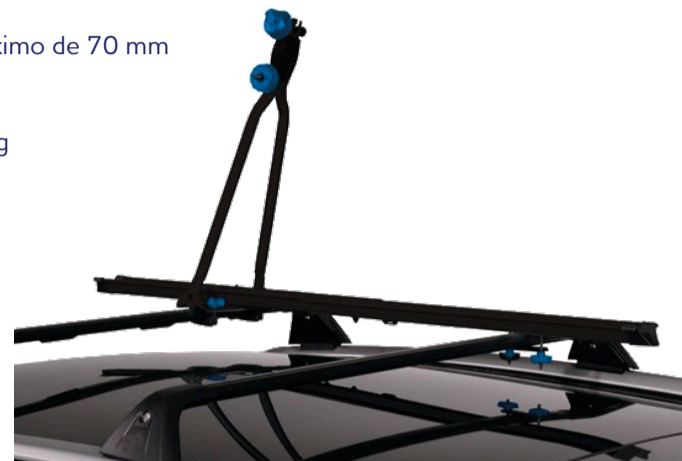

SUPORTE DE BICICLETAS

NORAUTO VERTIK 145

675137

- Para um quadro máximo de 70 mm
- Anti-roubo bicicleta
- Peso: 3 kg (aço)
- Carga máxima: 15 Kg
- Garantia: 5 anos
- Rail e braço em aço.

Norauto

~~59,95 €~~

49,95 €

POUPE
10 €

PORTA BICICLETAS

TRASEIRO

NORAUTO

NORBIKE 3B V2

651843

- Para 3 bicicletas
- Dobrável para armazenamento
- Peso: 4.4 kg (aço)
- Carga máxima: 45 Kg