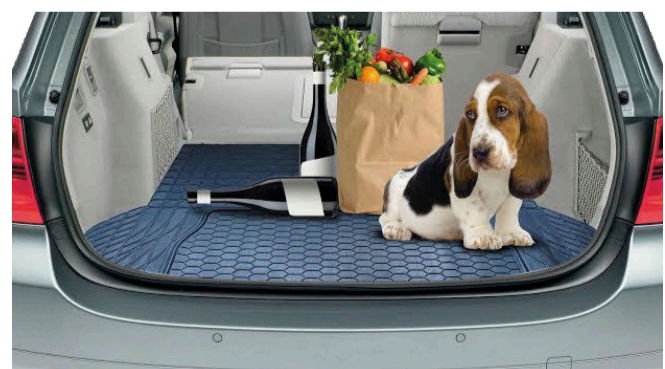

Norauto

~~15,95 €~~

13,95 €

12%
DESCONTO

TAPETE MALA BAGAGEIRA MAX

2011126

- Anti-derrapante
- Limpeza fácil
- Ajuste perfeito

MAX
CAR CARE