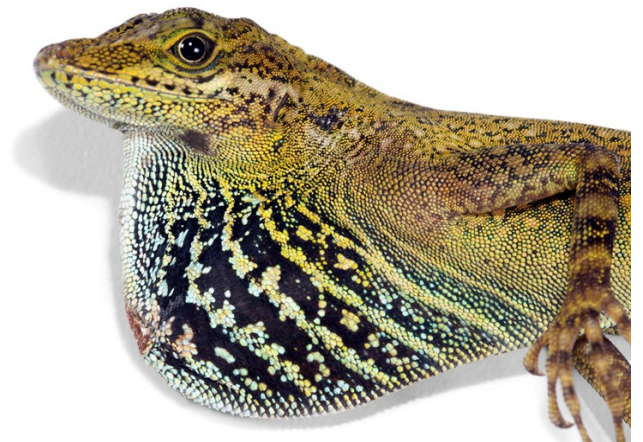

*Basiliscus galeritus*, Pasa-ríos

---

## Familia: Iguanidae: Dactyloinae

Diego Quirola

Fernando Ayala-Varela

*Anolis aequatorialis*, Anolis ecuatoriales

---

Julián Velasco

Julián Velasco

*Anolis anchicayae*, Anolis de Anchicayá

***Anolis bitectus*, Anolis de dorso cubierto**

---

Tobias Eisenberg

***Anolis bombiceps*, Anolis de labios azules Amazónicos**

---

Santiago R. Ron

Santiago R. Ron

***Anolis chloris*, Anolis verdes de Boulenger**

---

Omar Torres-Carvajal

Santiago R. Ron

***Anolis dracula*, Anolis Drácula**

---

Omar Torres-Carvajal

Omar Torres-Carvajal

***Anolis fasciatus*, Anolis bandeados de la Costa**