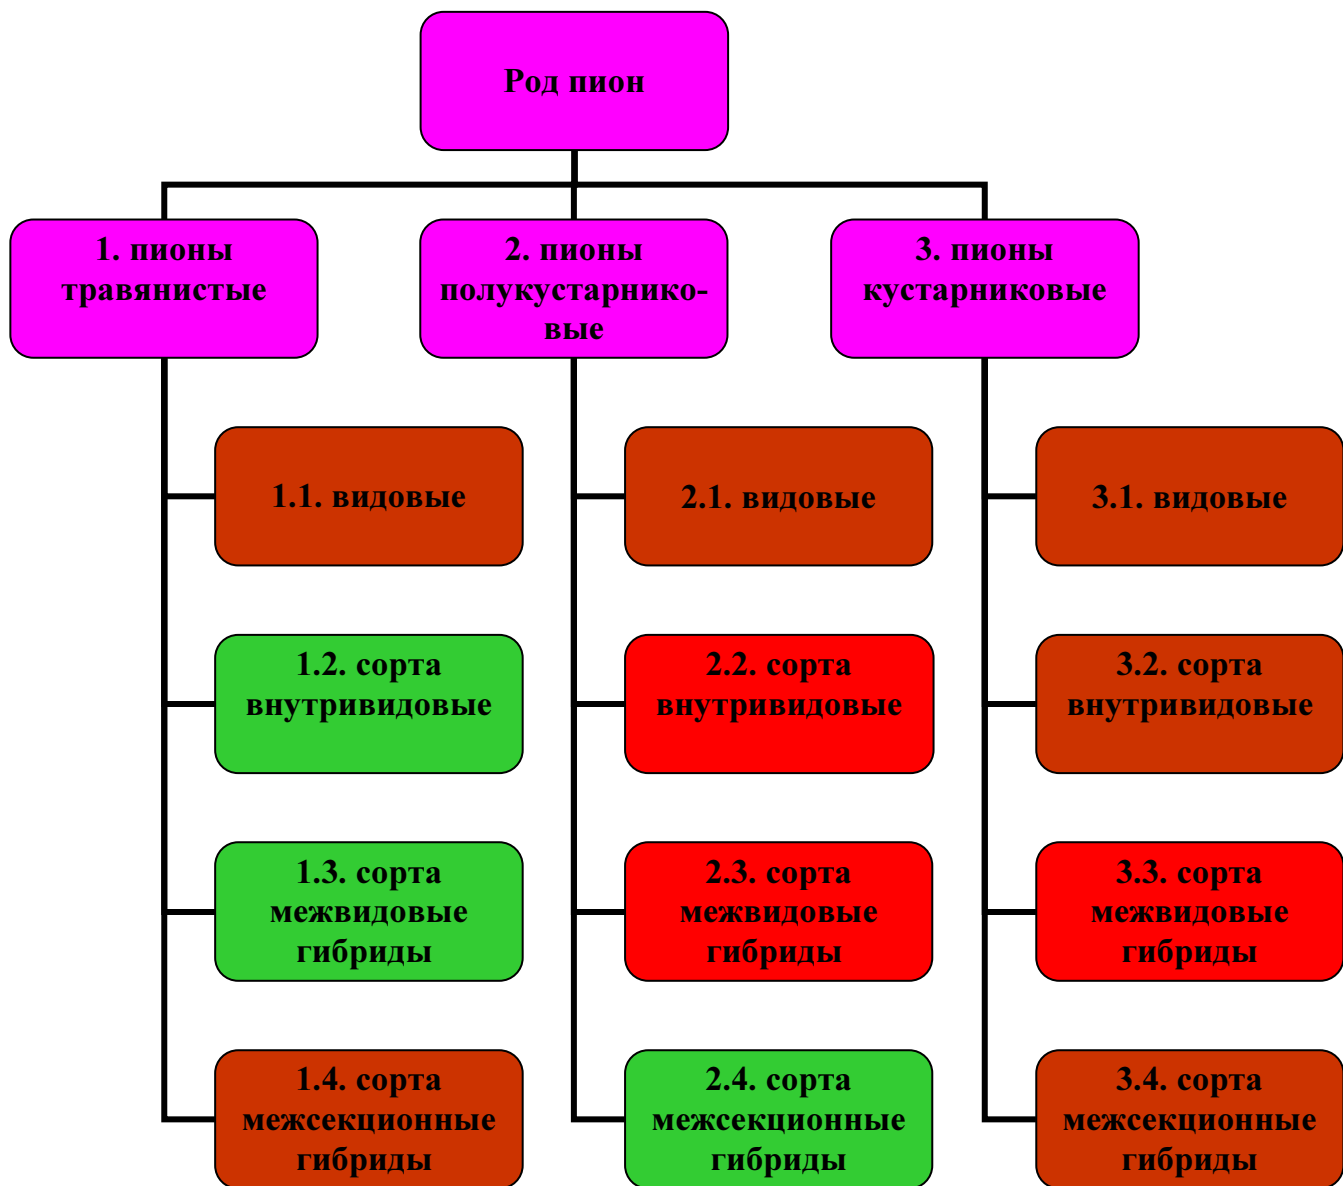

В описании пионов содержатся следующие сокращения: Ф – диаметр цветка, Н – высота куста.

Источники информации:

1. Жизнь растений, под редакцией академика Тахтаджяна А.Л., том 5, часть 2, Москва, «Просвещение», 1981.
2. Биологический энциклопедический словарь, 1986.
3. Каталоги сортов пионов American Peony Society (Американское общество пионов - АОП).
4. Дубров В.М. «Пион», Москва, 2006 г.

Рис.1. Род пион в классификации высших растений

На диаграмме зелёным цветом закрашены группы пионов, представленные в данном каталоге. Коричневым цветом закрашены группы пионов, не представленные в данном каталоге. Красным цветом закрашены группы, в которых о создании сортов пионов неизвестно.