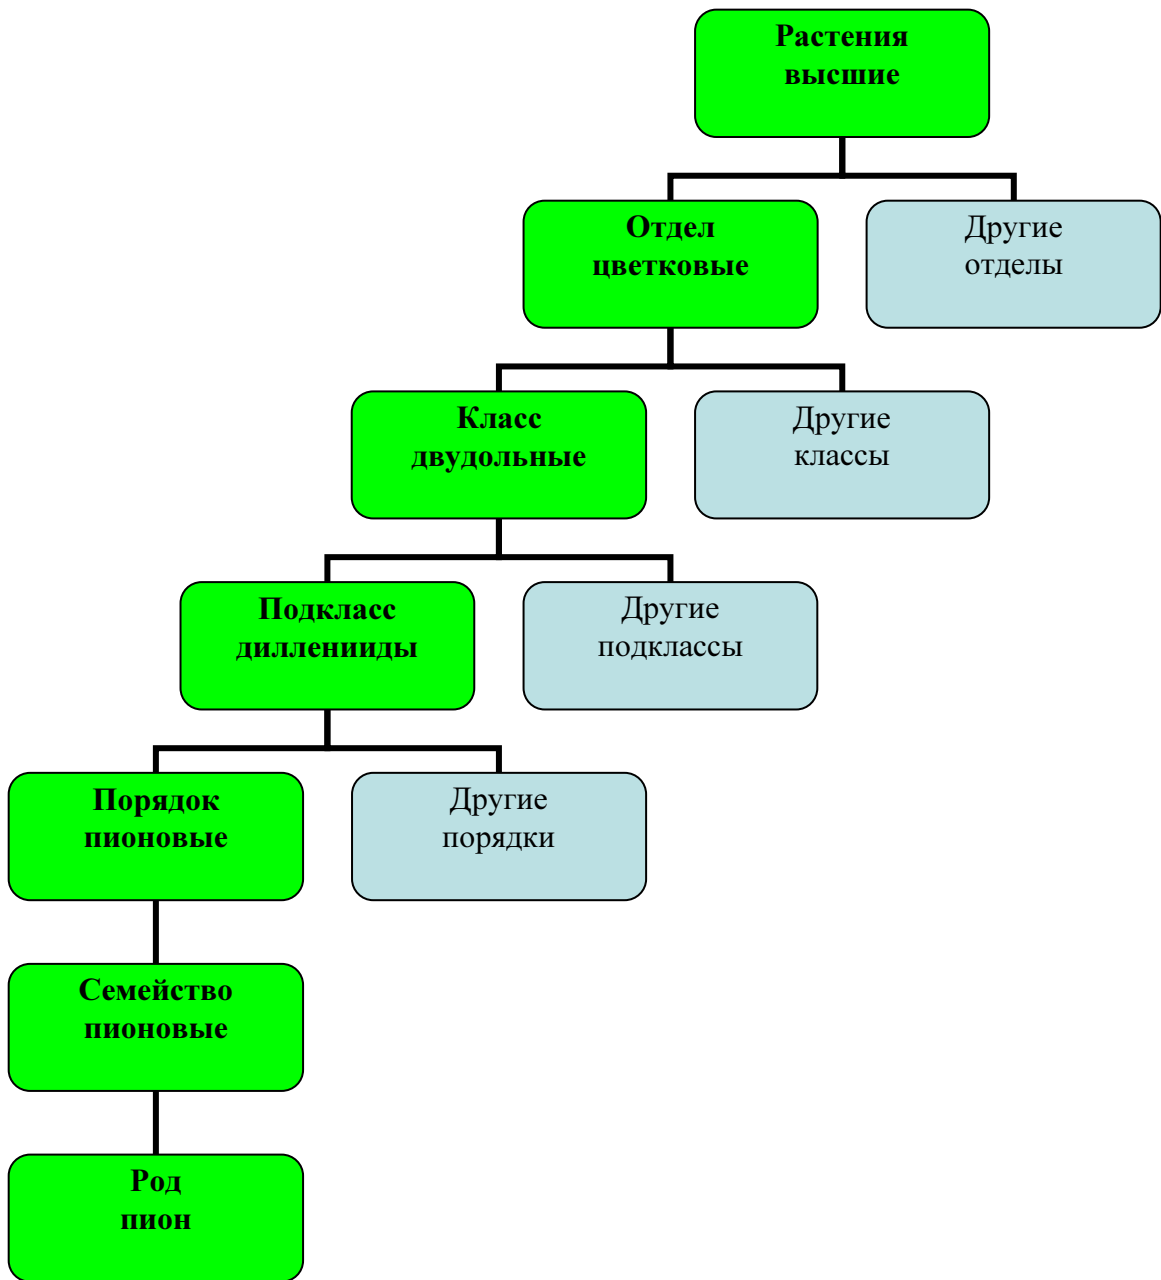

В описании пионов содержатся следующие сокращения: Ф – диаметр цветка, Н – высота куста.

Источники информации:

1. Жизнь растений, под редакцией академика Тахтаджяна А.Л., том 5, часть 2, Москва, «Просвещение», 1981.
2. Биологический энциклопедический словарь, 1986.
3. Каталоги сортов пионов American Peony Society (Американское общество пионов - АОП).
4. Дубров В.М. «Пион», Москва, 2006 г.

Рис.1. Род пион в классификации высших растений

На диаграмме зелёным цветом закрашены группы пионов, представленные в данном каталоге. Коричневым цветом закрашены группы пионов, не представленные в данном каталоге. Красным цветом закрашены группы, в которых о создании сортов пионов неизвестно.