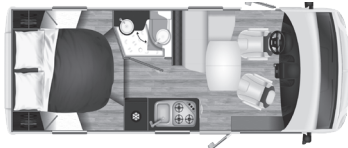

ITINEO COZI

PROFILMODELLERNA

PF600
5,99 m

PC640
6,36 m

PJ700
6,99 m

ITINEO FAMILI COMPACT

KOMPAKT

CM660
6,61 m