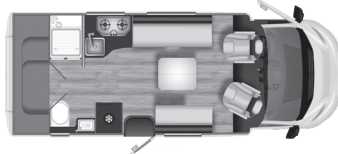

ITINEO COZI

PROFILMODELLERNA

PF600
5,99 m

PC640
6,36 m

PJ700
6,99 m

ITINEO FAMILI COMPACT

KOMPAKT

CM660
6,61 m