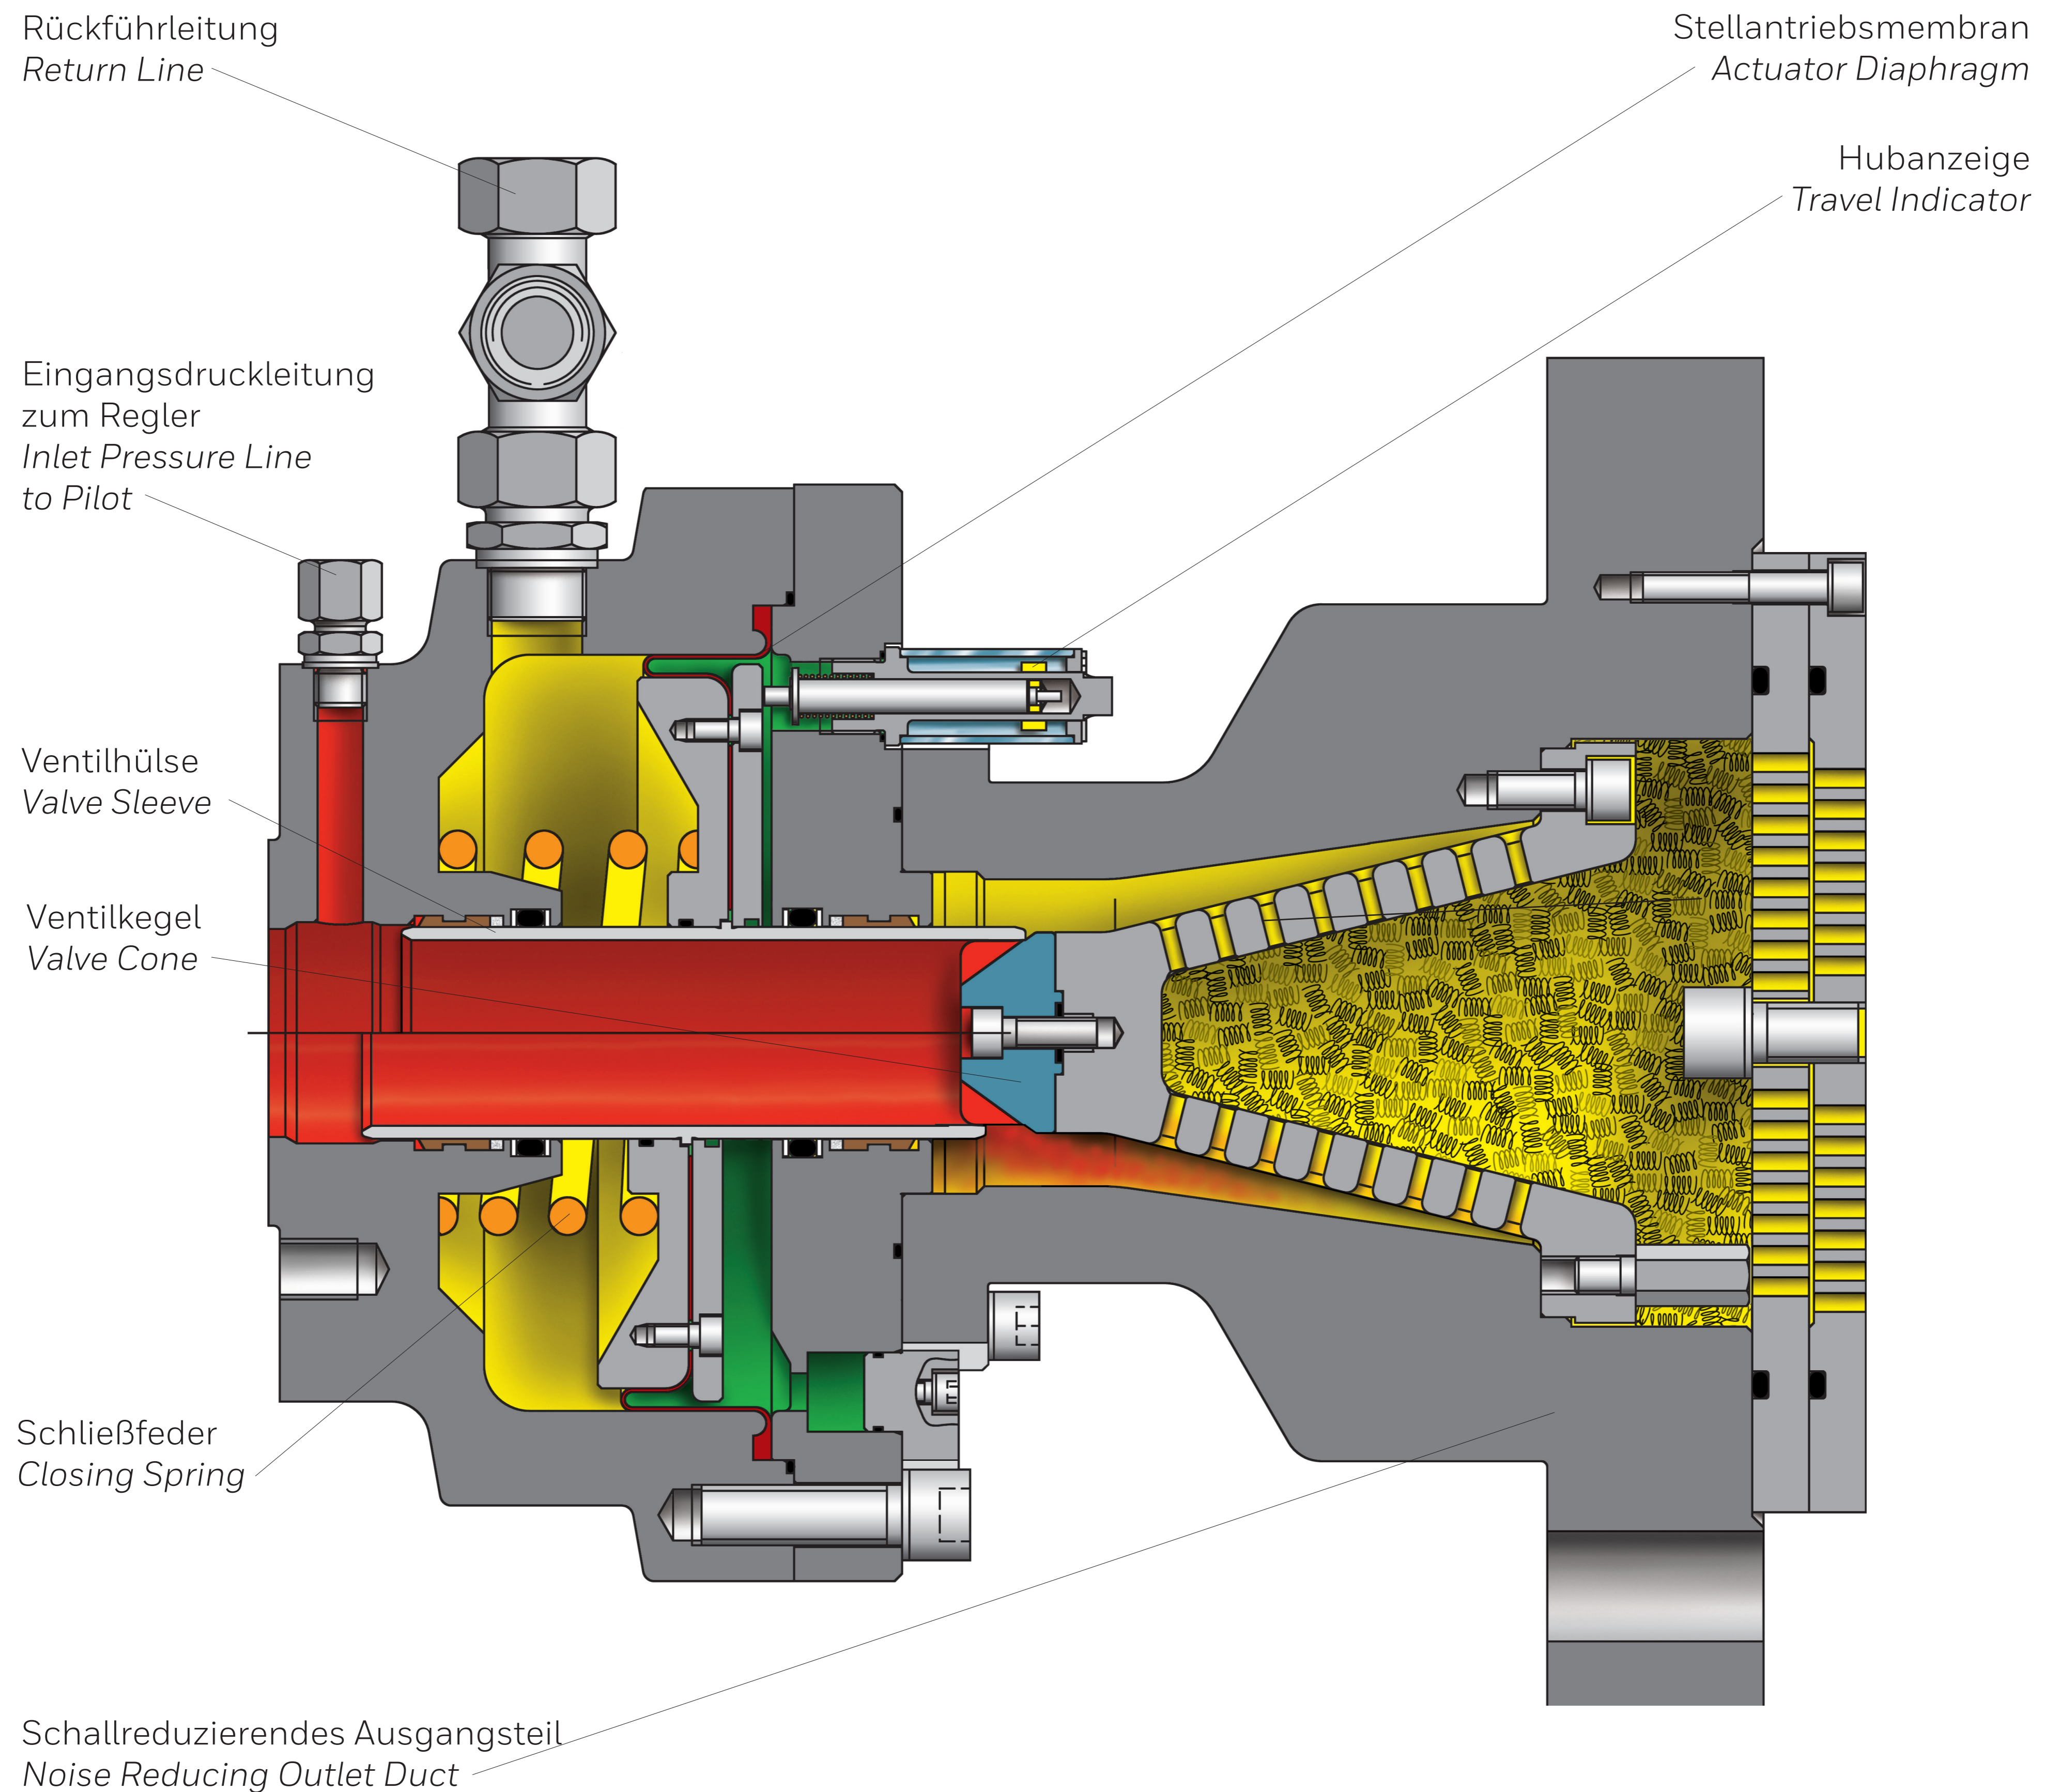

HON 512 DN 50/150

Gas-Druckregelgerät / Gas Pressure Regulator

Serving the Gas Industry Worldwide

- Eingangsdruck / Inlet Pressure
- Ausgangsdruck / Outlet Pressure
- Stelldruck / Loading Pressure