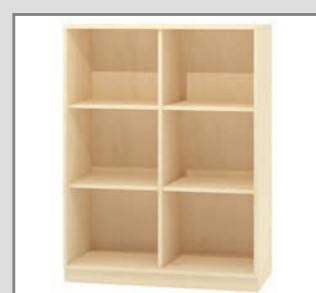

Schiebetürvorsätze FLEXI

Offene Schränke mit **Höhe 1300 mm** und **Breite 1000 u. 1200 mm** können mit Schiebetüransätzen ausgestattet werden:

Hier ein Überblick der passenden Schränke, die Details zu den Schränken finden Sie auf S. 38/39:

SK334005

Material Schiebetürführungen:

VP Echtholzplatte furniert

BI Birke

BU Buche

DP Dekor

Material Schiebetüren:

VP Echtholzplatte furniert

BI Birke

BU Buche

WS weiß lackiert

DP Dekor

Flexi - Schiebetürführung 100

Die obere Schiene ist durch eine Holzblende verdeckt.

Breite: 1000 mm

Tiefe: 461 mm

Höhe: 84 mm

SP440003

Flexi - Schiebetürführung 120

Die obere Schiene ist durch eine Holzblende verdeckt.

Breite: 1200 mm

Tiefe: 461 mm

Höhe: 84 mm

SP440004

Flexi - Abschluss für Schiebetürführung

Pro Schrankwand wird ein Satz benötigt. Ein Satz besteht aus 2 Stück.

Breite: 52 mm

Tiefe: 15 mm

Höhe: 80 mm

SP440005

Flexi - Schiebetür schmal

Die Schiebetür hat 12 längliche Ausfräsungen mit abgerundeten Ecken. Passend zum Einhängen von unterschiedlichen Elementen. Unten mit zwei Rädern.

Breite: 700 mm

Tiefe: 72 mm

Höhe: 1295 mm

SP440006

Flexi - Schiebetür breit

Die Schiebetür hat 18 längliche Ausfräsungen mit abgerundeten Ecken. Passend zum Einhängen von unterschiedlichen Elementen. Unten mit zwei Rädern.

Breite: 1050 mm

Tiefe: 72 mm

Höhe: 1295 mm

SP440007

Flexi - Schiebetür breit mit Spiegel

Schiebetür mit 4 mm ESG Spiegel. Unten mit zwei Rädern.

Breite: 1050 mm

Tiefe: 84 mm

Höhe: 1295 mm

SP440008

Flexi - Schiebetür breit mit Magnetfläche

Schiebetür mit Magnethaftplatte in weiß glänzend an der Vorderseite. Unten mit zwei Rädern.

Breite: 1050 mm

Tiefe: 73 mm

Höhe: 1295 mm

SP440009

Regalrahmensystem RS