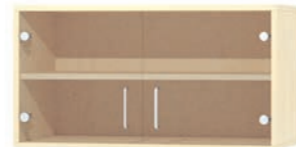

Hängeschränk geschlossen - Glastüren

Ein Fachboden.
Breite: 900 mm
Tiefe: 400 mm
Höhe: 473 mm
Material:
VP Echtholzplatte furniert
DP Dekor
FP Spanplatte furniert
SK383111