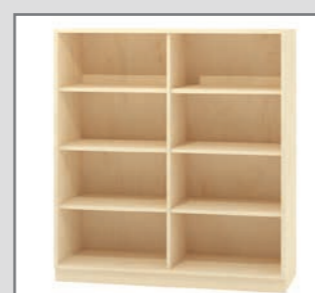

SK335005

Material Schiebetürführungen:

VP Echtholzplatte furniert

BI Birke

BU Buche

DP Dekor