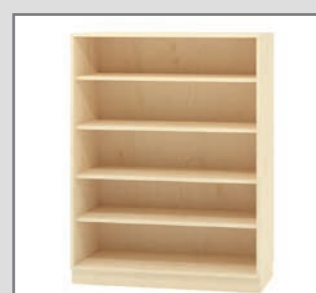

Schiebetürvorsätze FLEXI

Offene Schränke mit **Höhe 1300 mm** und **Breite 1000 u. 1200 mm** können mit Schiebetüransätzen ausgestattet werden:

Hier ein Überblick der passenden Schränke, die Details zu den Schränken finden Sie auf S. 38/39:

SK334000

Material Schiebetürführungen:

VP Echtholzplatte furniert

BI Birke

BU Buche

DP Dekor

Material Schiebetüren:

VP Echtholzplatte furniert

BI Birke

BU Buche

WS weiß lackiert

DP Dekor

Flexi - Schiebetürführung 100

Die obere Schiene ist durch eine Holzblende verdeckt.

Breite: 1000 mm

Tiefe: 461 mm

Höhe: 84 mm

SP440003

Flexi - Schiebetürführung 120

Die obere Schiene ist durch eine Holzblende verdeckt.

Breite: 1200 mm

Tiefe: 461 mm

Höhe: 84 mm

SP440004

Flexi - Abschluss für Schiebetürführung

Pro Schrankwand wird ein Satz benötigt. Ein Satz besteht aus 2 Stück.

Breite: 52 mm

Tiefe: 15 mm

Höhe: 80 mm

SP440005

Flexi - Schiebetür schmal

Die Schiebetür hat 12 längliche Ausfräsungen mit abgerundeten Ecken. Passend zum Einhängen von unterschiedlichen Elementen. Unten mit zwei Rädern.

Breite: 700 mm

Tiefe: 72 mm

Höhe: 1295 mm

SP440006

Flexi - Schiebetür breit

Die Schiebetür hat 18 längliche Ausfräsungen mit abgerundeten Ecken. Passend zum Einhängen von unterschiedlichen Elementen. Unten mit zwei Rädern.

Breite: 1050 mm

Tiefe: 72 mm

Höhe: 1295 mm

SP440007

Flexi - Schiebetür breit mit Spiegel

Schiebetür mit 4 mm ESG Spiegel. Unten mit zwei Rädern.

Breite: 1050 mm

Tiefe: 84 mm

Höhe: 1295 mm

SP440008

Flexi - Schiebetür breit mit Magnetfläche

Schiebetür mit Magnethaftplatte in weiß glänzend an der Vorderseite. Unten mit zwei Rädern.

Breite: 1050 mm

Tiefe: 73 mm

Höhe: 1295 mm

SP440009

Regalrahmensystem RS