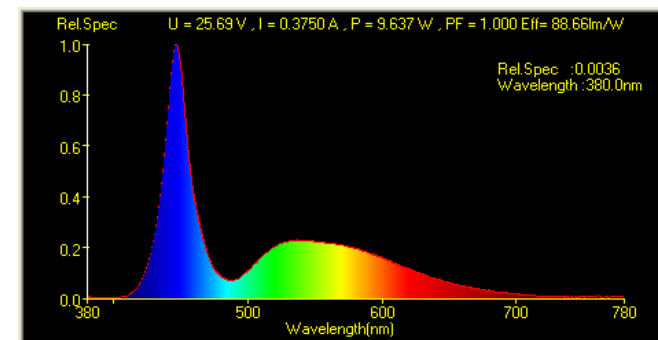

RAL G2

LUMIVIE LED

RAL G2

LUMIVIE LED

DESRIPTIF :

Avec un angle d'éclairage de 120° et une forme ovale les rampes RAL permettent de couvrir une large surface de l'aquarium. Il n'y a pas de zones sombres. Il s'agit de puces LED et non de petites ampoules LED. La plupart des LED sur le marché sont connectées aux circuits par simple branchement et soudure. Nos LED sont fabriquées selon un processus industriel dont la qualité est plus stable et permet d'éviter les erreurs du travail à la main.

CARACTÉRISTIQUES :

Bleu	15 lumen / w	Longueur d'onde 450nm
Blanc/bleu	62 lumen / w	Longueur d'onde 450nm
Blanc	89 lumen / w	Longueur d'onde 447nm
RGB	29 lumen / w	Longueur d'onde 450nm

Courbe BLANC / Curve WHITE