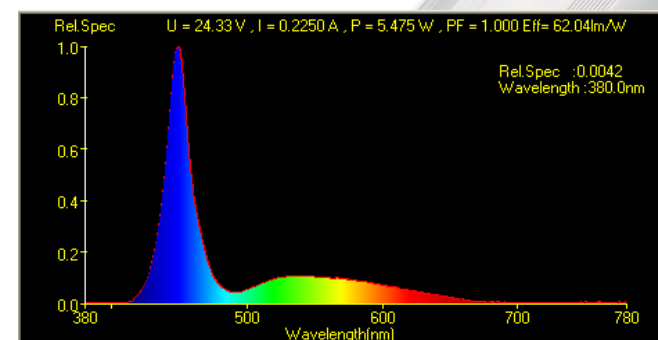

Courbe BLANC- BLEU/ Curve WHITE-BLUE