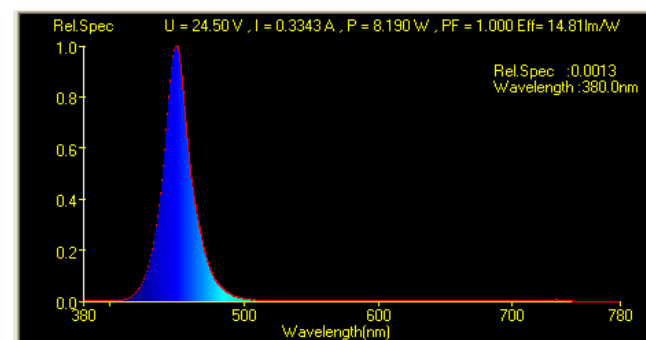

Courbe BLEU / Curve BLUE