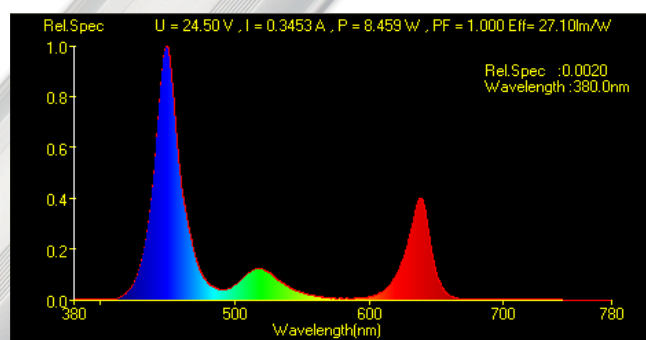

RAL G2

LUMIVIE LED

RAL G2

LUMIVIE LED

DESRIPTIF :

Avec un angle d'éclairage de 120° et une forme ovale les rampes RAL permettent de couvrir une large surface de l'aquarium. Il n'y a pas de zones sombres. Il s'agit de puces LED et non de petites ampoules LED. La plupart des LED sur le marché sont connectées aux circuits par simple branchement et soudure. Nos LED sont fabriquées selon un processus industriel dont la qualité est plus stable et permet d'éviter les erreurs du travail à la main.

CARACTÉRISTIQUES :

Bleu	15 lumen / w	Longueur d'onde 450nm
Blanc/bleu	62 lumen / w	Longueur d'onde 450nm
Blanc	89 lumen / w	Longueur d'onde 447nm
RGB	29 lumen / w	Longueur d'onde 450nm

Courbe BLANC / Curve WHITE