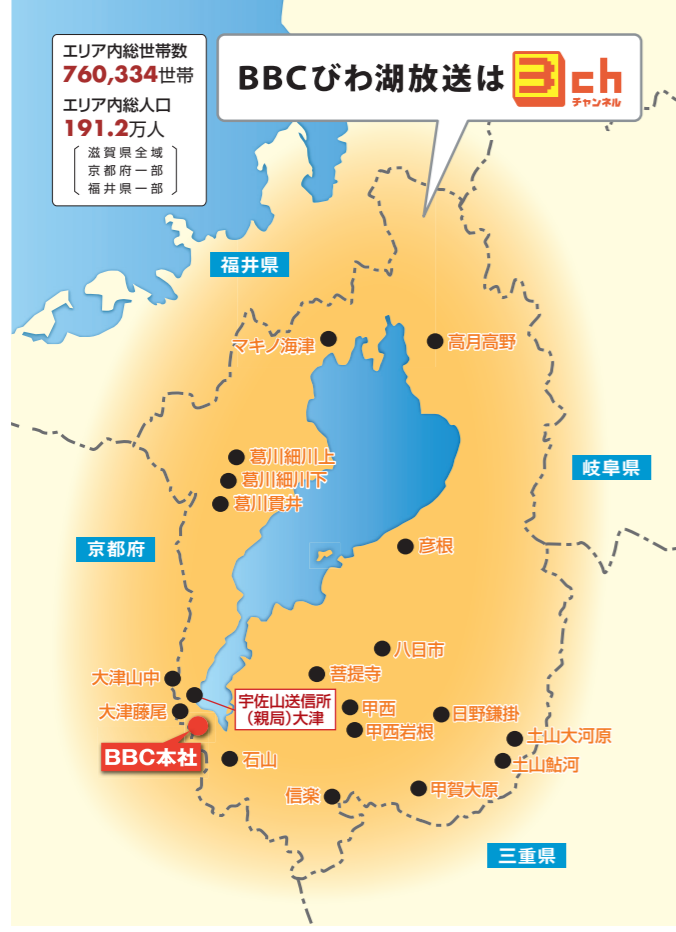

BBC放送サービスエリア

●時間区分(この時間区分はタイムスポット共通です。)

| 時間   | 7 | 9  | 12 | 14 | 18 | 23 | 0 | 1 | 2 |
|------|---|----|----|----|----|----|---|---|---|
| 平日   | C | 特B | B  | 特B | A  | 特B | B |   |   |
| 土曜   | C | 特B | A  | 特B | A  | 特B | B |   |   |
| 日・祭日 | C | 特B | A  | 特B | A  | 特B | B |   |   |