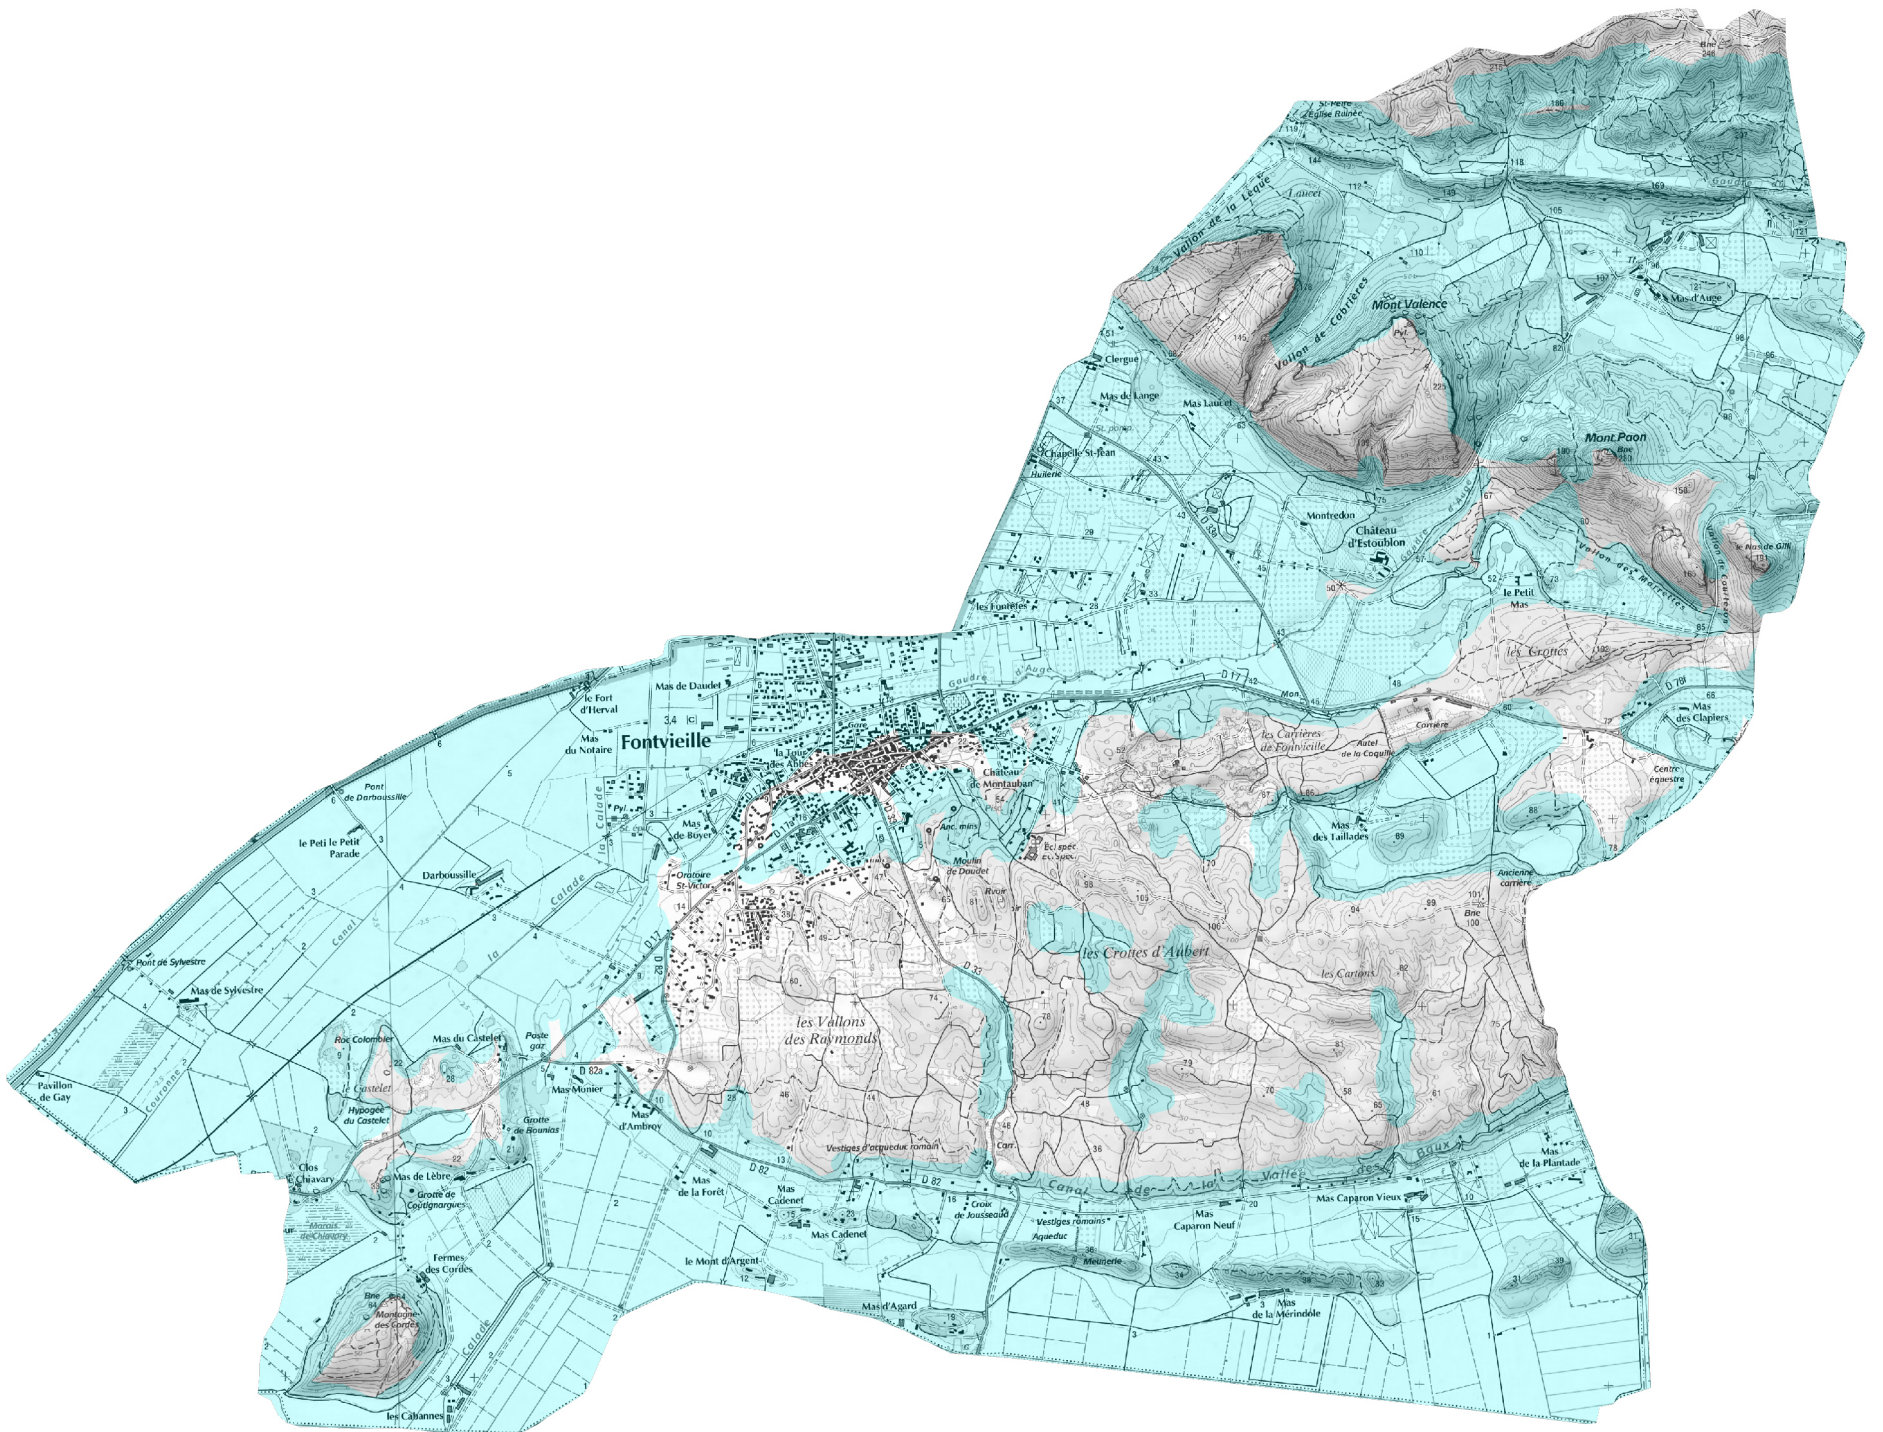

Commune de Fontvieille

Retrait gonflement des argiles

Format A3 Echelle : 1/40 000

Légende

 Zone faiblement à moyennement exposée (B2)