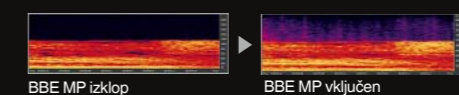

NP509E

BBE MP

- Izdelano pod licenco družbe BBE Sound, Inc.
- Licencirano s strani družbe BBE Sound, Inc. pod enim ali več naslednjih ameriških patentov: 5510752, 5736897. Simbola BBE in BBE sta registrirani blagovni znamki družbe BBE Sound, Inc.

iPod pripravljen opcijski kabel CCUIPOD3E (VZ409E)

Povezovalni kabel CCUIPOD3E, ki ga morate kupiti posebej, omogoča povezavo iPod-a z VZ409E in poslušanje glasbe preko avtomobilskega avdio sistema.

3-pasovni izenačevalnik s 3 nastavitvami (VZ509E)

Celotni zvočni spekter je razdeljen na visok, srednji in nizek razpon. Raven vsakega od naštetih lahko ločeno prilagajate. 3 nastavitve omogočajo ločeno krmiljenje karakteristiko zvočnega spektra glede na glasbeni žanr ali vrsto vašega vozila.

	MEDIJ				POVEZAVA										AVDIO										SPLOŠNO					
	DivX	DVD VIDEO	DIGITAL DISC	DIGITAL DISC	MP3/WMA/AAC	DOLBY DIGITAL	FM/MW/LW	Bluetooth	Made for iPod	USB	2-ZONE	2V/6ch output	5ch output	Rear Vision Camera	AUX INPUT	BBE MP	Subwoofer level control	DIGITAL SPEAKER	14-BASS EX	24bit	BeatEQ	P.E.O.	LPF/HPF	LPF	50Wx4	40Wx4	TOUCH PANEL	CeNET	OEM	
VX709E	●	●	●	—	●	●	24 FM, 16 MW/LW	Vgrajena*1	●+2	Priključ zadaj	●+4	●	—	●	1 AV (zadaj)	—	●	●	●	●+6	●	—	—	—	—	●	—	●	●	●
VZ709E	●	●	●	—	●	●	24 FM, 16 MW/LW	Vgrajena*1	●+2	Priključ zadaj	●+4	●	—	●	1 AV (zadaj)	—	●	●	●	●+6	●	—	—	—	●	—	●	●	●	●
VZ509E	●	●	●	—	●	●	18 FM, 12 MW/LW	Opcija BLT373	●+2	Priključ zadaj	●+4	●	—	●	2 AV (zadaj)	●	●	—	●	●+6	●	●+7	—	—	●	—	●	●	●	●
VZ409E	●	●	—	●	MP3/WMA	●	18 FM, 12 MW	Opcija BLT373	●+3	Priključ spredaj	—	—	●	●	●+5	—	●	—	—	—	—	—	—	●	—	●	●	●	●	

*1 Za seznam modelov, ki so združljivi z Bluetooth si oglejte našo stran. *2 Opcijski kabel za predvajanje videa: CCA723 / CCA748 *3 Opcijski kabel (avdio/video): CCUIPOD3E *4 Udobje na sprednjih in zadnjih sedežih *5 1avdio (spredaj)/1AV (zadaj) *6 Ojačana ultra nizka frekvenca *7 Ojačani nizki toni, udarjanje, spodbujanje, po meri