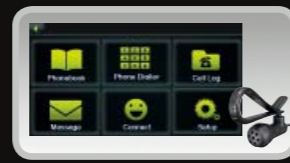

Naj vas na poti spremlja vrhunska interaktivna navigacija

VEČPREDSTAVNOST

VEČPREDSTAVNOST

NX700E

2-DIN VEČPREDSTAVNOSTNA POSTAJA S 7-PALČNIM ZASLONOM NA DOTIK IN VGRAJENO NAVIGACIJO

(Opcija)

Vgrajeni Bluetooth® za popolnoma prostoročno telefoniranje.