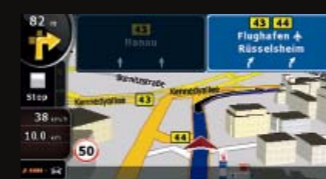

Informacije o kažipotih

Topografski pogled