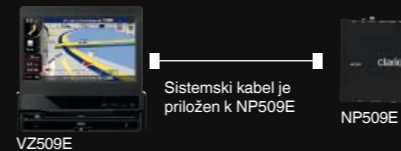

Neposredni nadzor navigacije

Sistemski kabel je priložen k NP509E

VZ509E

NP509E

BBE® MP za boljši zvok datotek MP3/WMA/AAC (VZ509E)

Postopek BBE MP (zmanjšana polinominalna nelinearna nasičenost) izboljša digitalno stisnjen zvok, kot so MP3/WMA/AAC, tako, da obnovi harmoničnost, ki se izgubi ob stiskanju in pri tem ponovno ustvari toplino, podrobnosti in odtenke, ki jih drugače ne bi videli.