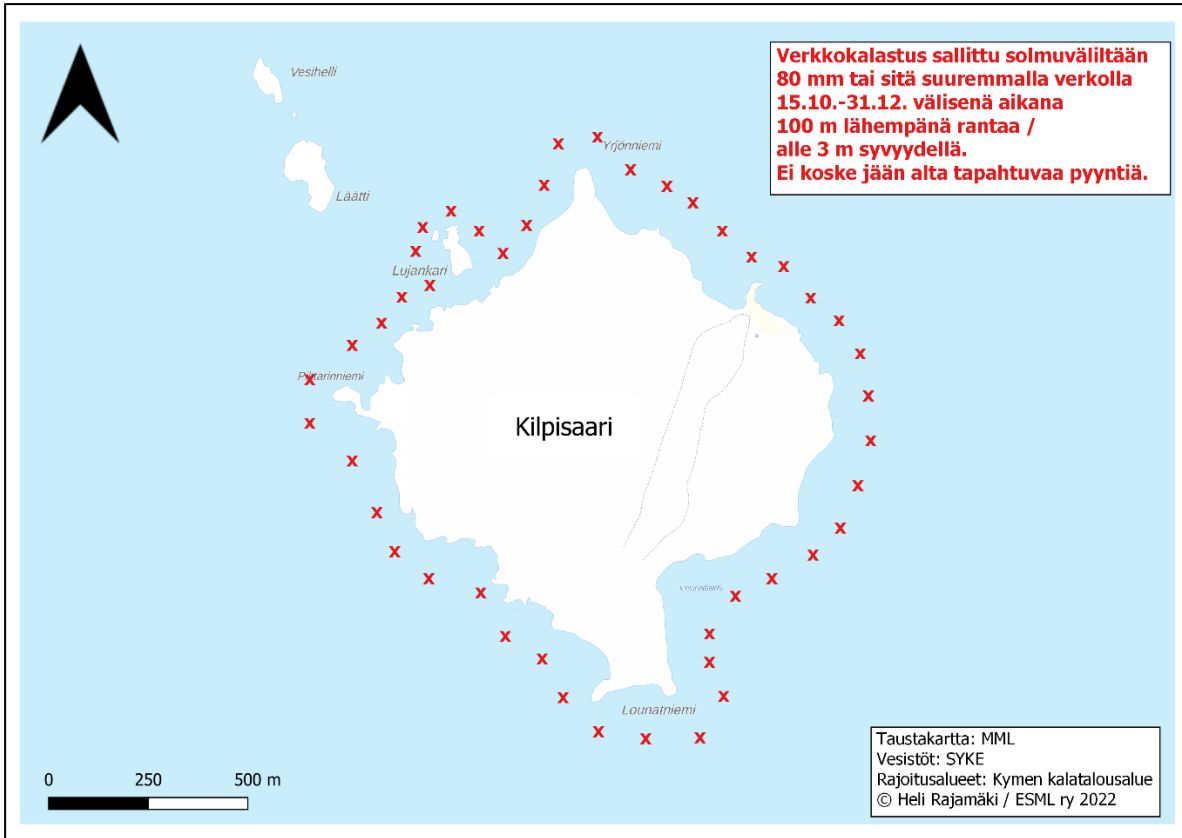

Kartta 14. Verkkokalastusrajoitus (ehdotus 7), Kilpisaari