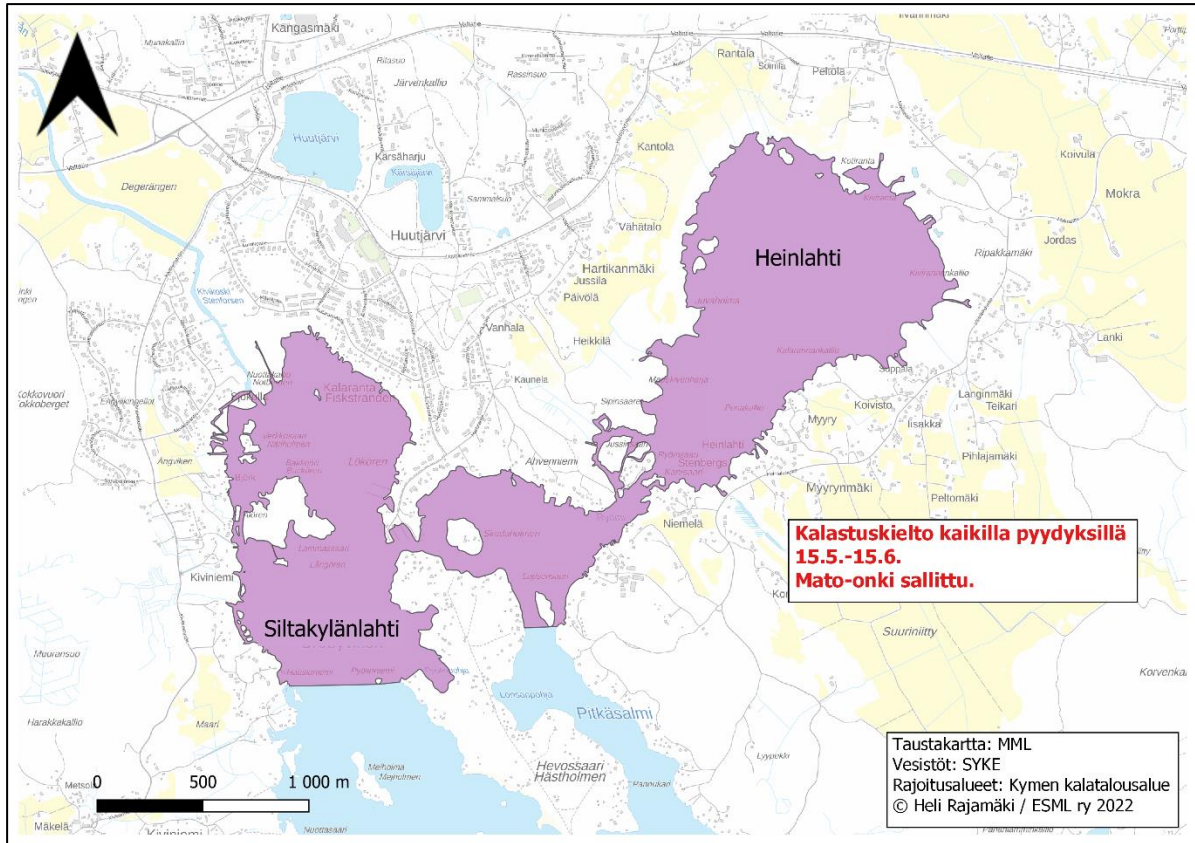

EHDOTUS KÄYTTÖ- JA HOITOSUUNNITELMAKSI

Kielto	Paikka	Perustelut
Ehdotus 1: Kalastuskielto koko vuoden kaikilla pyydyksillä (pl. mato-onki)	Kirksalmi, Pyhtää Keihässalmi, Pyhtää Norssalmi, Kotka	Kalan kulun turvaaminen kutualueille
Ehdotus 4: Kalastuskielto kaikilla pyydyksillä 15.5.-15.6. (pl. mato-onki)	Ahvenkoskenlahti, Pyhtää Purolanlahti, Pyhtää Heinlahti ja Siltakylänlahti, Pyhtää Keisarinsatamanlahti, Kotka Sunilanlahti, Kotka Huumanpohja, Kotka Kymijoen osia ja järvilaajentumia	Kuhan kutualue
Ehdotus 7: Verkkokalastus sallittu vain solmuväliltään 80 mm tai sitä suuremmalla pohjaverkolla 15.10.-31.12. välisenä aikana 100 m lähempänä rantaa / alle 3 m syvyydellä. Ei koske jään alta tapahtuvaa pyyntiä.	Kaunissaari, Ristisaari Kilpisaari Kiviniemen Koukkusaari Lehmäsaari, Kirkonmaa, Viikarinsaari, Silakkasaaret Långön, Mossaholmen Pitkäviiri, Mustaviiri Vahakari Vanhankylänmaa, Virluodot	Taimenen syönnösvaelluksen turvaaminen tärkeimmillä syönösalueilla syksyllä
Ehdotus 8: Kalastuskielto kaikilla pyydyksillä 1.4.-30.6. (pl. mato-onki)	Koukkusaaren Lammassaaren- ja Syväperänlahdet, Pyhtää	Ahvenen ja hauen kutualue

Taulukko 2. Kalastusrajoitus-ehdotukset

Kartta 4. Kalastuskielto (ehdotus 1), Kirksalmi

Kartta 5. Kalastuskielto (ehdotus 1), Keihässalmi

EHDOTUS KÄYTTÖ- JA HOITOSUUNNITELMAKSI

Kartta 6. Kalastuskielto (ehdotus 1), Norssalmi

Kartta 7. Kalastuskielto (ehdotus 4), Ahvenkoskenlahti ja Purolanlahti

EHDOTUS KÄYTTÖ- JA HOITOSUUNNITELMAKSI

Kartta 8. Kalastuskielto (ehdotus 4), Heinlahti ja Siltakylänlahti

Kartta 9. Kalastuskielto (ehdotus 4), Keisarinsatamanlahti