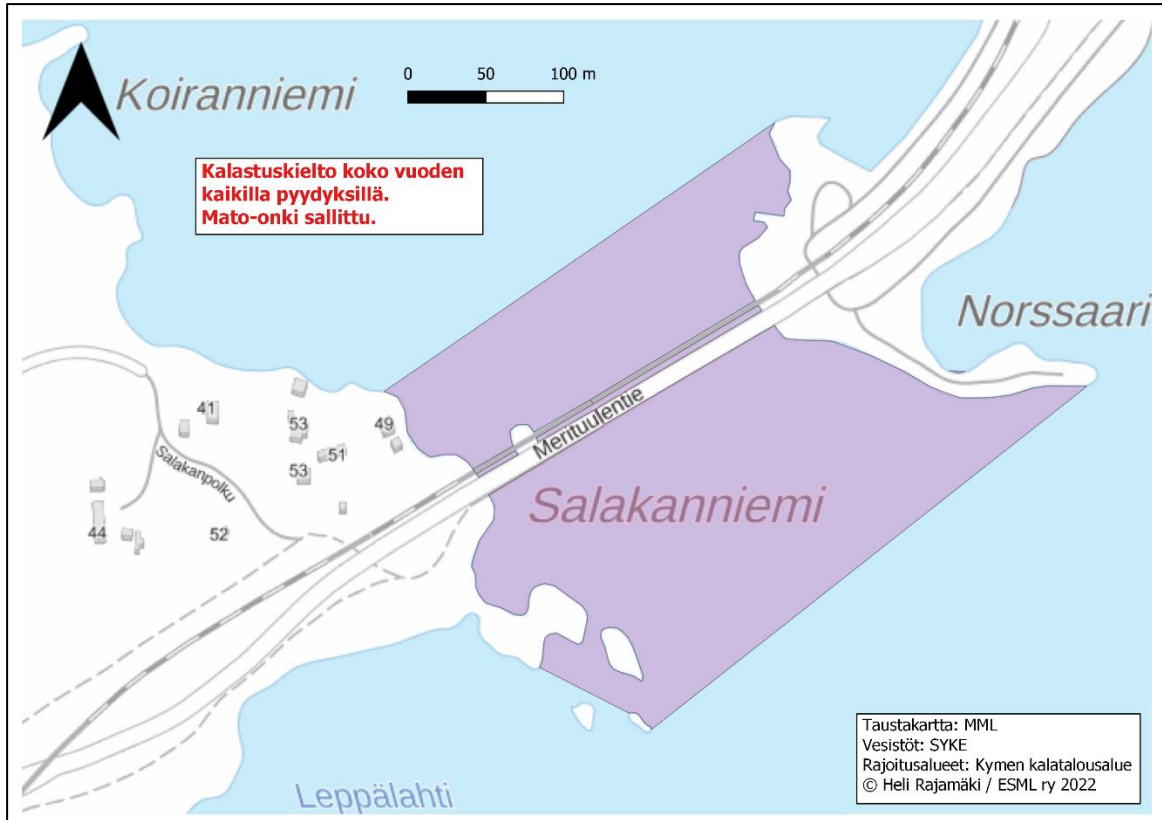

EHDOTUS KÄYTTÖ- JA HOITOSUUNNITELMAKSI

Kartta 6. Kalastuskielto (ehdotus 1), Norssalmi