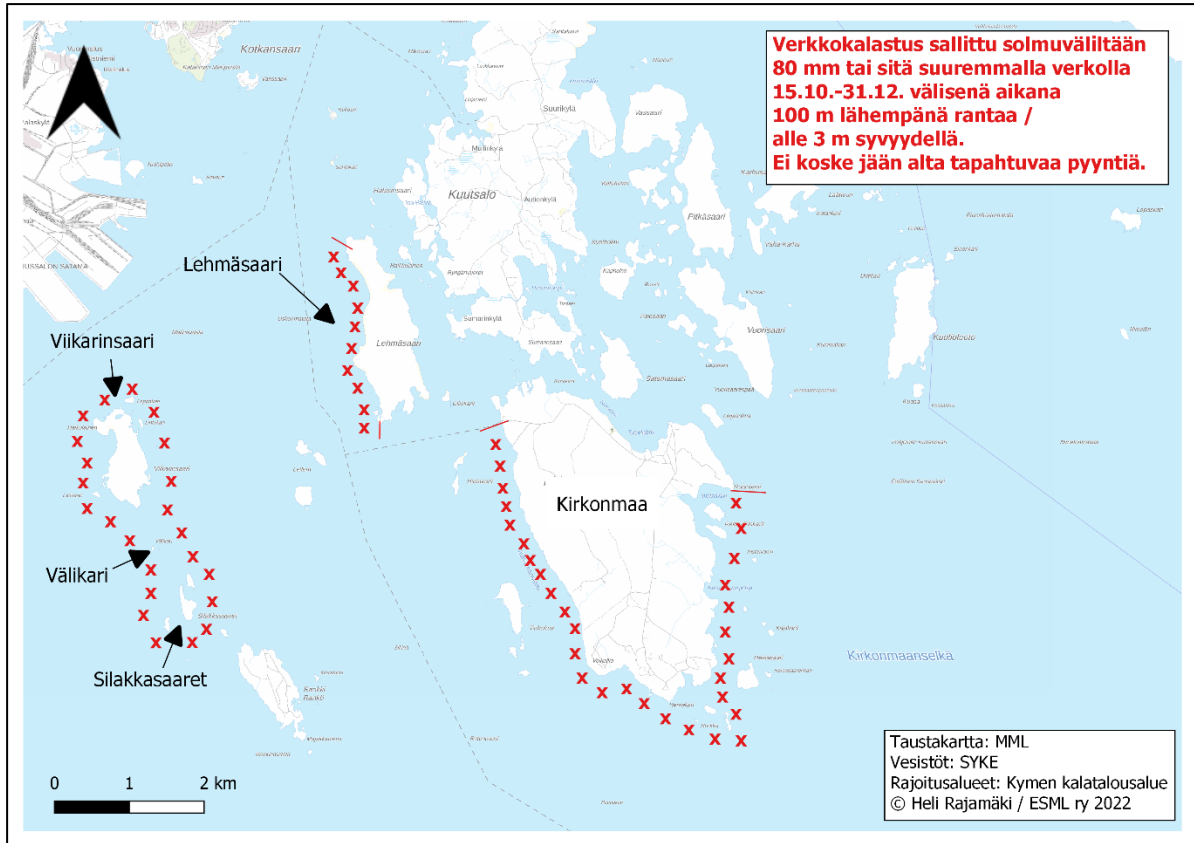

Kartta 13. Verkkokalastusrajoitus (ehdotus 7), Kaunissaari ja Ristisaari

Kartta 14. Verkkokalastusrajoitus (ehdotus 7), Kilpisaari

Kartta 15. Verkkokalastusrajoitus (ehdotus 7), Kiviniemen Koukkusaari

EHDOTUS KÄYTTÖ- JA HOITOSUUNNITELMAKSI

Kartta 16. Verkkokalastusrajoitus (ehdotus 7), Lehmäsaari, Kirkonmaa, Viikarinsaari, Silakkasaaret

Kartta 17. Verkkokalastusrajoitus (ehdotus 7), Långön ja Mossaholmen

Kartta 18. Verkkokalastusrajoitus (ehdotus 7), Pitkäviiri ja Mustaviiri