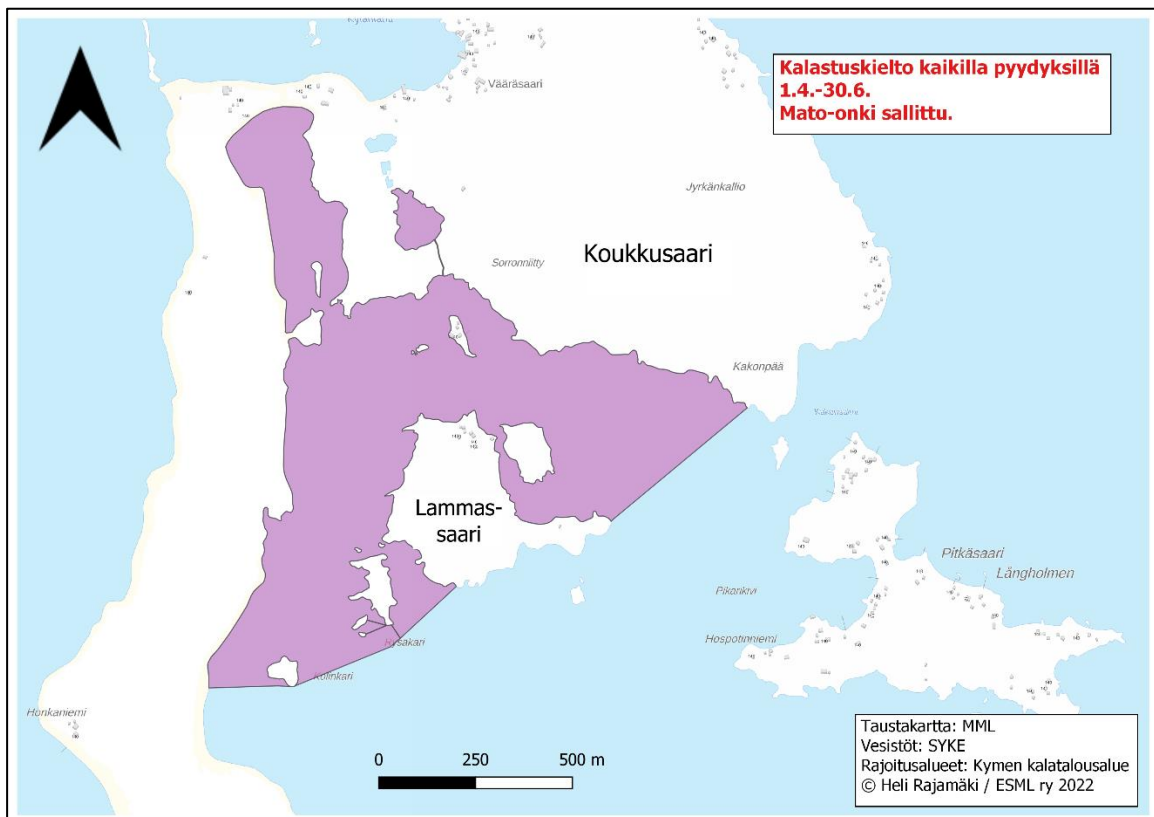

Kartta 16. Verkkokalastusrajoitus (ehdotus 7), Lehmäsaari, Kirkonmaa, Viikarinsaari, Silakkasaaret

Kartta 17. Verkkokalastusrajoitus (ehdotus 7), Långön ja Mossaholmen

Kartta 18. Verkkokalastusrajoitus (ehdotus 7), Pitkäviiri ja Mustaviiri

Kartta 19. Verkkokalastusrajoitus (ehdotus 7), Vahakari

EHDOTUS KÄYTTÖ- JA HOITOSUUNNITELMAKSI

Kartta 20. Verkkokalastusrajoitus (ehdotus 7), Vanhankylänmaa ja Virluodot

Kartta 21. Kalastuskielto (ehdotus 8), Koukkuosaari