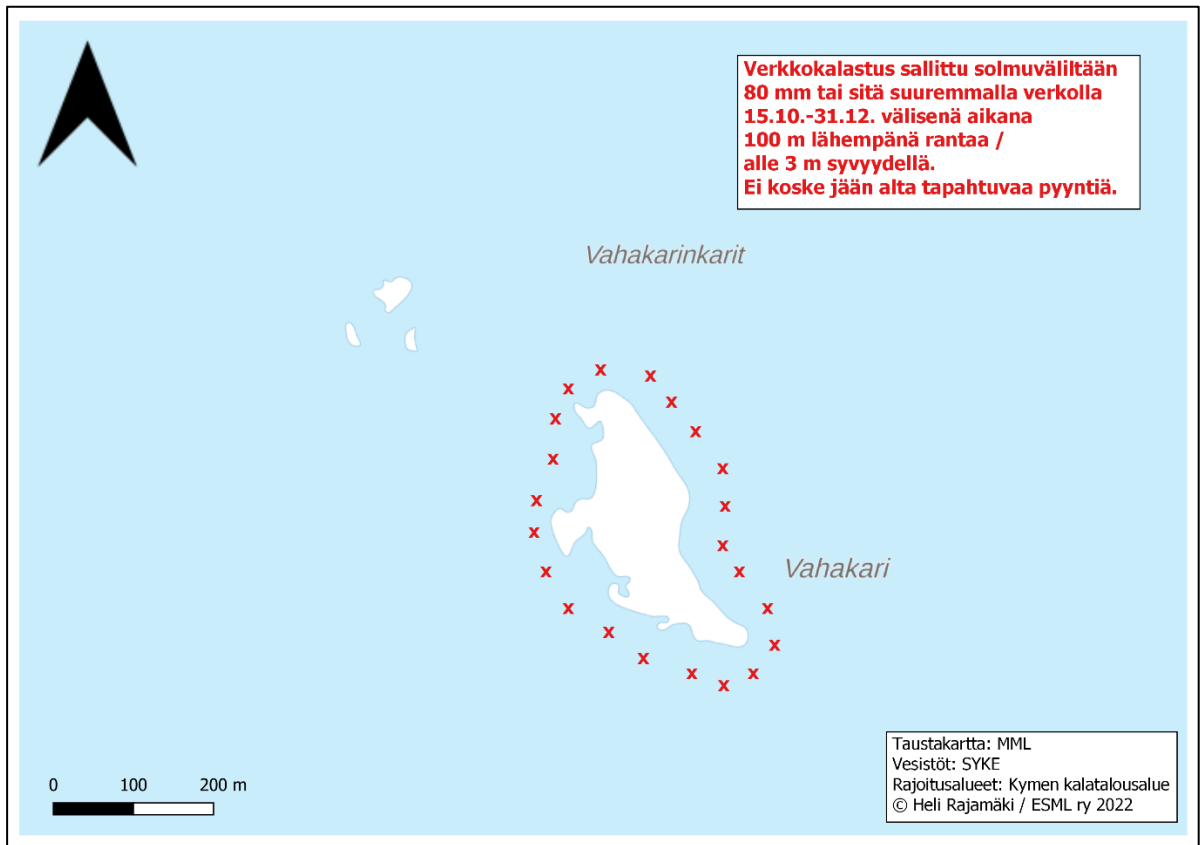

EHDOTUS KÄYTTÖ- JA HOITOSUUNNITELMAKSI

Kielto	Paikka	Perustelut
Ehdotus 1: Kalastuskielto koko vuoden kaikilla pyydyksillä (pl. mato-onki)	Kirksalmi, Pyhtää Keihässalmi, Pyhtää Norssalmi, Kotka	Kalan kulun turvaaminen kutualueille
Ehdotus 4: Kalastuskielto kaikilla pyydyksillä 15.5.-15.6. (pl. mato-onki)	Ahvenkoskenlahti, Pyhtää Purolanlahti, Pyhtää Heinlahti ja Siltakylänlahti, Pyhtää Keisarinsatamanlahti, Kotka Sunilanlahti, Kotka Huumanpohja, Kotka Kymijoen osia ja järvilaajentumia	Kuhan kutualue
Ehdotus 7: Verkkokalastus sallittu vain solmuväliltään 80 mm tai sitä suuremmalla pohjaverkolla 15.10.-31.12. välisenä aikana 100 m lähempänä rantaa / alle 3 m syvyydellä. Ei koske jään alta tapahtuvaa pyyntiä.	Kaunissaari, Ristisaari Kilpisaari Kiviniemen Koukkusaari Lehmäsaari, Kirkonmaa, Viikarinsaari, Silakkasaaret Långön, Mossaholmen Pitkäviiri, Mustaviiri Vahakari Vanhankylänmaa, Virluodot	Taimenen syönnösvaelluksen turvaaminen tärkeimmillä syönösalueilla syksyllä
Ehdotus 8: Kalastuskielto kaikilla pyydyksillä 1.4.-30.6. (pl. mato-onki)	Koukkusaaren Lammassaaren- ja Syväperänlahdet, Pyhtää	Ahvenen ja hauen kutualue

Kartta 13. Verkkokalastusrajoitus (ehdotus 7), Kaunissaari ja Ristisaari

Kartta 14. Verkkokalastusrajoitus (ehdotus 7), Kilpisaari

Kartta 15. Verkkokalastusrajoitus (ehdotus 7), Kiviniemen Koukkusaari

EHDOTUS KÄYTTÖ- JA HOITOSUUNNITELMAKSI

Kartta 16. Verkkokalastusrajoitus (ehdotus 7), Lehmäsaari, Kirkonmaa, Viikarinsaari, Silakkasaaret

Kartta 17. Verkkokalastusrajoitus (ehdotus 7), Långön ja Mossaholmen

Kartta 18. Verkkokalastusrajoitus (ehdotus 7), Pitkäviiri ja Mustaviiri