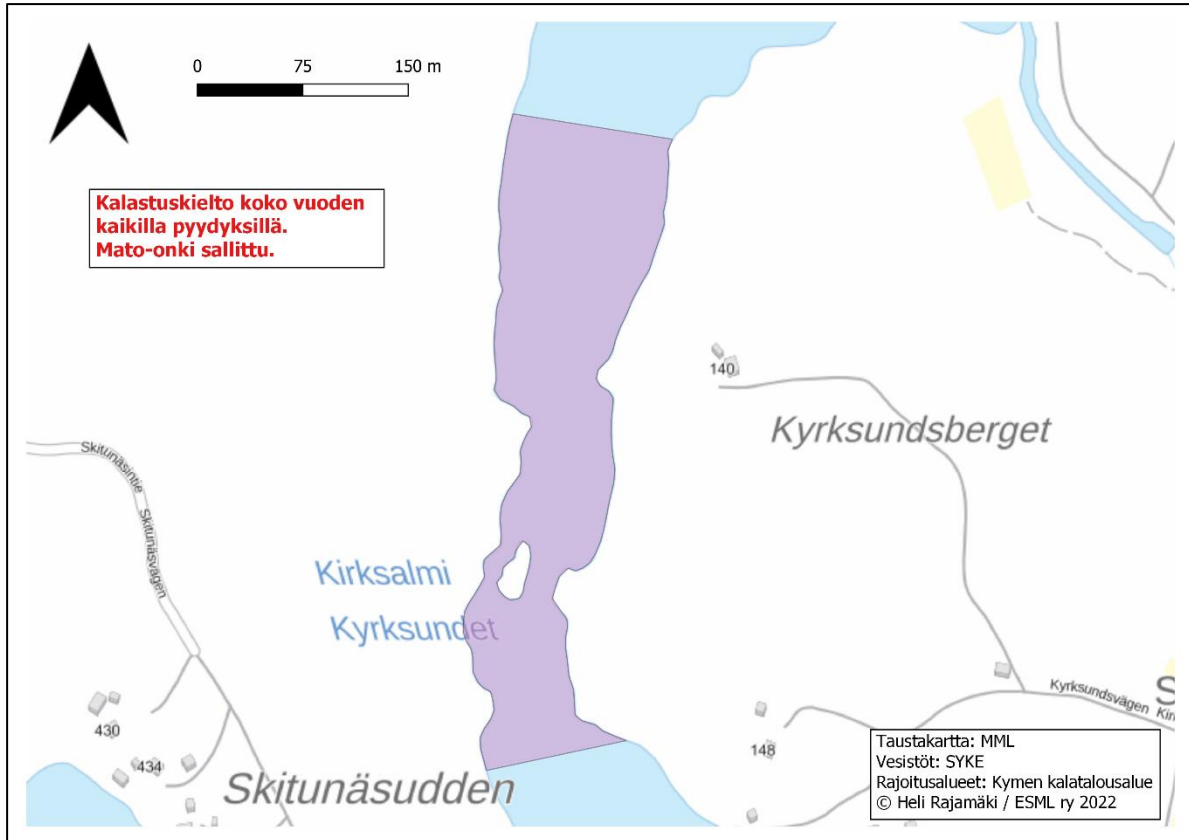

Taulukko 2. Kalastusrajoitus-ehdotukset

Kartta 4. Kalastuskielto (ehdotus 1), Kirksalmi