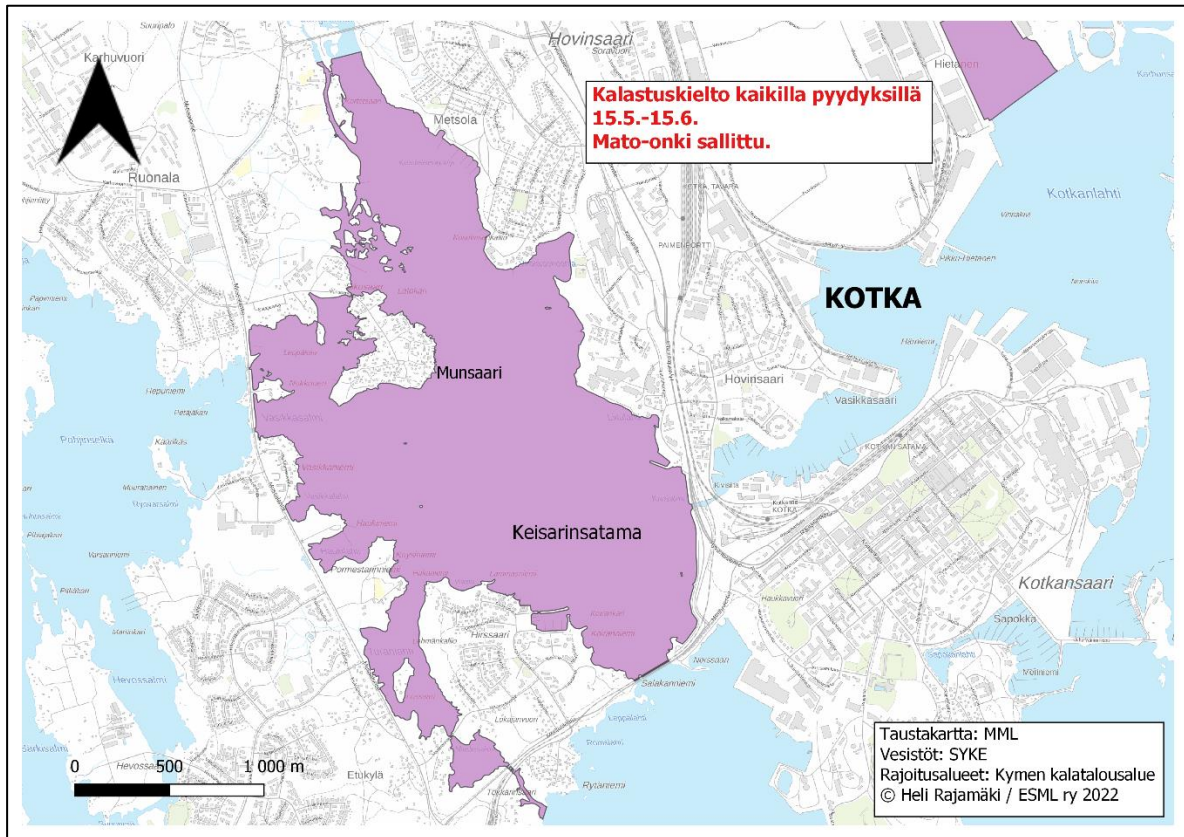

EHDOTUS KÄYTTÖ- JA HOITOSUUNNITELMAKSI

Kielto	Paikka	Perustelut
Ehdotus 1: Kalastuskielto koko vuoden kaikilla pyydyksillä (pl. mato-onki)	Kirksalmi, Pyhtää Keihässalmi, Pyhtää Norssalmi, Kotka	Kalan kulun turvaaminen kutualueille
Ehdotus 4: Kalastuskielto kaikilla pyydyksillä 15.5.-15.6. (pl. mato-onki)	Ahvenkoskenlahti, Pyhtää Purolanlahti, Pyhtää Heinlahti ja Siltakylänlahti, Pyhtää Keisarinsatamanlahti, Kotka Sunilanlahti, Kotka Huumanpohja, Kotka Kymijoen osia ja järvilaajentumia	Kuhan kutualue
Ehdotus 7: Verkkokalastus sallittu vain solmuväliltään 80 mm tai sitä suuremmalla pohjaverkolla 15.10.-31.12. välisenä aikana 100 m lähempänä rantaa / alle 3 m syvyydellä. Ei koske jään alta tapahtuvaa pyyntiä.	Kaunissaari, Ristisaari Kilpisaari Kiviniemen Koukkusaari Lehmäsaari, Kirkonmaa, Viikarinsaari, Silakkasaaret Långön, Mossaholmen Pitkäviiri, Mustaviiri Vahakari Vanhankylänmaa, Virluodot	Taimenen syönnösvaelluksen turvaaminen tärkeimmillä syönösalueilla syksyllä
Ehdotus 8: Kalastuskielto kaikilla pyydyksillä 1.4.-30.6. (pl. mato-onki)	Koukkusaaren Lammassaaren- ja Syväperänlahdet, Pyhtää	Ahvenen ja hauen kutualue

Taulukko 2. Kalastusrajoitus-ehdotukset

Kartta 4. Kalastuskielto (ehdotus 1), Kirksalmi

Kartta 5. Kalastuskielto (ehdotus 1), Keihässalmi

EHDOTUS KÄYTTÖ- JA HOITOSUUNNITELMAKSI

Kartta 6. Kalastuskielto (ehdotus 1), Norssalmi

Kartta 7. Kalastuskielto (ehdotus 4), Ahvenkoskenlahti ja Purolanlahti

EHDOTUS KÄYTTÖ- JA HOITOSUUNNITELMAKSI

Kartta 8. Kalastuskielto (ehdotus 4), Heinlahti ja Siltakylänlahti

Kartta 9. Kalastuskielto (ehdotus 4), Keisarinsatamanlahti