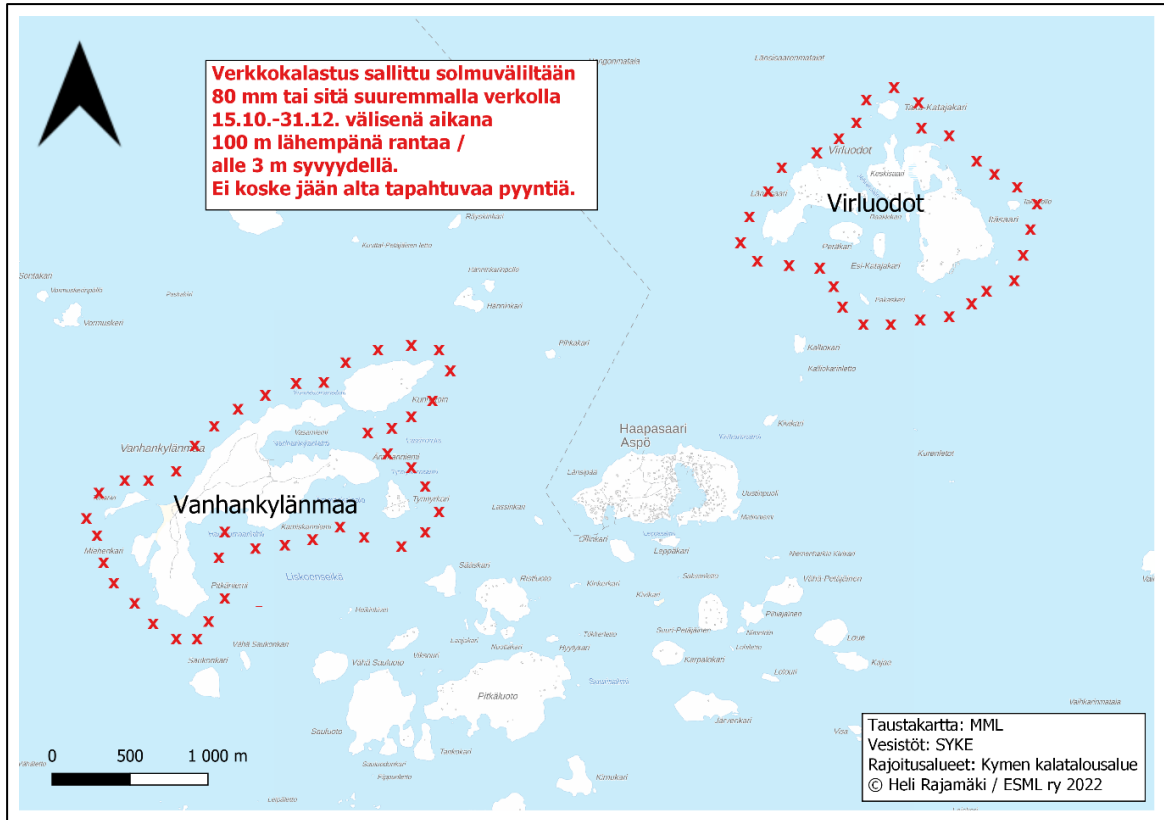

EHDOTUS KÄYTTÖ- JA HOITOSUUNNITELMAKSI

Kielto	Paikka	Perustelut
Ehdotus 1: Kalastuskielto koko vuoden kaikilla pyydyksillä (pl. mato-onki)	Kirksalmi, Pyhtää Keihässalmi, Pyhtää Norssalmi, Kotka	Kalan kulun turvaaminen kutualueille
Ehdotus 4: Kalastuskielto kaikilla pyydyksillä 15.5.-15.6. (pl. mato-onki)	Ahvenkoskenlahti, Pyhtää Purolanlahti, Pyhtää Heinlahti ja Siltakylänlahti, Pyhtää Keisarinsatamanlahti, Kotka Sunilanlahti, Kotka Huumanpohja, Kotka Kymijoen osia ja järvilaajentumia	Kuhan kutualue
Ehdotus 7: Verkkokalastus sallittu vain solmuväliltään 80 mm tai sitä suuremmalla pohjaverkolla 15.10.-31.12. välisenä aikana 100 m lähempänä rantaa / alle 3 m syvyydellä. Ei koske jään alta tapahtuvaa pyyntiä.	Kaunissaari, Ristisaari Kilpisaari Kiviniemen Koukkusaari Lehmäsaari, Kirkonmaa, Viikarinsaari, Silakkasaaret Långön, Mossaholmen Pitkäviiri, Mustaviiri Vahakari Vanhankylänmaa, Virluodot	Taimenen syönnösvaelluksen turvaaminen tärkeimmillä syönösalueilla syksyllä
Ehdotus 8: Kalastuskielto kaikilla pyydyksillä 1.4.-30.6. (pl. mato-onki)	Koukkusaaren Lammassaaren- ja Syväperänlahdet, Pyhtää	Ahvenen ja hauen kutualue

Kartta 16. Verkkokalastusrajoitus (ehdotus 7), Lehmäsaari, Kirkonmaa, Viikarinsaari, Silakkasaaret

Kartta 17. Verkkokalastusrajoitus (ehdotus 7), Långön ja Mossaholmen

Kartta 18. Verkkokalastusrajoitus (ehdotus 7), Pitkäviiri ja Mustaviiri

Kartta 19. Verkkokalastusrajoitus (ehdotus 7), Vahakari

EHDOTUS KÄYTTÖ- JA HOITOSUUNNITELMAKSI

Kartta 20. Verkkokalastusrajoitus (ehdotus 7), Vanhankylänmaa ja Virluodot

Kartta 21. Kalastuskielto (ehdotus 8), Koukkuosaari