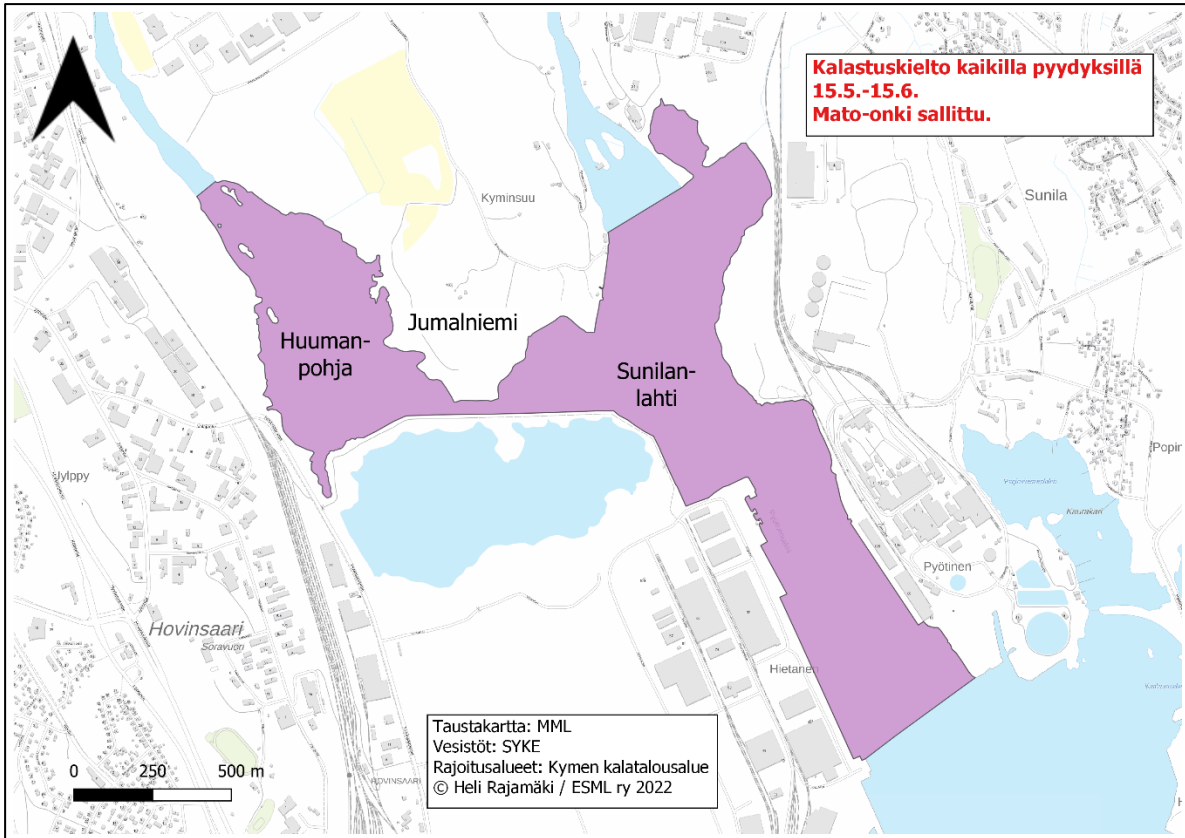

Taulukko 2. Kalastusrajoitus-ehdotukset

Kartta 4. Kalastuskielto (ehdotus 1), Kirksalmi

Kartta 5. Kalastuskielto (ehdotus 1), Keihässalmi

EHDOTUS KÄYTTÖ- JA HOITOSUUNNITELMAKSI

Kartta 6. Kalastuskielto (ehdotus 1), Norssalmi

Kartta 7. Kalastuskielto (ehdotus 4), Ahvenkoskenlahti ja Purolanlahti

EHDOTUS KÄYTTÖ- JA HOITOSUUNNITELMAKSI

Kartta 8. Kalastuskielto (ehdotus 4), Heinlahti ja Siltakylänlahti

Kartta 9. Kalastuskielto (ehdotus 4), Keisarinsatamanlahti

EHDOTUS KÄYTTÖ- JA HOITOSUUNNITELMAKSI

Kartta 10. Kalastuskielto (ehdotus 4), Sunilanlahti ja Huumanpohja

Kartta 11. Kalastuskielto (ehdotus 4), Tammijärvi

EHDOTUS KÄYTTÖ- JA HOITOSUUNNITELMAKSI

Kartta 12. Kalastuskielto (ehdotus 4), Muhjärvi