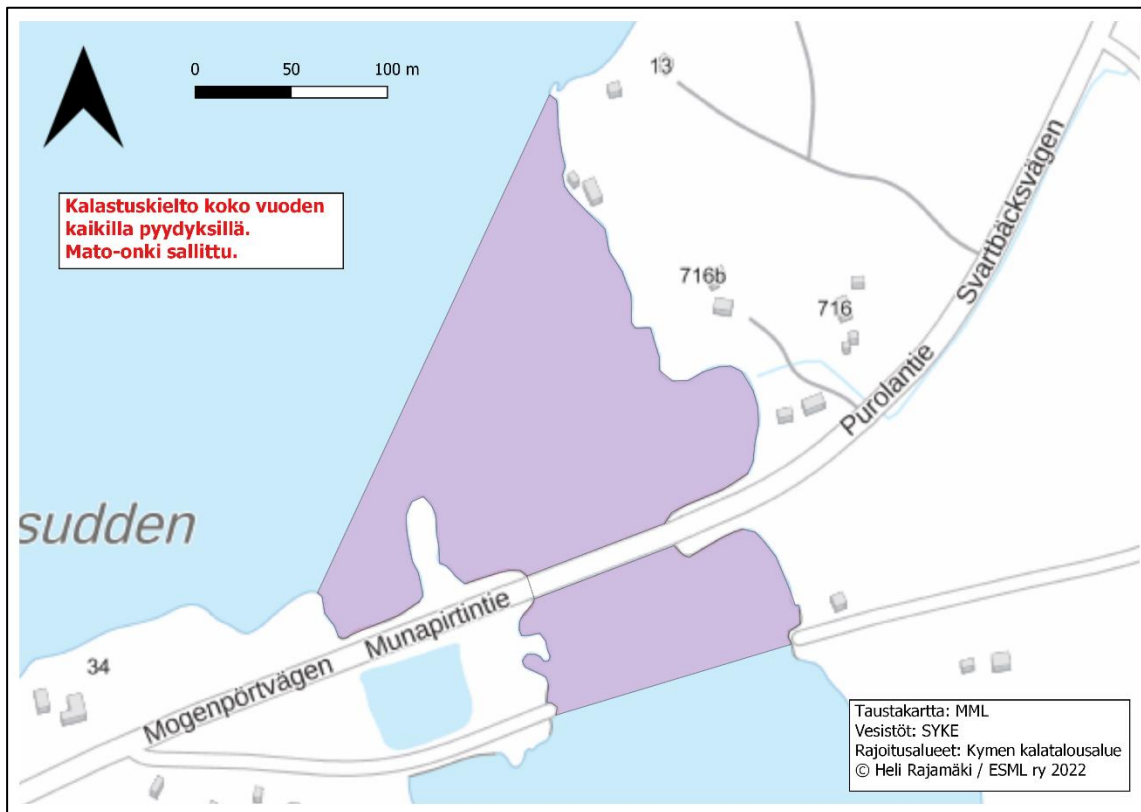

Kartta 5. Kalastuskielto (ehdotus 1), Keihässalmi