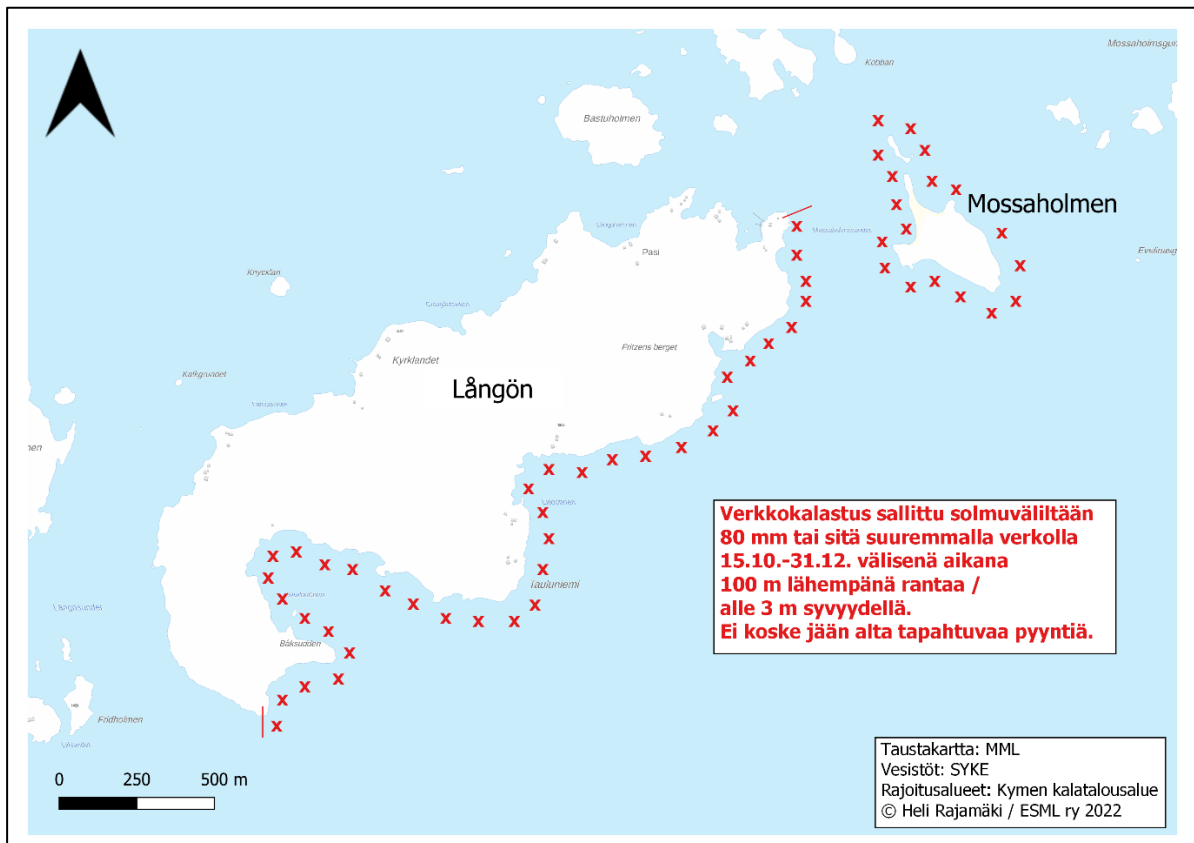

EHDOTUS KÄYTTÖ- JA HOITOSUUNNITELMAKSI

Kielto	Paikka	Perustelut
Ehdotus 1: Kalastuskielto koko vuoden kaikilla pyydyksillä (pl. mato-onki)	Kirksalmi, Pyhtää Keihässalmi, Pyhtää Norssalmi, Kotka	Kalan kulun turvaaminen kutualueille
Ehdotus 4: Kalastuskielto kaikilla pyydyksillä 15.5.-15.6. (pl. mato-onki)	Ahvenkoskenlahti, Pyhtää Purolanlahti, Pyhtää Heinlahti ja Siltakylänlahti, Pyhtää Keisarinsatamanlahti, Kotka Sunilanlahti, Kotka Huumanpohja, Kotka Kymijoen osia ja järvilaajentumia	Kuhan kutualue
Ehdotus 7: Verkkokalastus sallittu vain solmuväliltään 80 mm tai sitä suuremmalla pohjaverkolla 15.10.-31.12. välisenä aikana 100 m lähempänä rantaa / alle 3 m syvyydellä. Ei koske jään alta tapahtuvaa pyyntiä.	Kaunissaari, Ristisaari Kilpisaari Kiviniemen Koukkusaari Lehmäsaari, Kirkonmaa, Viikarinsaari, Silakkasaaret Långön, Mossaholmen Pitkäviiri, Mustaviiri Vahakari Vanhankylänmaa, Virluodot	Taimenen syönnösvaelluksen turvaaminen tärkeimmillä syönösalueilla syksyllä
Ehdotus 8: Kalastuskielto kaikilla pyydyksillä 1.4.-30.6. (pl. mato-onki)	Koukkusaaren Lammassaaren- ja Syväperänlahdet, Pyhtää	Ahvenen ja hauen kutualue

Kartta 13. Verkkokalastusrajoitus (ehdotus 7), Kaunissaari ja Ristisaari

Kartta 14. Verkkokalastusrajoitus (ehdotus 7), Kilpisaari

Kartta 15. Verkkokalastusrajoitus (ehdotus 7), Kiviniemen Koukkusaari

EHDOTUS KÄYTTÖ- JA HOITOSUUNNITELMAKSI

Kartta 16. Verkkokalastusrajoitus (ehdotus 7), Lehmäsaari, Kirkonmaa, Viikarinsaari, Silakkasaaret

Kartta 17. Verkkokalastusrajoitus (ehdotus 7), Långön ja Mossaholmen

Kartta 18. Verkkokalastusrajoitus (ehdotus 7), Pitkäviiri ja Mustaviiri