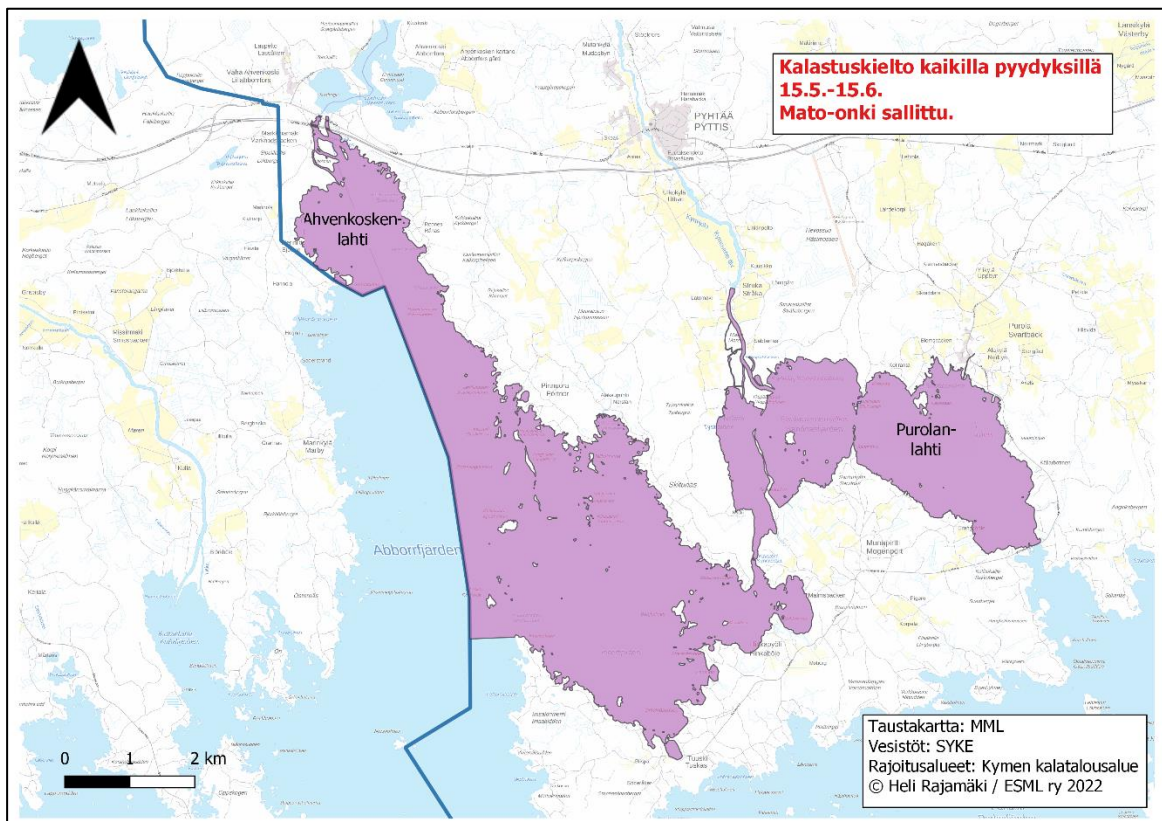

EHDOTUS KÄYTTÖ- JA HOITOSUUNNITELMAKSI

Kielto	Paikka	Perustelut
Ehdotus 1: Kalastuskielto koko vuoden kaikilla pyydyksillä (pl. mato-onki)	Kirksalmi, Pyhtää Keihässalmi, Pyhtää Norssalmi, Kotka	Kalan kulun turvaaminen kutualueille
Ehdotus 4: Kalastuskielto kaikilla pyydyksillä 15.5.-15.6. (pl. mato-onki)	Ahvenkoskenlahti, Pyhtää Purolanlahti, Pyhtää Heinlahti ja Siltakylänlahti, Pyhtää Keisarinsatamanlahti, Kotka Sunilanlahti, Kotka Huumanpohja, Kotka Kymijoen osia ja järvilaajentumia	Kuhan kutualue
Ehdotus 7: Verkkokalastus sallittu vain solmuväliltään 80 mm tai sitä suuremmalla pohjaverkolla 15.10.-31.12. välisenä aikana 100 m lähempänä rantaa / alle 3 m syvyydellä. Ei koske jään alta tapahtuvaa pyyntiä.	Kaunissaari, Ristisaari Kilpisaari Kiviniemen Koukkusaari Lehmäsaari, Kirkonmaa, Viikarinsaari, Silakkasaaret Långön, Mossaholmen Pitkäviiri, Mustaviiri Vahakari Vanhankylänmaa, Virluodot	Taimenen syönnösvaelluksen turvaaminen tärkeimmillä syönösalueilla syksyllä
Ehdotus 8: Kalastuskielto kaikilla pyydyksillä 1.4.-30.6. (pl. mato-onki)	Koukkusaaren Lammassaaren- ja Syväperänlahdet, Pyhtää	Ahvenen ja hauen kutualue

Taulukko 2. Kalastusrajoitus-ehdotukset

Kartta 4. Kalastuskielto (ehdotus 1), Kirksalmi

Kartta 5. Kalastuskielto (ehdotus 1), Keihässalmi

EHDOTUS KÄYTTÖ- JA HOITOSUUNNITELMAKSI

Kartta 6. Kalastuskielto (ehdotus 1), Norssalmi