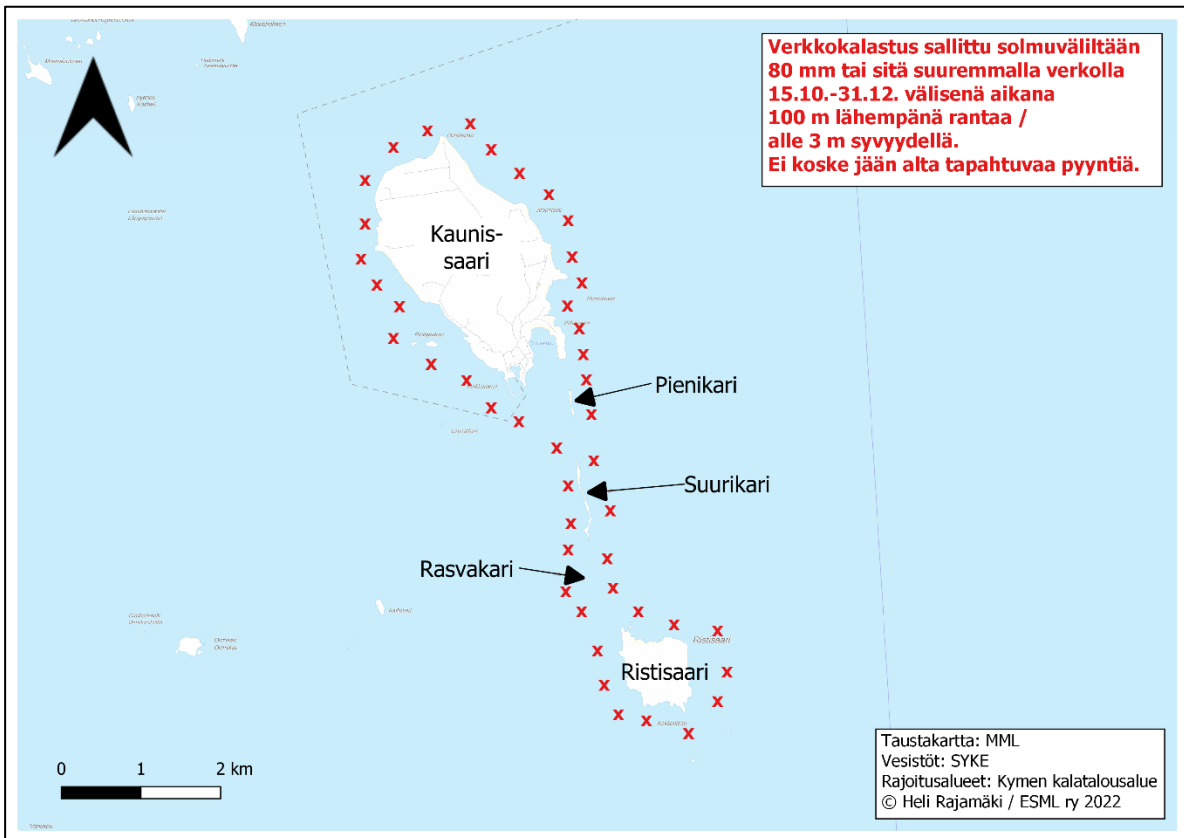

EHDOTUS KÄYTTÖ- JA HOITOSUUNNITELMAKSI

Kielto	Paikka	Perustelut
Ehdotus 1: Kalastuskielto koko vuoden kaikilla pyydyksillä (pl. mato-onki)	Kirksalmi, Pyhtää Keihässalmi, Pyhtää Norssalmi, Kotka	Kalan kulun turvaaminen kutualueille
Ehdotus 4: Kalastuskielto kaikilla pyydyksillä 15.5.-15.6. (pl. mato-onki)	Ahvenkoskenlahti, Pyhtää Purolanlahti, Pyhtää Heinlahti ja Siltakylänlahti, Pyhtää Keisarinsatamanlahti, Kotka Sunilanlahti, Kotka Huumanpohja, Kotka Kymijoen osia ja järvilaajentumia	Kuhan kutualue
Ehdotus 7: Verkkokalastus sallittu vain solmuväliltään 80 mm tai sitä suuremmalla pohjaverkolla 15.10.-31.12. välisenä aikana 100 m lähempänä rantaa / alle 3 m syvyydellä. Ei koske jään alta tapahtuvaa pyyntiä.	Kaunissaari, Ristisaari Kilpisaari Kiviniemen Koukkusaari Lehmäsaari, Kirkonmaa, Viikarinsaari, Silakkasaaret Långön, Mossaholmen Pitkäviiri, Mustaviiri Vahakari Vanhankylänmaa, Virluodot	Taimenen syönnösvaelluksen turvaaminen tärkeimmillä syönösalueilla syksyllä
Ehdotus 8: Kalastuskielto kaikilla pyydyksillä 1.4.-30.6. (pl. mato-onki)	Koukkusaaren Lammassaaren- ja Syväperänlahdet, Pyhtää	Ahvenen ja hauen kutualue

Kartta 7. Kalastuskielto (ehdotus 4), Ahvenkoskenlahti ja Purolanlahti

EHDOTUS KÄYTTÖ- JA HOITOSUUNNITELMAKSI

Kartta 8. Kalastuskielto (ehdotus 4), Heinlahti ja Siltakylänlahti

Kartta 9. Kalastuskielto (ehdotus 4), Keisarinsatamanlahti

EHDOTUS KÄYTTÖ- JA HOITOSUUNNITELMAKSI

Kartta 10. Kalastuskielto (ehdotus 4), Sunilanlahti ja Huumanpohja

Kartta 11. Kalastuskielto (ehdotus 4), Tammijärvi

EHDOTUS KÄYTTÖ- JA HOITOSUUNNITELMAKSI

Kartta 12. Kalastuskielto (ehdotus 4), Muhjärvi