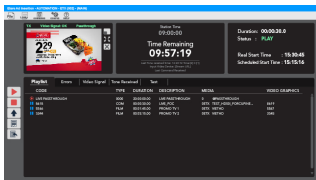

OTT ДОСТАВКА ЭТЕРЕ

Решение для доставки OTT бизнес-класса для расширения мультиплатформенных продуктов вещательных компаний и операторов телевидения.

Etere OTT Delivery

ETX Ad Insertion

Этере OTT

Началось вторжение услуг Технология OTT (Over-the-Top (OTT)); медиа-операторам пора подготовить свои позиции и выбрать свое оружие, чтобы выиграть битву за медиа, мобильные и облачные сервисы.