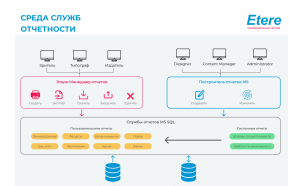

Интегрированные отчеты

- ☐ Настраиваемый конструктор отчетов
- ☐ Создает отчеты, предоставляющие важную информацию об управлении учетными записями
- ☐ Генерирует отчеты об аудитории по запросу