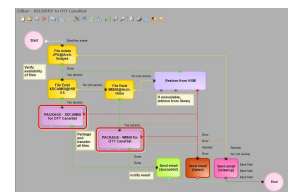

На основании - рабочего процесса

Решение Доставки ОТТ основано на технологии рабочего процесса, обеспечивающей автоматизированные и точные возможности передачи и перекодирования, которые позволяют вам сделать ваши медиафайлы подходящими для требований любой платформы доставки ОТТ-видео. Доставка ОТТ может легко интегрировать ваши существующие рабочие процессы вещания, чтобы быстро расширять ваши предложения мультиплатформенных продуктов.