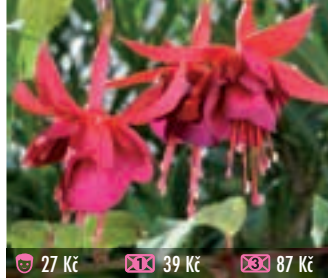

27 Kč 39 Kč 87 Kč

692 GALADRIEL
bílá s červenými špičkami, červený kvítek, drobný keříček

27 Kč 39 Kč 87 Kč

727 CLOVERDALE PEARL
kompaktní, bohatě kvetoucí keřík

27 Kč 39 Kč 87 Kč

729 BRENDA WHITE
drobnější květ v hustých hrozních, vzpřímená