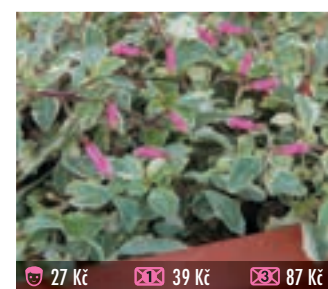

27 Kč 39 Kč 87 Kč
377 F. BACILARIS VARIEGATA
drobné růžové květy na drobnolistém panáši, keří, převislá