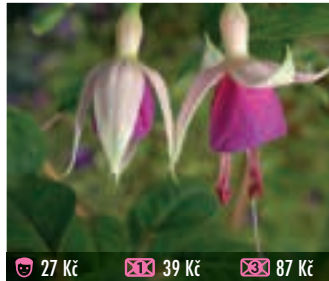

27 Kč 39 Kč 87 Kč

279 KAPSKÁ - PHYGELIUM - ŽLUTÁ
žluté, podlouhlé zvonky, vzpřímená

27 Kč 39 Kč 87 Kč

296 DISPLAY
bohatě kvete, raná, vhodná na kmíněk

27 Kč 39 Kč 87 Kč

299 LADY THUMB
menší, plně květy, pevná, odolná, vhodná na kmíněk, vzpřímená