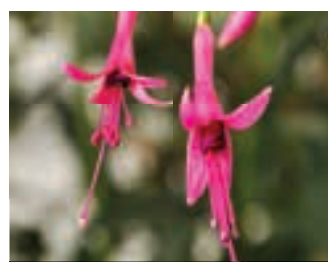

27 Kč 39 Kč 87 Kč

919 LUCA FEILHUBER
kompaktní keřík s hrozny dlouhých květů, vzpřímená