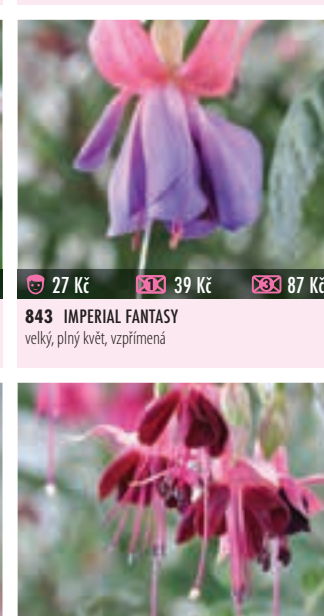

27 Kč 39 Kč 87 Kč

836 JOLLIES NANTES
záplava menších květů na kompaktní rostlině, vzpřímená

27 Kč 39 Kč 87 Kč

27 Kč 39 Kč 87 Kč

27 Kč 39 Kč 87 Kč

27 Kč 39 Kč 87 Kč