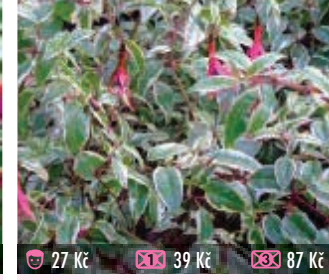

27 Kč 39 Kč 87 Kč

1147F F. MAGELLANICA TRICOLORI
kompaktní, vzrůstný keřík, bohatě kvete, barevný list

27 Kč 39 Kč 87 Kč

1149F ROLAND FRIEDE
husté hrozny tmavých kvítků na keří, kvete po celou vegetaci

27 Kč 39 Kč 87 Kč