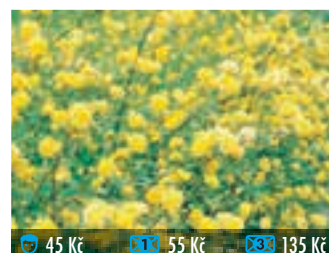

45 Kč 55 Kč 135 Kč