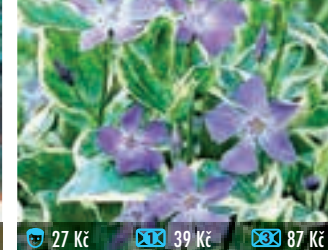

119 OLOVĚNEC – PLUMBAGO AURICULATA
bílý, jako pěnositý stromek nebo kef vydrží mnoho let

120 BŘEČTAN – HEDERA
balkónová i pokojová rostlina s výrazně zelenými listy, převislá

121 BARVÍNEK – VINCA
velmi dekorativní, kožovitý, panašovaný list, tvoří dlouhé převisy, půdopokrývná, přezimuje v zahradě