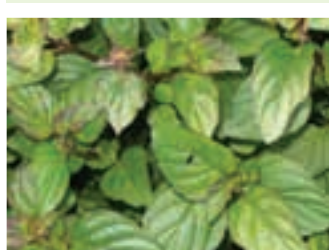

162H MĀTA ČESNEKOVĀ – MENTHA SPECIES
vytrvalá bylina, silně vonící po česneku, výborná na pomazánky a do česnečky, není vhodná do čaje