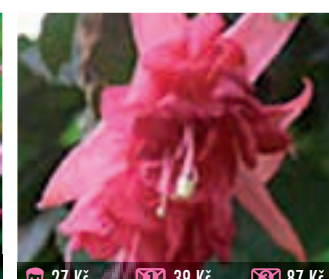

27 Kč 39 Kč 87 Kč
634 RAYEN
velké, plné květy, krásná v závěsu, převislá