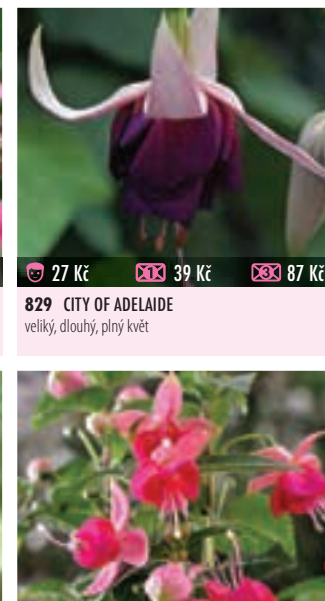

27 Kč 39 Kč 87 Kč

829 CITY OF ADELAIDE
velký, dlouhý, plný květ