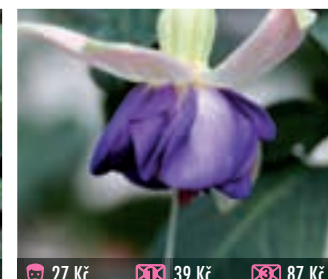

27 Kč 39 Kč 87 Kč
613 BLAUTOOPF
vzrůstná, plnokvětá odrůda, kontrastní barvy, vzpřímená