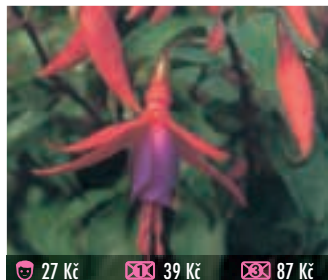

27 Kč 39 Kč 87 Kč

375 GENNI
drobné květy v hustých hrozních, keříčkovitá

27 Kč 39 Kč 87 Kč

399 CHARMING
plnokvětá, velmi kontrastní, vzpřímená

27 Kč 39 Kč 87 Kč

400 KOMEET
drobnokvětá, nenáročná, venkovní keřík