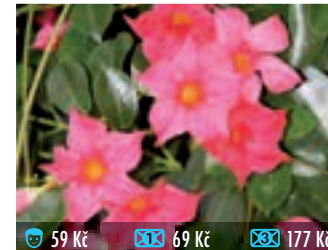

59 Kč 69 Kč 177 Kč