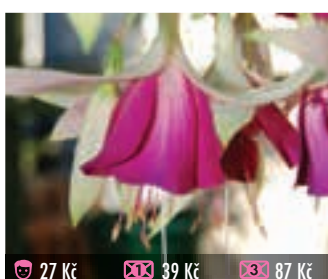

27 Kč 39 Kč 87 Kč
545 CARNIVAL
 dlouhé, plné květy na splývavé rostlině, převislá

27 Kč 39 Kč 87 Kč
548 WINDHAPPER
 velký, rozevíratý květ, kompaktní vzrůst, vhodná do závěsu, převislá

27 Kč 39 Kč 87 Kč
549 MICHELIS LUIT
 obří květy na kompaktní rostlině, bohatě kvete, převislá