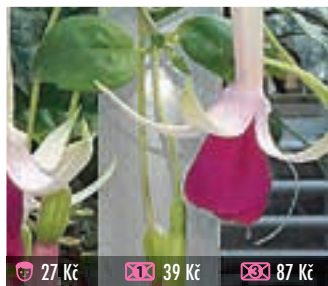

27 Kč 39 Kč 87 Kč

1127F ALL SUMMER BEAUTY
dlouhá, bílá s tmavě fialovým středem, převislá