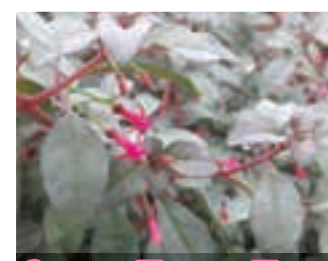

27 Kč 39 Kč 87 Kč

1121F MARTIES DE KEIJZER
velmi drobné květy v hustých hroznech na kompaktní rostlině, zajímavý, šedý list, převislá