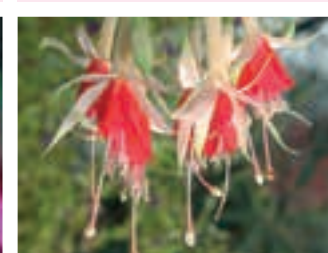

27 Kč 39 Kč 87 Kč
523 ZELLERTAL
dlouhé květy na splyňavé rostlině, krásná v závěsu, převislá