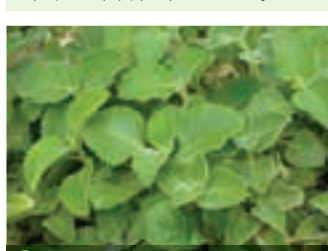

137C CITRONOVÝ RÝMOVNÍK – PLECTRANTHUS SP.
pěstujeme jako pokojovou rostlinu, má velmi dekorativní vzhled, při rýmě a nachlazení se doporučuje inhalovat, pomáhá astmatikům, snižuje tlak a cholesterol