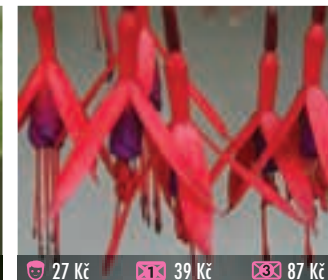

27 Kč 39 Kč 87 Kč

1009F F. MAGELLANICA ELEGANS
vzpřímená