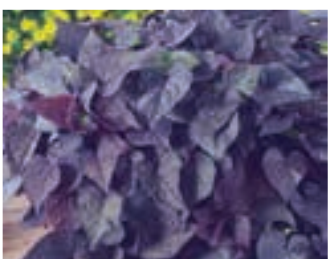

050B BIDENS - BALKONGOLD
nové
červený, velmi bujně rostoucí, bohatě kvete celé léto, milují ho všechny

27 Kč 39 Kč 87 Kč

061B POVIJNICE - IPOMOEA BATATAS
atraktivně zbarvená, vhodná do kombinace i jako solitéra