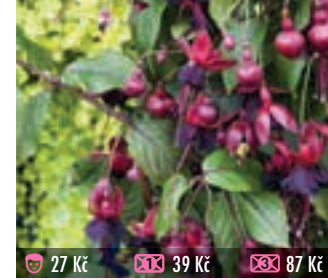

27 Kč 39 Kč 87 Kč

1134F LADY IN BLACK
tmavá, popínává