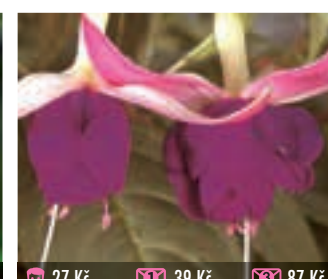

27 Kč 39 Kč 87 Kč
637 DELTA'S SYMPHONIE
dlouhý květ na konci rozšířený a plný, převislá