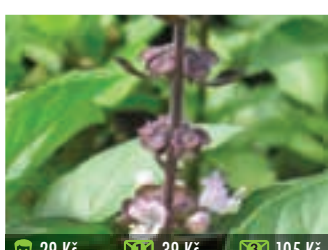

162M MĀTA MAROCKĀ – MENTHA SPICATA MAROCCAN
pochází ze severní Afriky, má silný obsah mentolu a navíc je sladká