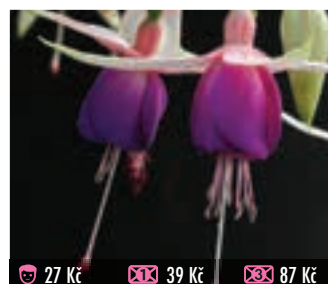

909 WALDI
bohatě kvetoucí, bílá se sytější modrou, vzpřímená

27 Kč 39 Kč 87 Kč

931 ANNIE M. G. SMITH
jednoduchý, žilhaný květ, velmi pěkná, vzpřímená