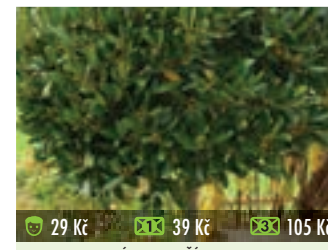

137V BOBKOVÝ LIS – VAVŘÍN – LAURUS NOBILIS
vyznačuje se silnou aromatickou vůní, používá se na paměť, koncentraci, myšlení, aktivitu, zbystruje paměť, pročistí, čistí klouby od kyseliny močové, podporuje trávení a chuť k jídlu