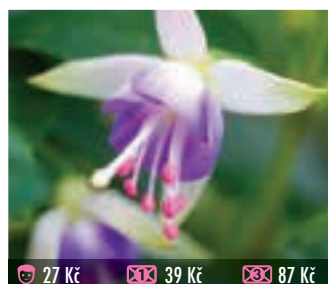

27 Kč 39 Kč 87 Kč
905 HULA GIRL
 velké, plné květy kontrastních barev, převislá

27 Kč 39 Kč 87 Kč

906 TAMARA
kompaktní keřík, bohatě kvetoucí, vzpřímená

27 Kč 39 Kč 87 Kč

908 MARTIN'S UMBRELLA
velký, talířovitý jednoduchý květ, vhodná na stromek, vzpřímená