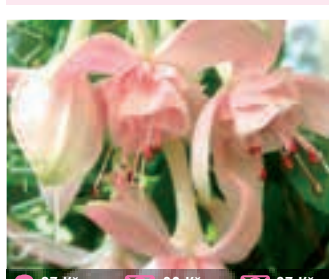

27 Kč 39 Kč 87 Kč
588 BON BON
velký, plný květ, bohatě kvete, krásná v závěsu, převislá