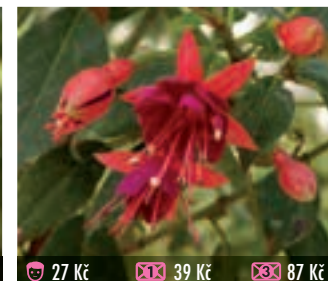

27 Kč 39 Kč 87 Kč
605 CLARIN
velké, tmavé květy, vzrůstná, vhodná na stromek, vzpřímená