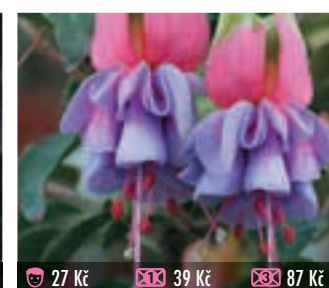

27 Kč 39 Kč 87 Kč
392 CHANTAL
velké, plné květy, kompaktní keř, bohatě kvete, převislá