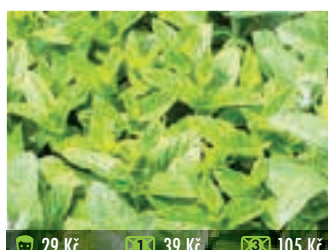

162B MĀTA ŽÁZVOROVĀ – MENTHA GRACILIS GINGER
odvar z máty je výborný na výplachy při bolestech zubů a dásní, v koupeli má osvěžující účinky