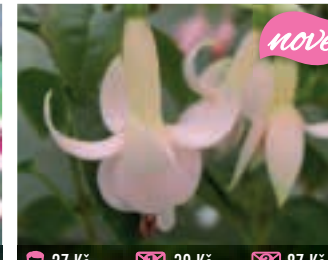

27 Kč 39 Kč 87 Kč

1113F COUNTESS OF OBERDEEN
vzpřímený, hustý, opadavý keř s tmavě zelenými listy, květy s dlouhými, krémově bílými trubkami