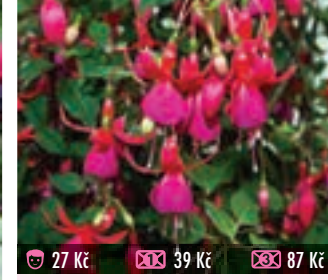

27 Kč 39 Kč 87 Kč

1111F COPY CAT
trojí kompaktní keřík asi 1 m vysoký, bohatě kvete

27 Kč 39 Kč 87 Kč

1112F WHITEKNIGHT'S KLUSTER
krásně kontrastní, podlouhlé květy na kompaktním keří

27 Kč 39 Kč 87 Kč

1136F PINK FIZZ
větší, jednoduché květy na vzrůstné rostlině, popínává