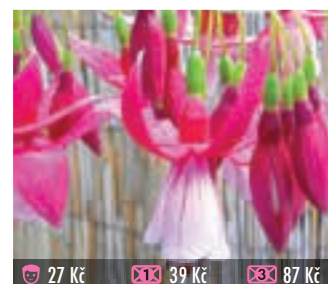

931 ANNIE M. G. SMITH
jednoduchý, žilhaný květ, velmi pěkná, vzpřímená

27 Kč 39 Kč 87 Kč

935 BRITISH JUBILEE
poloplná, krásné kvete, převislá