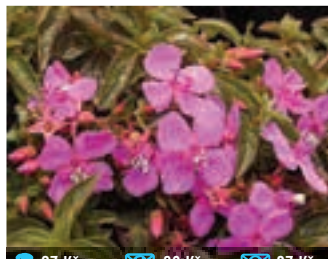

27 Kč 39 Kč 87 Kč

065 DRÁPKOVKA - CENTRADENIA
kompaktní rostlina s růžovým květem a červenohnědým listem