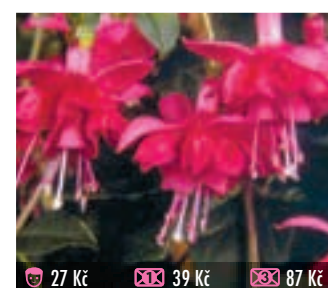

27 Kč 39 Kč 87 Kč
389 BLAZE AWAY
plnokvětá, velkokvětá, krásná v závěsu, převislá