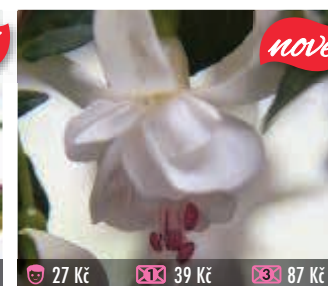

27 Kč 39 Kč 87 Kč

1164F JOLLIES TRAILING TOULON
kvete bez přerušení po celou sezónu