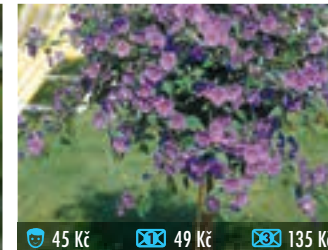

45 Kč 49 Kč 135 Kč