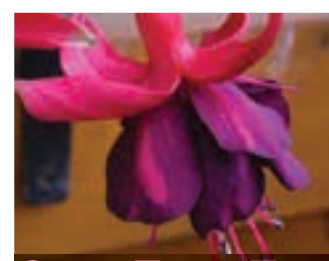

27 Kč 39 Kč 87 Kč

953 AMAZING GRACE
velký, plný květ s tmavou, plnou sukni, bohatě kvete, převislá