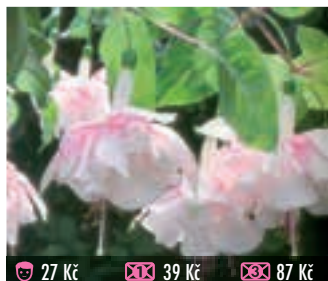

27 Kč 39 Kč 87 Kč
529 DEVONSHIRE DUMPLING
velký, plný, bílý květ s narůžovělým nádechem, převislá