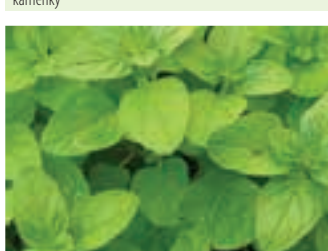

137B MAJORÁNKA JEDNOROČNÍ ORIGANUM MAJORANA
důležité kuchyňské koření