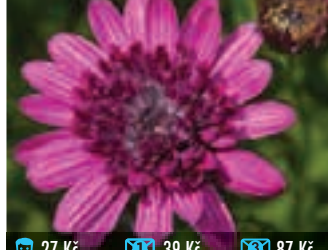

094P OSTEOSPERMUM
fialové, plnokvěté, nenáročné, bohatě kvetoucí po celou sezónu