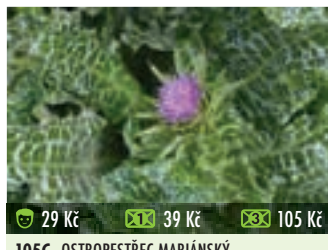

105C OSTROPESTŘEC MARIÁNSKÝ
mohutná rostlina s výrazným žilkováním na listech, má pozitivní vliv na játra, krevní tlak, vhodný k detoxikaci při otravách houbami nebo alkoholem, pomáhá při trávicích a střevních potížích