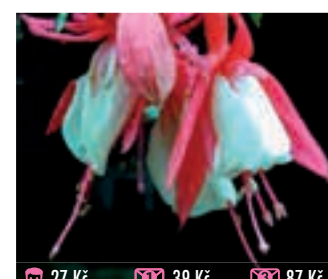

27 Kč 39 Kč 87 Kč
619 FRIDOLIN
 menší, kulaté, plné kvítky s červenými pestíky, kompaktní, převislá

27 Kč 39 Kč 87 Kč
625 BERBANELLE
 kompaktní rostlina, dobře tvarovatelná, krásná v závěsu, převislá

27 Kč 39 Kč 87 Kč
627 MEDUSA
 dlouhé, plné květy, zajímavě stočené, převislá