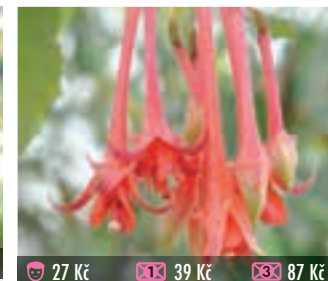

27 Kč 39 Kč 87 Kč
611 MARTHA FRANCK
hrozny velmi dlouhých květů, převislá