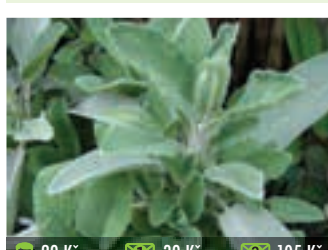

106S ŠALVĚJ LÉKAŘSKÁ – SALVIA
významná léčivka i koření, vytrvalá bylina, lze nechat přes zimu na záhonu, nebo ji pěstovat v truhlíku, podporuje trávení, vhodná proti kašli a při nachlazení