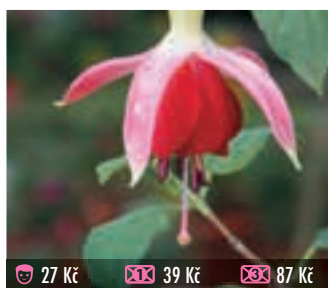

27 Kč 39 Kč 87 Kč
343 CELIA SMEDLEY
jedna z nejlepších odrůd, vhodná na stromek, vzpřímená