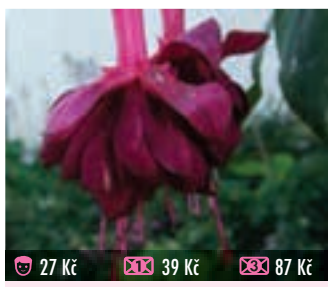

27 Kč 39 Kč 87 Kč

1130F BILLBERRY SORBET
veliké, dlouhé na konci plné květy na vzprámené rostlině, vhodná na stromek