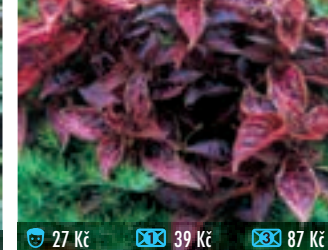

123 OPLSTĚN – IRESINE HERBSTII
převislá i půdopokrývná, krásná v kombinaci i jako solitéra, také jako pokojová rostlina