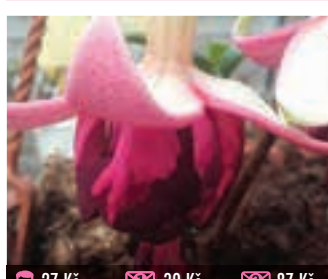

27 Kč 39 Kč 87 Kč
576 HELMA
velký plný květ, bohatě kvete, převislá