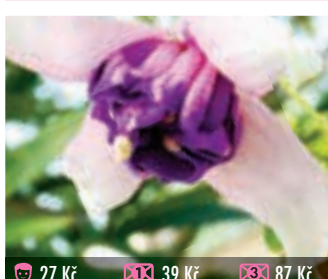

27 Kč 39 Kč 87 Kč
567 SNOWY RIVER
velký, plný, vícebarevný květ, kompaktní, krásná v závěsu, převislá