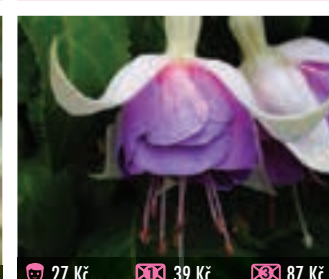

27 Kč 39 Kč 87 Kč
650 BLUE ANGEL
velké, nabírané, nádherně modré plné květy, kompaktní, převislá