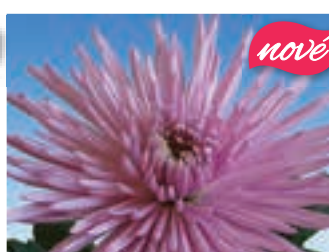

3212 BORNHOLM
žlutá, velkokvětá, polokulovitá, vyštípeme na 1–3 květy, kvete v X. měsíci

nové

20 Kč 35 Kč 75 Kč

3213 DAILY MIRROS
bordó červená, velkokvětá

nové

20 Kč 35 Kč 75 Kč

3215 TRIOMPF
velkokvětá, vyštípeme na 1–3 květy