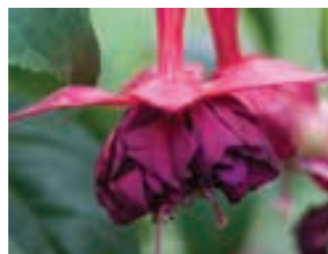

27 Kč 39 Kč 87 Kč
1039F CHRISTINE + KLAUS HERNISCH
vzrůstná rostlina s velkými, plnými květy