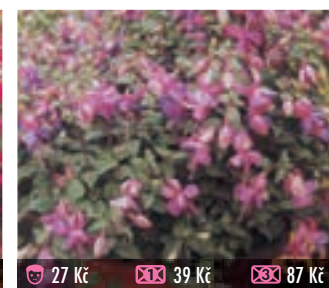

27 Kč 39 Kč 87 Kč
370 KILILI
větší květ, kompaktní keřík, raná, převislá