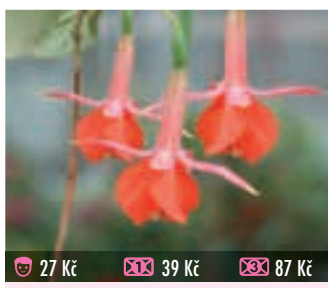

27 Kč 39 Kč 87 Kč
341 TANGERINA
zářivé oranžové květy se zelenými špičkami, vzrůstná, vzpřímená