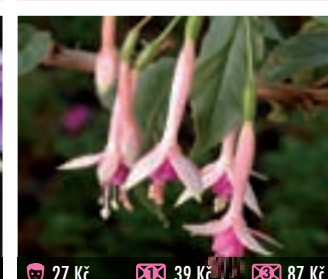

27 Kč 39 Kč 87 Kč
651 FLEUR DE PICARDIE
dlouhé květy kontrastních barev, krásná v závěsu, vzpřímená