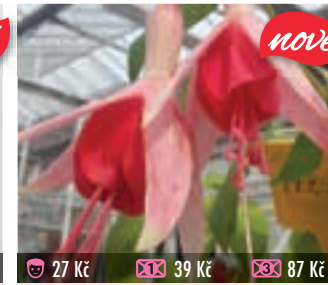

27 Kč 39 Kč 87 Kč

1168F T.I.S. HERENTALS
bohatě kvetoucí, veliké květy na převislé rostlině