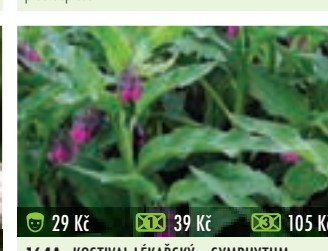

164A KOSTIVAL LÉKAŘSKÝ – SYMPHYTUM OFFICINALE
napomáhá hojení zlomenin, vhodný při žaludečních vředech, poleptání nebo popálení sliznice, pomáhá při pohmoždeninách, běrcových vředech, hemoroidech, nehojících se ran