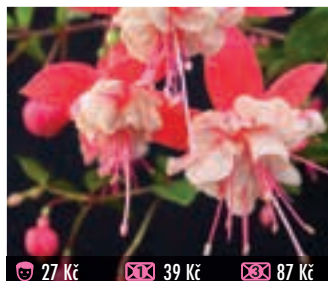

27 Kč 39 Kč 87 Kč
533 NIEDER
obří, plné květy s nabíranou sukni, převislá