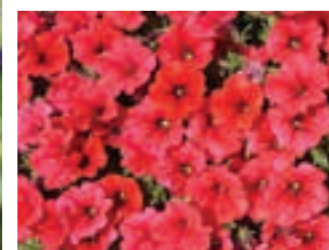

27 Kč 39 Kč 87 Kč

045 PETŮNIE – SURFÍNIE
jasně červená, velké květy, krásná v kombinaci, bohatě kvete, převislá