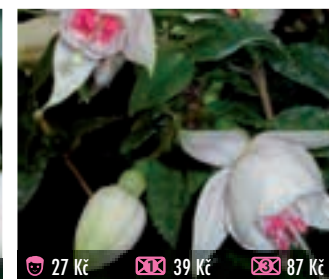

27 Kč 39 Kč 87 Kč
619 FRIDOLIN
menší, kulaté, plné kvítky s červenými pestíky, kompaktní, převislá