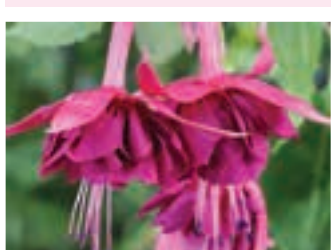

27 Kč 39 Kč 87 Kč
900 HAUTE CUISINE
velký, tmavý plný květ na stopce, vhodná na stromek, vzprímená