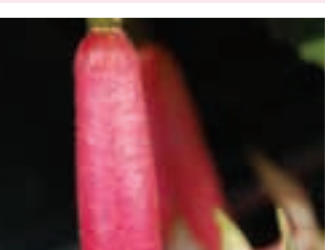

27 Kč 39 Kč 87 Kč
867 CANNY BOY
jednoduchá, překládaná sukénka, vzprímená