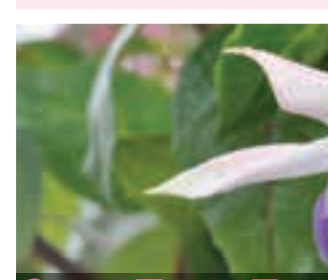

27 Kč 39 Kč 87 Kč
662 RAMS ROYAL
velký, plný květ, bohatě kvete, převislá