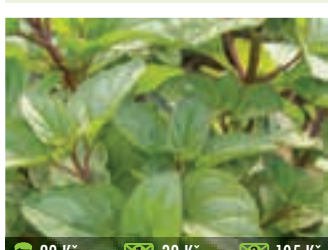

162P MĀTA POMERANČOVĀ – MENTHA PIPERITA GRANADA
s osvěžujícím pomerančovým aroma, ideální pro čaje a sladké pokrmy