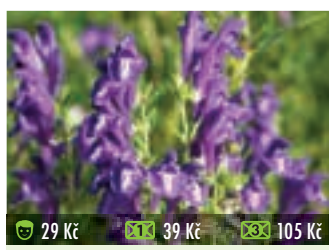

105S ŠIŠÁK BAJKALSKÝ – SCUTELLARIA BAICALENSIS
sedativum při poruchách nervové soustavy, nespavosti, bolesti hlavy, v oblasti srdce, ovlivňuje vysoký krevní tlak, léčí záněty krku, ledvin, zžírky, spálu a hepatitidu