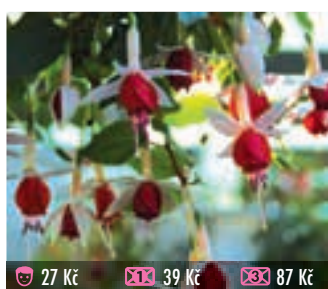

27 Kč 39 Kč 87 Kč
322 LAND VAN BEVEREN
krásná do závěsu, bohatě kvetoucí, raná, převislá