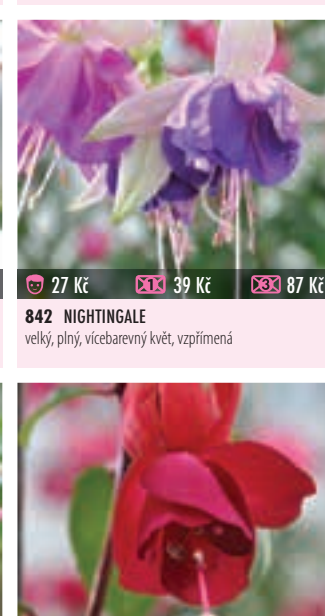

27 Kč 39 Kč 87 Kč

835 JOLLIES RENNES
velké množství jednoduchých, menších květů na kompaktní rostlině, vzpřímená