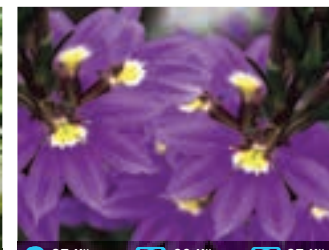

096 OSTEOSPERMUM
bílé s lopatkami, velmi efektivní květ

097 OSTEOSPERMUM
růžové s lopatkami, velmi efektivní květ

097A OSTEOSPERMUM
tmavě fialové s lopatkami, kompaktní rostlina, kvete od června do zámrazu

098 KEJKLÍRKA – MIMULUS AURANTIACUS
převislá, kompaktní rostlina, vhodná do závěsu

100 DRCHNÍČKA – ANAGALLIS MONELLI
jasně modrá s červeným okem, vhodná do závěsu samostatně i v kombinaci

099 VĚJÍROVKA – SCAEVOLA
růžová, nenáročná, záplavy květů překrývají listy, převislá

101 VĚJÍROVKA – SCAEVOLA
bílé květy ve tvaru vějíře, snáší dobře sucho i horko, vhodná do závěsu

102 VĚJÍROVKA – SCAEVOLA
tmavě modré květy ve tvaru vějíře, raná v kvetení, vhodná jako solitéra i v kombinaci