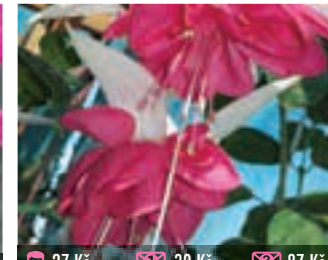

27 Kč 39 Kč 87 Kč

1114F BREEVIS ANGELA
veliké, poloplňné, dlouhé květy na převislé rostlině

27 Kč 39 Kč 87 Kč

1115F DIDGERIDOO
veliké, plné, nabírané květy, bohatě kvete, vhodná do závěsu

27 Kč 39 Kč 87 Kč