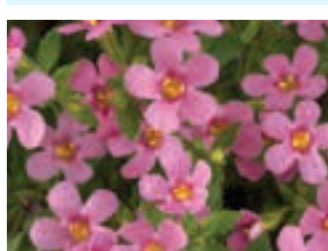

090M BACOPA – SUTERA
modrá, vhodná do závěsu i jako solitéra