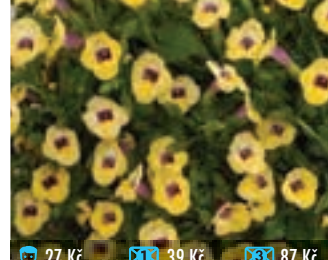

27 Kč 39 Kč 87 Kč

088Z TORÉNIE
žlutá, velmi efektní, převislá letnička, vhodná do truhlíku i záhonu, vyžaduje pravidelné přihnojování