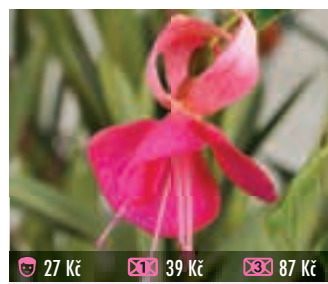

27 Kč 39 Kč 87 Kč
905 HULA GIRL
 velké, plné květy kontrastních barev, převislá

27 Kč 39 Kč 87 Kč

906 TAMARA
kompaktní keřík, bohatě kvetoucí, vzpřímená

27 Kč 39 Kč 87 Kč

908 MARTIN'S UMBRELLA
velký, talířovitý jednoduchý květ, vhodná na stromek, vzpřímená