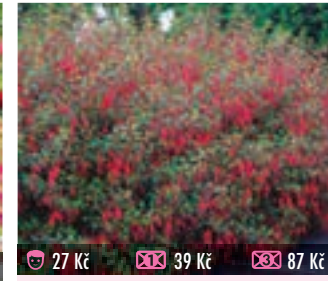

27 Kč 39 Kč 87 Kč

932 VIELLIEBCHEN
keříčkovitá

27 Kč 39 Kč 87 Kč

933 WHITEKNIGHT'S AMETYST
keříčkovitá

27 Kč 39 Kč 87 Kč

934 HAWKSHEAT
bohatě kvetoucí, vzrůstný keřík

27 Kč 39 Kč 87 Kč

950 ELECTRIC LIGHT
kompaktní keřík, vzrůstná, vzpřímená