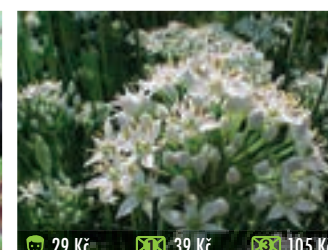

167P PAŽITKA ČÍNSKĀ – ALLIUM TUBEROSUM
používá se při celkovém vyčerpaní organismu, při onemocnění ledvin a jater, příkládá se také na štípance hmyzem, krásná dekorativní rostlina