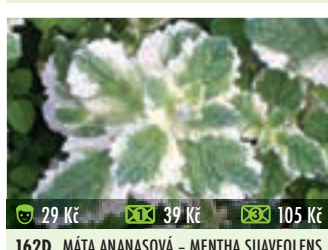

162D MĀTA ANANASOVĀ – MENTHA SUAVEOLENS VARIEGATA
mrazuvzdorná bylina, v truhlíku chrání ostatní rostliny před mšicí, vhodná na koupele proti svědění a jinému podráždění pokožky, čaj proti nadýmání, žaludečním potížím, uvolňuje křeče