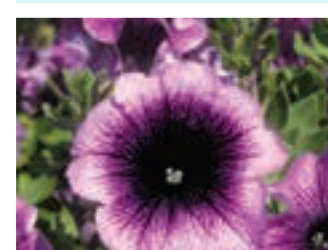

27 Kč 39 Kč 87 Kč

056 PETŮNIE – SURFÍNIE
fialová až lila s tmavším žilkováním, silný vzrůst, raná, bohatě kvete, převislá