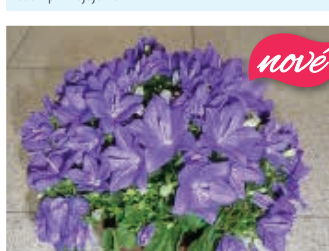

27 Kč 39 Kč 87 Kč

038A ZVONEK ŽENICH – CAMPANULA ISOPHYLLA
krásně modrý, převislý zvonek