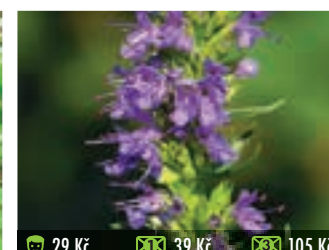

139A ZYP LÉKAŘSKÝ – HYSOPIUS OFFICINALIS
podporuje trávení, působí proti pocení, proti kašli, jako kloktadlo při zánětu mandlí, využívá se jako koření v potravinářství a při výrobě likérů