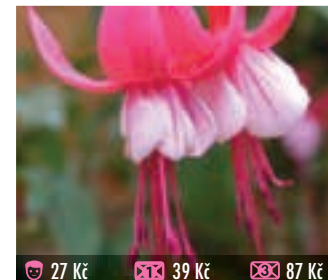

27 Kč 39 Kč 87 Kč

995 FLOCON DE NEIGE
vhodná do záhonu, vzpřímená