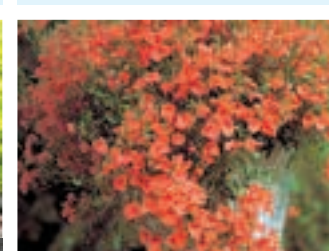

111 OSTRUHATKA – DIASCIE
oranžová, bohatá v kvetení, snese déšť, slunce i polostín