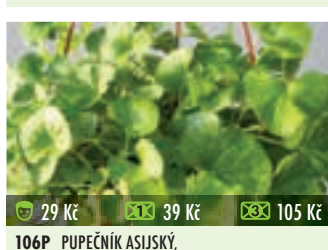

137 DOBROMYSL – ORIGANUM VULGARE
výborné koření, součást provensálského koření, v léčitelství má protizánětlivé účinky, je výborná při dráždivém kašli, napomáhá odkašlávání, zvyšuje vyměšování žluči