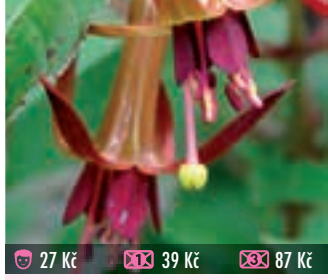

27 Kč 39 Kč 87 Kč

623 WALZ POLKA
kompaktní, keříčkovitý vzrůst, zajímavý květ