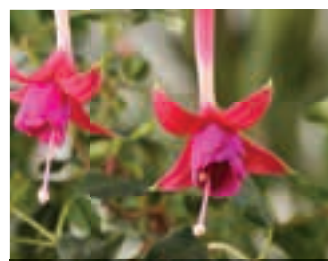

27 Kč 39 Kč 87 Kč

917 FLIRT
hrozny dlouhých, zahnutých květů po celé léto, vzpřímená

27 Kč 39 Kč 87 Kč

918 BELVEDER
velké, plné květy, kompaktní keř, vzpřímená

27 Kč 39 Kč 87 Kč

919 LUCA FEILHUBER
kompaktní keřík s hrozny dlouhých květů, vzpřímená