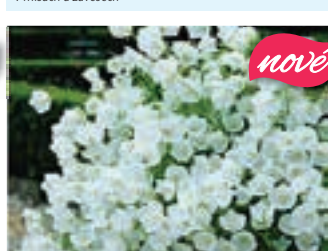

27 Kč 39 Kč 87 Kč

038B ZVONEK NEVĚSTA – CAMPANULA ISOPHYLLA
bílý, převislý zvonek, nádherný v kombinaci s ženicem