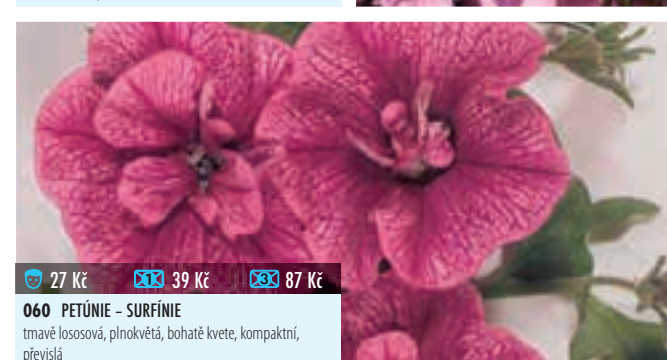

27 Kč 39 Kč 87 Kč

060 PETŮNIE – SURFÍNIE
tmavě lososová, plnokvětá, bohatě kvete, kompaktní, převislá

27 Kč 39 Kč 87 Kč

057B PETŮNIE – SURFÍNIE
bordó, plnokvětá, převislá

27 Kč 39 Kč 87 Kč

047 PETŮNIE – SURFÍNIE
dvoubarevná, plnokvětá, kompaktní, bohatě kvete, převislá

27 Kč 39 Kč 87 Kč

047P PETŮNIE – SURFÍNIE
růžová s bílým okrajem, plnokvětá, převislá

27 Kč 39 Kč 87 Kč

057 PETŮNIE – SURFÍNIE
modrá, plnokvětá, kompaktní, bohatě kvete, převislá

27 Kč 39 Kč 87 Kč

058 PETŮNIE – SURFÍNIE
bílá, plnokvětá, kompaktní, bohatě kvete, převislá

27 Kč 39 Kč 87 Kč

057M PETŮNIE – SURFÍNIE
tmavě modrá, plnokvětá, převislá