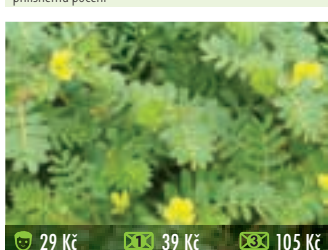

106K KOTVIČNÍK – TRIBULUS TERRESTRIS
vhodná pro podporu erekce a sexuální výkonnosti, zvyšuje plodnost, pomáhá na vysoký tlak, cholesterol, snižuje cukr, má stimulační a anabolické účinky, rozpouští močové kaménky