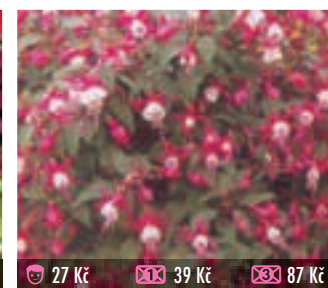

27 Kč 39 Kč 87 Kč
369 TINNY
množství poloplných květů na kompaktním keřku, převislá