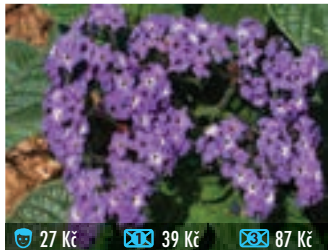

27 Kč 39 Kč 87 Kč

136 OTOČNÍK VANILKA – HELIOTROPUM
tmavě modré květy na tmavě zelených listech, výrazná vůně, hodí se do závěsných nádob i na záhony, může se tvarovat do stromku