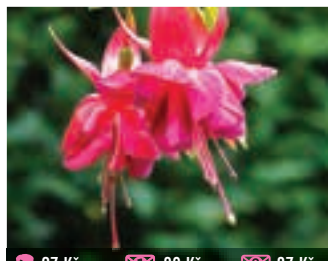

27 Kč 39 Kč 87 Kč
1062F WHITE GALORE
velký, čistě bílý květ, převislá

27 Kč 39 Kč 87 Kč
1068F SERPENHUEVELS JUBILEUM
velmi zajímavý, vícebarevný květ na kompaktní rostlině, převislá

27 Kč 39 Kč 87 Kč
1072F V. V. DE PINKMAEKERS
plná sukně na konci dlouhého, úzkého květu, převislá

27 Kč 39 Kč 87 Kč

1076F LYNN ELLEN
veliké, plné květy v kontrastních barvách na vzpřímené rostlině, vhodná na stromek