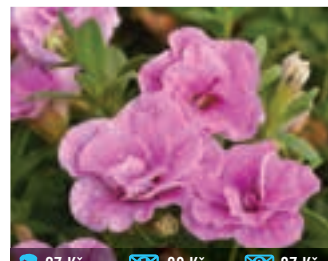

27 Kč 39 Kč 87 Kč

071P MILLION BELLS - CALIBRACHOA
růžový, plnokvětý, záplava drobnějších květů, samočisticí, má rád slunné stanoviště