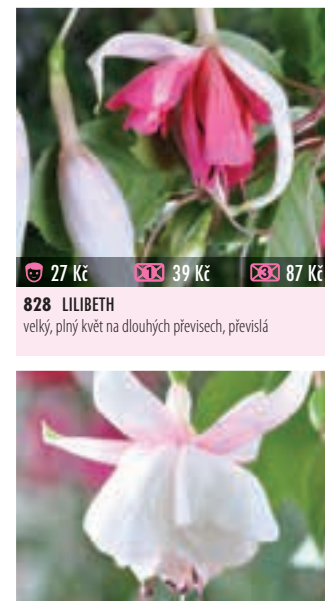

27 Kč 39 Kč 87 Kč

828 LILIBETH
velký, plný květ na dlouhých převislech, převislá