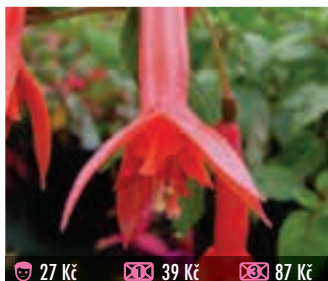

27 Kč 39 Kč 87 Kč
528 BRIAN C. MORRISON
dlouhé květy na vzrůstné rostlině, vzpřímená