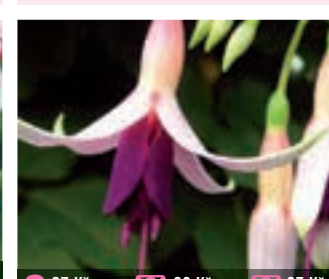

27 Kč 39 Kč 87 Kč
660 DELTA'S PALJAS
splývavý vzrůst, kompaktní, vhodná do závěsu, převislá