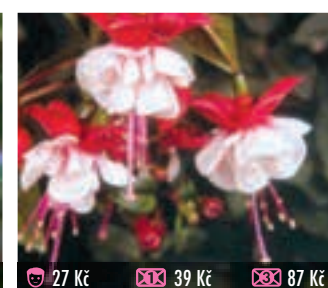

27 Kč 39 Kč 87 Kč
393 SIR MATT BUSBY
plnokvětá, nenáročná, velkokvětá, převislá