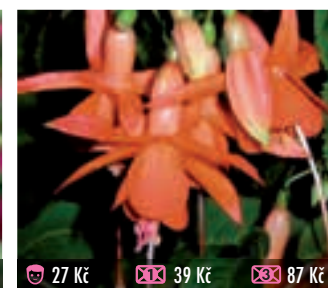

27 Kč 39 Kč 87 Kč
394 FROZEN TEARS
 husté hrozny na dlouhých převislech, převislá

27 Kč 39 Kč 87 Kč
396 LORD LONSDALE
 zářivé oranžové květy, bohatě kvete, vzpřímená

27 Kč 39 Kč 87 Kč
397 GOLDEN SWINGTIME
 velkokvětá, plná, panašovaný list, převislá