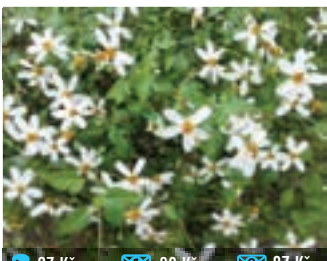

27 Kč 39 Kč 87 Kč

050B DVOUZUBEC - BIDENS - FERULIFOLIA
bílý, bujně rostoucí, zastříhování podporuje stejnoměrnou stavbu rostliny