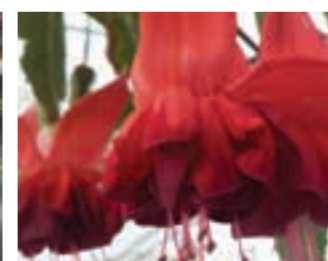

27 Kč 39 Kč 87 Kč

1124F C & W REINHOLD
oranžová, plná, vzpřímená