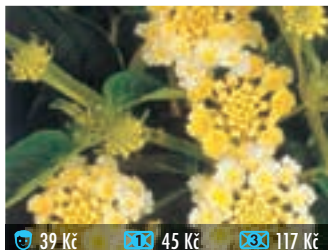

39 Kč 45 Kč 117 Kč