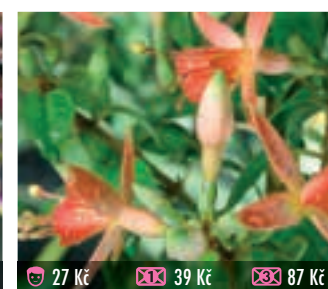

27 Kč 39 Kč 87 Kč
387 WALZ JUBELTEEN
drobné, něžné květy ve tvaru svíčky, vzpřímená