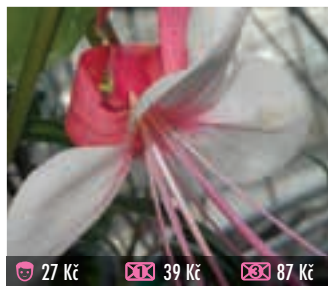

27 Kč 39 Kč 87 Kč

1129F IMPUDANCE
červená s bílou, talířovitou sukní, vzprámená