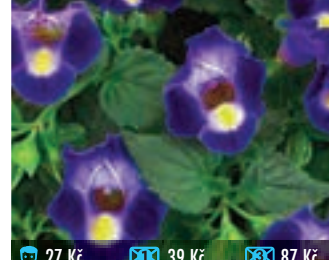

27 Kč 39 Kč 87 Kč

088 TORÉNIE
modrá, velmi efektní, převislá letnička, vhodná do truhlíku i záhonu, vyžaduje pravidelné přihnojování