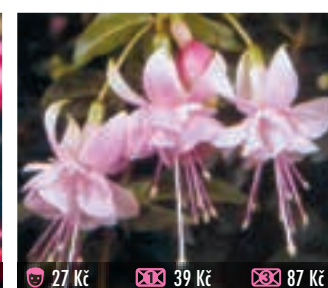

27 Kč 39 Kč 87 Kč
390 CLAUDIA
plnokvětá, bohatě kvetoucí, raná, převislá