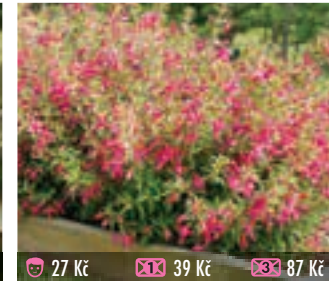

27 Kč 39 Kč 87 Kč

932 VIELLIEBCHEN
keříčkovitá

27 Kč 39 Kč 87 Kč

933 WHITEKNIGHT'S AMETYST
keříčkovitá

27 Kč 39 Kč 87 Kč

934 HAWKSHEAT
bohatě kvetoucí, vzrůstný keřík

27 Kč 39 Kč 87 Kč

950 ELECTRIC LIGHT
kompaktní keřík, vzrůstná, vzpřímená