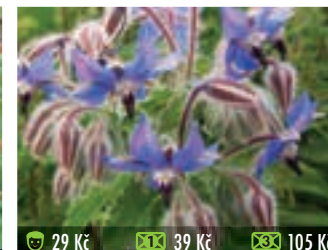

167B BRUNTÁK LÉKAŘSKÝ – BORAGO OFFICINALIS
má protizánětlivé účinky, používá se při léčbě horních cest dýchacích, zánětech ledvin, močového měchýře, revmatismu