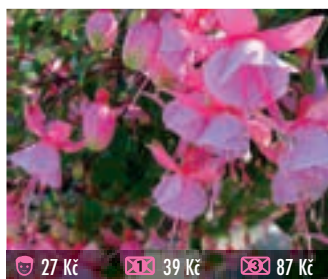

27 Kč 39 Kč 87 Kč
538 PALOMA
záplava menších, poloplňných květů, vhodná do závěsu, převislá