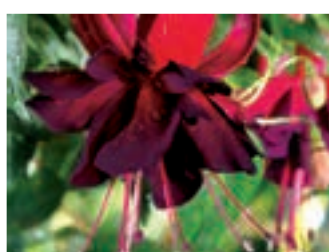

27 Kč 39 Kč 87 Kč
445 ROHEES KING
velmi tmavý květ s plnou sukni, převislá