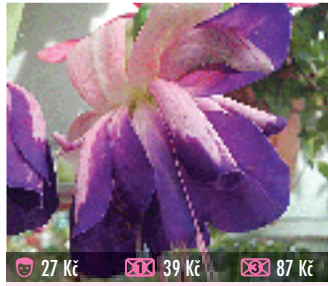

27 Kč 39 Kč 87 Kč

1152F MASCARDE
nádherný, vícebarevný, obří květ, vhodná do závěsu