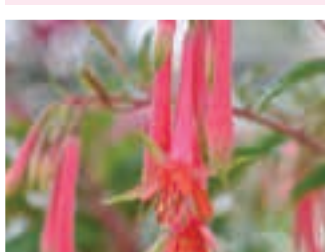

27 Kč 39 Kč 87 Kč

802 TACO
dlouhé květy v hustých hrozněch na vzrůstné rostlině, převislá