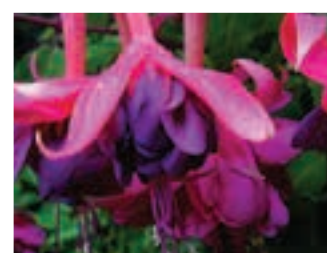

27 Kč 39 Kč 87 Kč

734 CAN CAN
velký, vícebarevný květ, vzpřímená

27 Kč 39 Kč 87 Kč

739 FOKKO'S KATRIENTJE
nádherný, vícebarevný květ s krajkovým lemem, vzpřímená

27 Kč 39 Kč 87 Kč

743 IMPALA
velmi dlouhý květ na konci s plnou sukní, převislá