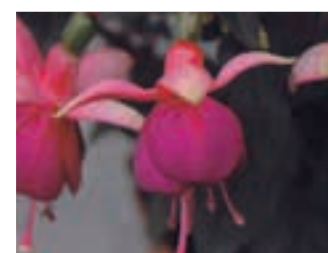

27 Kč 39 Kč 87 Kč

1016F JOLLIES FORCE PARIS
záplava menších kvítků na kompaktním keříku, vhodná do okenních truhlíků, vzpřímená