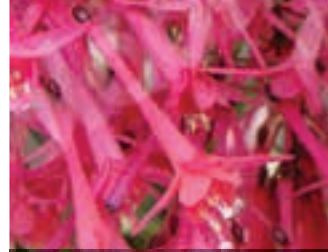

27 Kč 39 Kč 87 Kč
1036F PEKING
plné, nabírané květy na převislé rostlině