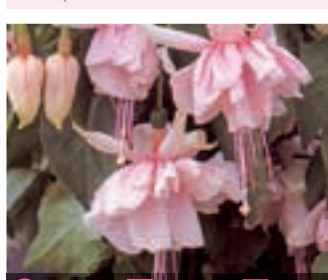

27 Kč 39 Kč 87 Kč
598 COTTON CANDY
středně velký, plný květ, vhodná na kmíněk, vzpřímená