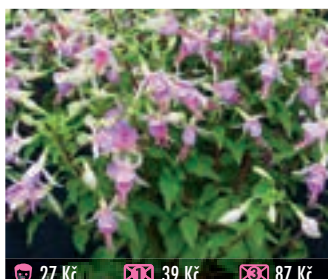

27 Kč 39 Kč 87 Kč
537 HILLARY
záplava květů, vhodná do závěsu, převislá