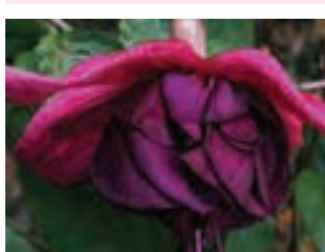

27 Kč 39 Kč 87 Kč

808 BELIZE
obří, plné, velmi tmavé květy, raná v kvetení, převislá