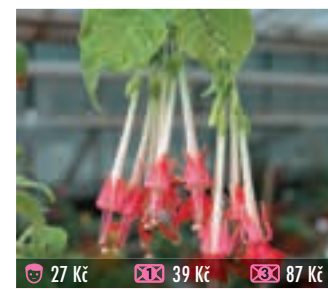

27 Kč 39 Kč 87 Kč
358 F. BOLIVIANA PINK CORNET
velmi dlouhé květy, zajímavé listy, vzpřímená