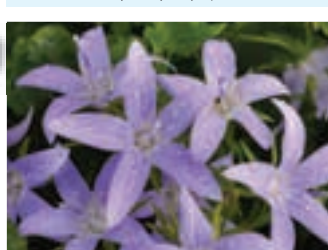

27 Kč 39 Kč 87 Kč

038B ZVONEK NEVĚSTA – CAMPANULA ISOPHYLLA
bílý, převislý zvonek, nádherný v kombinaci s ženicem