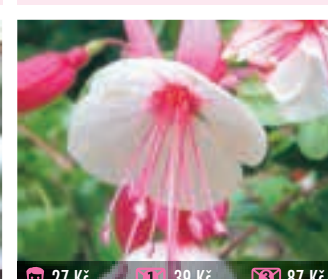

27 Kč 39 Kč 87 Kč
653 SISTER ANN HALEY
velké, talířkovité květy, kompaktní, krásná v závěsu, vzpřímená