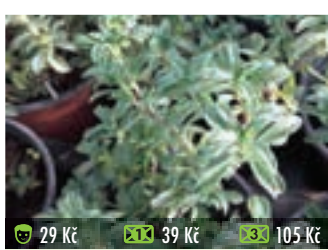

106 SATUREJKA ZAHRADNÍ – SATUREJA HORTENSIS
slouží zejména k přípravě lahodného čaje, který má léčivé účinky, uklidňuje žaludeční potíže, zmírňuje bolest, zvyšování listů tísí bolest zubů a dásní, léčí vyrážky a potničky