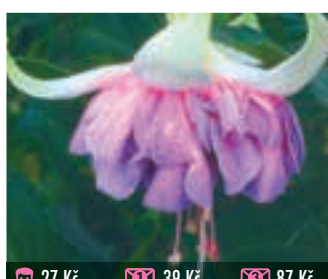

27 Kč 39 Kč 87 Kč
545 CARNIVAL
 dlouhé, plné květy na splývavé rostlině, převislá

27 Kč 39 Kč 87 Kč
548 WINDHAPPER
 velký, rozevíratý květ, kompaktní vzrůst, vhodná do závěsu, převislá

27 Kč 39 Kč 87 Kč
549 MICHELIS LUIT
 obří květy na kompaktní rostlině, bohatě kvete, převislá