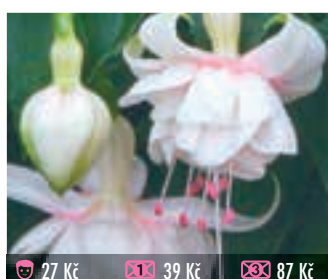

27 Kč 39 Kč 87 Kč
562 SOFIE MICHELIS
velký květ s plnou, nabíranou sukni, krásná v závěsu, převislá