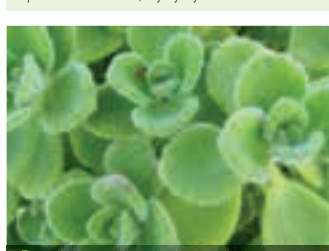

137D OREGÁN OREGÁN DITTANY – OREGÁN DITTANY
vůně majoránky, dekorativní bylina, šedé, sametové listy, krásná v bylinkové kombinaci, dekorativní květy