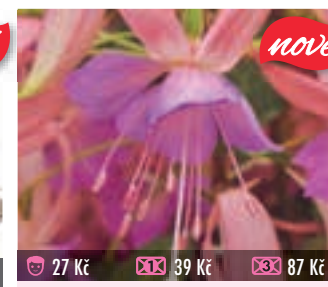

27 Kč 39 Kč 87 Kč

1160F LEONITA PINK-LILAC
bohatě kvetoucí s středně velkými, zajímavými květy, převislá