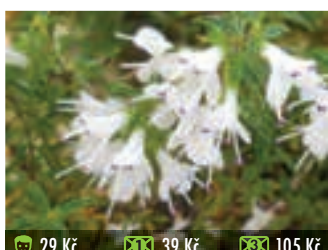

105B SATUREJKA – SATUREJA SPICIGERA
bylinka i koření do pokrmů z luštěnin, předchází nadýmání, které požití čočky a fazolů způsobuje, na zahrádce i v květináči ji můžete mít stále čerstvou