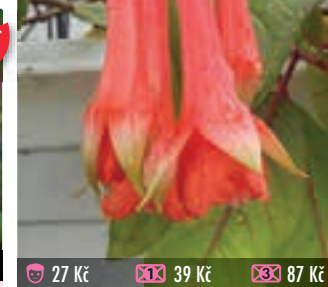

27 Kč 39 Kč 87 Kč

1156F LEONARD VON FUCHS
rostliny s nejdelšími květy v zářivé barvě, převislá