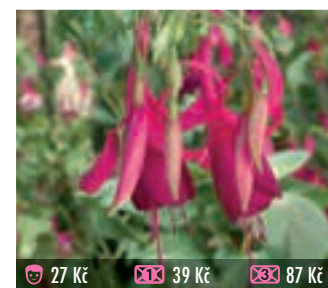

27 Kč 39 Kč 87 Kč
394 FROZEN TEARS
husté hrozny na dlouhých převislech, převislá