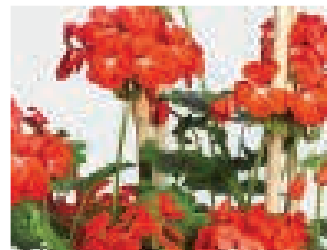

27 Kč 39 Kč 87 Kč

1283 ANTIC SCARLET
velmi vzrůstný, bohatě kvetoucí, vzpřímený