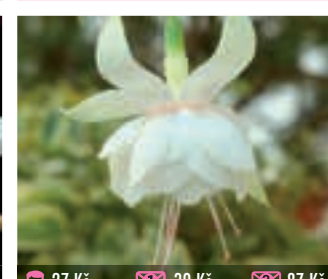

27 Kč 39 Kč 87 Kč
645 MARIANE VAN DEMMELEN
čisté bílé, velké, plné květy, krásná v závěsu, převislá