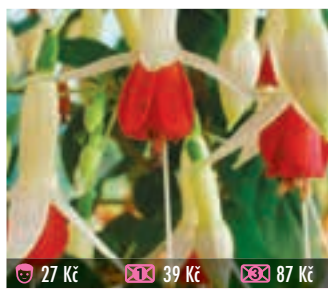

27 Kč 39 Kč 87 Kč
307 GERMANY PEARL
odolná, pevný vzrůst, vhodná na kmeňku, vzpřímená