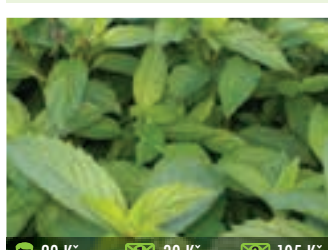

162S MĀTA ŠVÝCARSKĀ – MENTHA PIPERITA SWISS
patří mezi nejoblíbenější máty, jako léčivka lze použít jak vnitřně, tak pro vnější použití (koupele, výplachy)