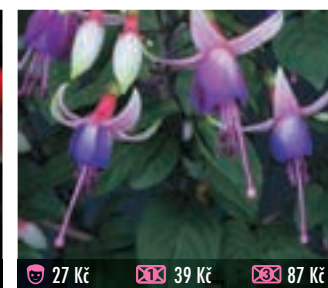

27 Kč 39 Kč 87 Kč
406 ELLEBEL
dlouhý květ, bohatě kvetoucí, keřkovitá, vzpřímená