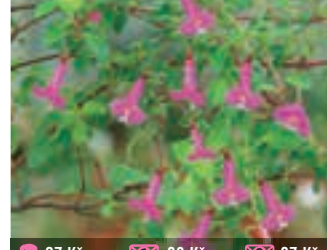

278 BLUE MIRAGE
velký, kontrastní květ, plnokvětá, vhodná do závěsu, převislá

27 Kč 39 Kč 87 Kč

281 BICENTENIAL
velký, plný, vícebarevný květ, krásná v závěsu, převislá

27 Kč 39 Kč 87 Kč

282 GOLDEN ANNIVERSARY
velkokvětá, světlý list, převislá