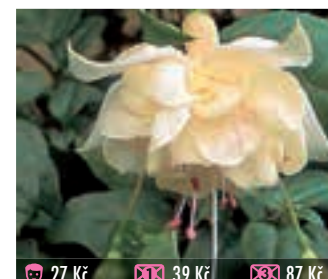

27 Kč 39 Kč 87 Kč
612 BIANCA
obří, čisté bílé květy, krásná v závěsu, převislá