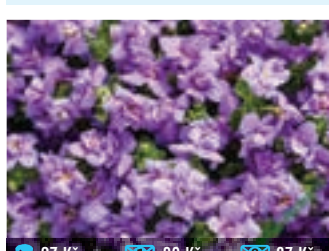

090P BACOPA – SUTERA
modrá, vhodná do závěsu i jako solitéra, kompaktní porost