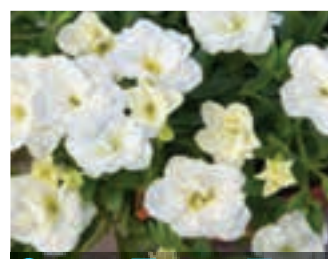

27 Kč 39 Kč 87 Kč

073P MILLION BELLS - CALIBRACHOA
bílý, plnokvětý, záplava drobnějších květů, samočisticí, má rád slunné stanoviště