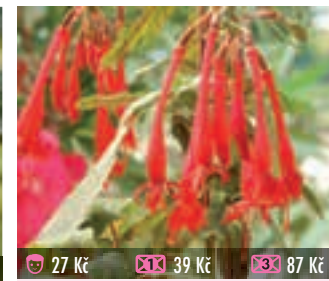

27 Kč 39 Kč 87 Kč
610 MARY
velmi dlouhé, tmavé květy, zajímavý list, kompaktní, vzpřímená