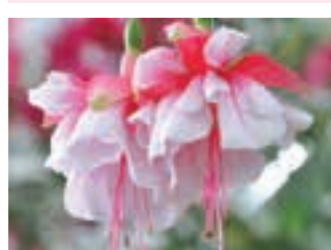

27 Kč 39 Kč 87 Kč
863 TOBY BRIDGER
velké, květy s plnou, žíhanou sukni, převislá