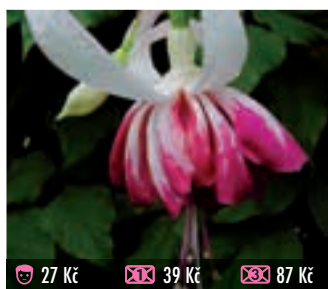

27 Kč 39 Kč 87 Kč
288 CIRCUS SPANGELS
obří, třibarevný květ, vhodná do závěsu, převislá