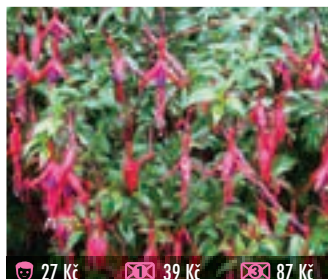

27 Kč 39 Kč 87 Kč

229 F. MAGELLANICA RICORTONI
pod příkrývkou může prezimovat na zahradě, vzpřímená