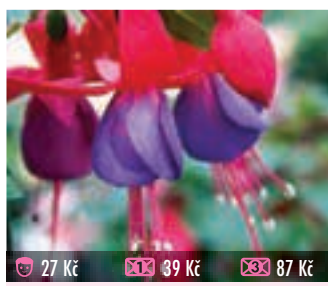

27 Kč 39 Kč 87 Kč

1138F FUCHSINI RED-BLUE
velmi kompaktní, nižší keřík doslova pokrytý květy, raná, polopřevislá