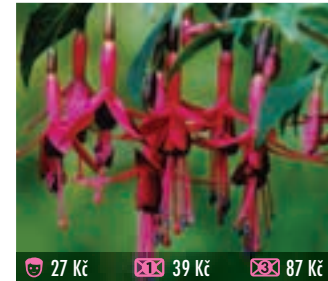

27 Kč 39 Kč 87 Kč

933 WHITEKNIGHT'S AMETYST
keříčkovitá