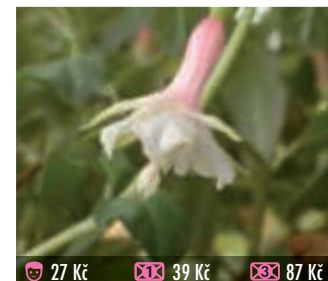

27 Kč 39 Kč 87 Kč
604 STRAAT FUTAMI
něžné, drobné, vykrajované kvítky, bohatě kvete, převislá