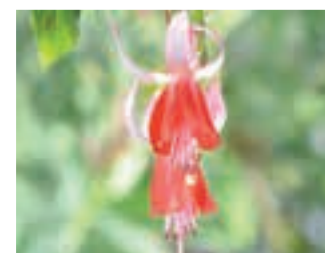

27 Kč 39 Kč 87 Kč

813 NOVELLA ORANŽOVÁ
velké, plné květy na kompaktní rostlině, převislá