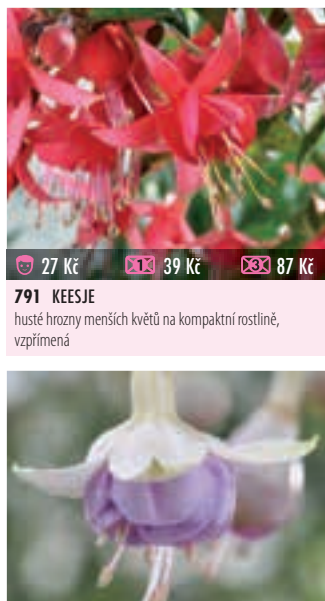

27 Kč 39 Kč 87 Kč

791 KEESJE
husté hrozny menších květů na kompaktní rostlině, vzpřímená