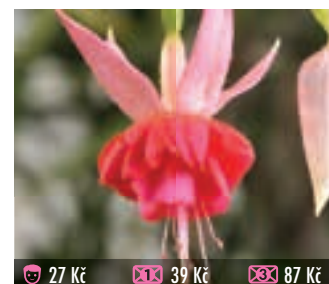

935 BRITISH JUBILEE
poloplná, krásné kvete, převislá

27 Kč 39 Kč 87 Kč

936 KÖHLERS ROSENROT
bohatě kvetoucí, vhodná do stromku, vzpřímená