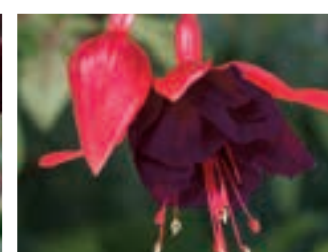

27 Kč 39 Kč 87 Kč
500 ROYAL VELVET
velký, plný květ, velmi tmavá, vhodná do závěsu, vzpřímená