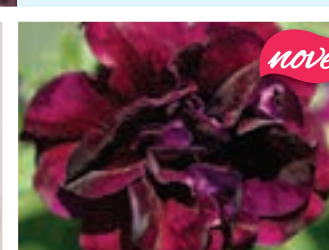

27 Kč 39 Kč 87 Kč

057B PETŮNIE – SURFÍNIE
bordó, plnokvětá, převislá