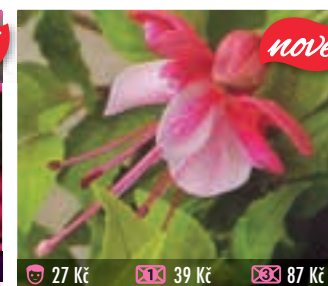

27 Kč 39 Kč 87 Kč

1162F LEONITA LEAF PINK
zajímavý, zlatý list, velmi raně kvetoucí, převislá