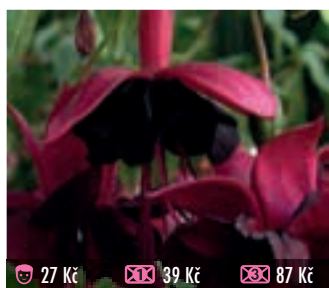

27 Kč 39 Kč 87 Kč
344 NEW MILLENIUM
jedna z nejtmavších odrůd, černý, plný květ, převislá