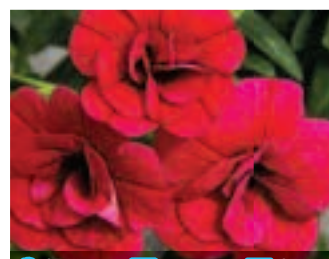

27 Kč 39 Kč 87 Kč

074P MILLION BELLS - CALIBRACHOA
tmavě červený, plnokvětý, záplava drobnějších květů, samočisticí, má rád slunné stanoviště