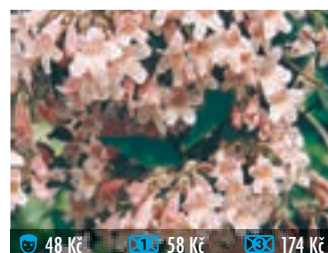

48 Kč 58 Kč 174 Kč