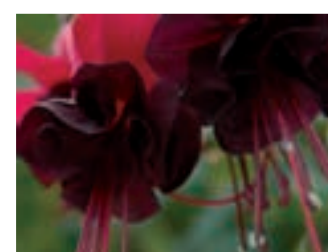

27 Kč 39 Kč 87 Kč
499 BLACKY
velký, plný květ, velmi tmavá, vhodná do závěsu, převislá