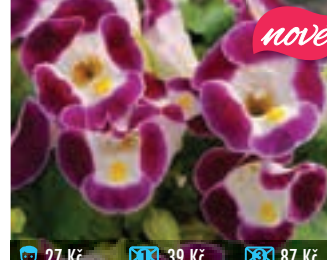

27 Kč 39 Kč 87 Kč

088R TORÉNIE
nové
růžová, velmi kompaktní, převislá rostlina, kterou květy téměř zakrývají