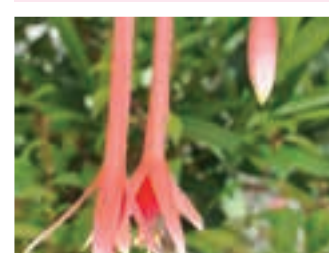

761 MEDARD'S ROEDE
velké, plně, několikbarevné květy, převislá

27 Kč 39 Kč 87 Kč

762 MADALLIST
plný, velmi bohatý květ, krásná v závěsu, převislá

27 Kč 39 Kč 87 Kč

764 PETRA
záplava poloplňných, kontrastních květů na vzrůstné rostlině, vzpřímená