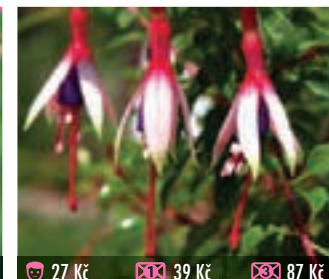

27 Kč 39 Kč 87 Kč

901 F. MAGELLANICA ARAUCO
drobnokvětá, keříčkovitá