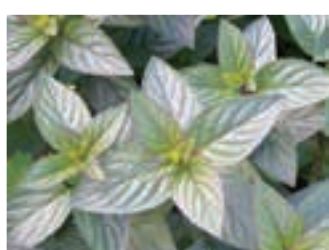

162C MĀTA ČOKOLÁDOVĀ – MENTHA PIPERITA CHOCOLADE
voní po čokoládě, vytrvalá až do -26 °C