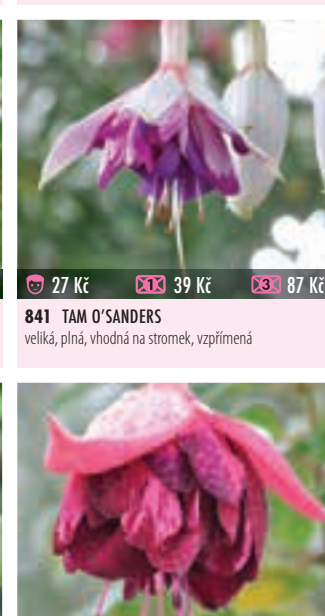

27 Kč 39 Kč 87 Kč

834 JOLLIES TARRES
záplava drobných květů na nízkém keřku, vzpřímená