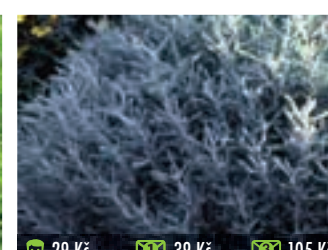

139S SVATÁ ROSTLINA – SANTOLINA CHAMAECYPARISSUS
používá se jako léčivá rostlina k masážím revmatických a bolavých kloubů, z květů se připravuje posilující čaj