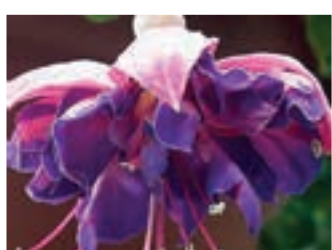

27 Kč 39 Kč 87 Kč
858 ELIZABETH HONORUJE
 velké, plné květy v kontrastních barvách, vzprímená

27 Kč 39 Kč 87 Kč
860 BROOKWOOD JOY
 velký, plný, vícebarevný květ, převislá

27 Kč 39 Kč 87 Kč
861 OLIVE SMITH
 velký, jednoduchý květ na keříčkové rostlině, vzprímená