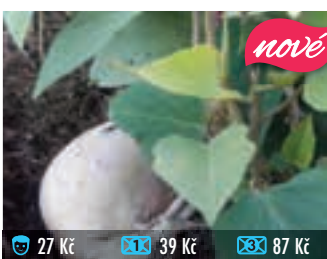

27 Kč 39 Kč 87 Kč

061C POVIJNICE ZELENÁ - IPOMOEA BATATAS ELECTRA WHITE
nové
vysazená ve velké nádobě nebo v záhonu nám dá na podzim slušnou úrodu batat