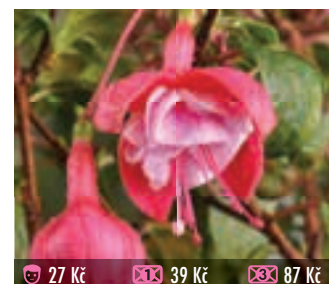

27 Kč 39 Kč 87 Kč

930 LILO VOGT
dlouhý, růžovo-oranžový květ, převislá

27 Kč 39 Kč 87 Kč

935 BRITISH JUBILEE
poloplná, krásné kvete, převislá

27 Kč 39 Kč 87 Kč

936 KÖHLERS ROSENROT
bohatě kvetoucí, vhodná do stromku, vzpřímená