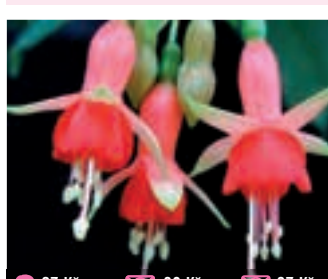

27 Kč 39 Kč 87 Kč
593 CHANG
střední, špuntovitý květ, vhodná na stromek, vzpřímená