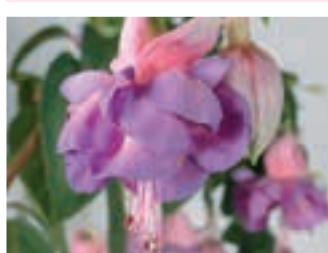

27 Kč 39 Kč 87 Kč
460 HEYDON
velký, kulatý květ s plnou, žíhanou sukni, převislá