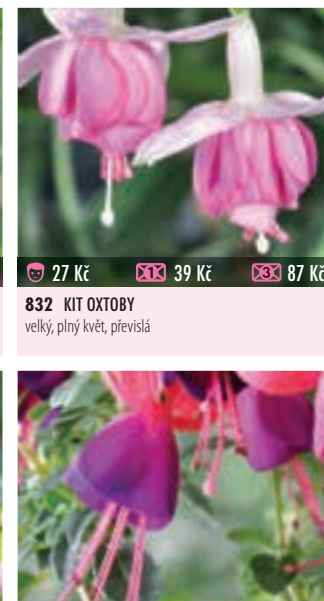

27 Kč 39 Kč 87 Kč

832 KIT OXTOBY
velký, plný květ, převislá