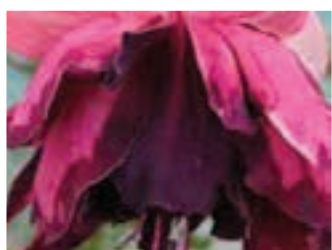

27 Kč 39 Kč 87 Kč
855 LEON PAUWELS
velký, plný, bílý květ s fialovo-růžovou sukni, vzprímená