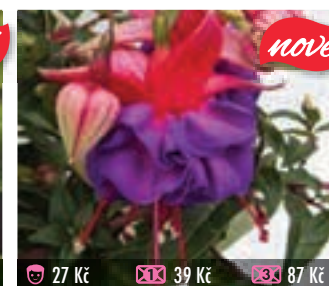

27 Kč 39 Kč 87 Kč

1163F JOLLIES TRAILING LAON
robustní, dobře větvičící, nenáročná na pěstování