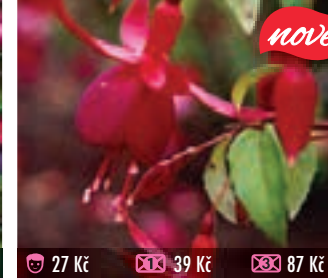

27 Kč 39 Kč 87 Kč

1150F ACHIEVEMENT
větší květy na vzrůstné rostlině