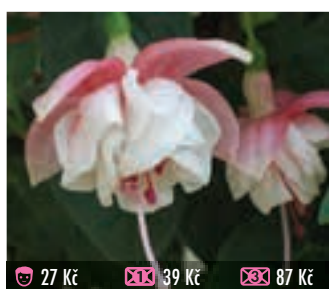

27 Kč 39 Kč 87 Kč
323 KLEINE GARTNERIN
drobnější, plnokvětá, čisté bílá, hojně kvete, vzpřímená