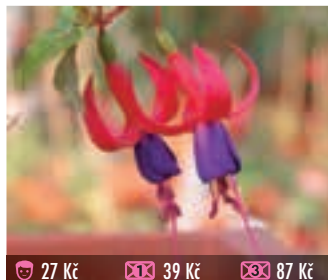

27 Kč 39 Kč 87 Kč

375 GENNI
drobné květy v hustých hrozních, keříčkovitá

27 Kč 39 Kč 87 Kč

399 CHARMING
plnokvětá, velmi kontrastní, vzpřímená

27 Kč 39 Kč 87 Kč

400 KOMEET
drobnokvětá, nenáročná, venkovní keřík