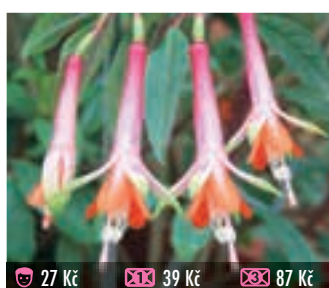

27 Kč 39 Kč 87 Kč
332 FANFARE
kompaktní keř, zajímavý špičatý list, převislá