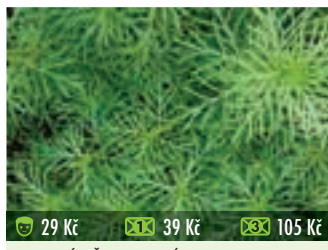

105D LÉKOŘICE NEPRAVÁ – TAGETES FILIFOLIA
kompaktní keřík s listy ve tvaru jehličky, bílými květy, roste do výšky 40 cm, krásně voní po lékořici a využívá se do studených i teplých nápojů, přidává se do salátů a pomazánek