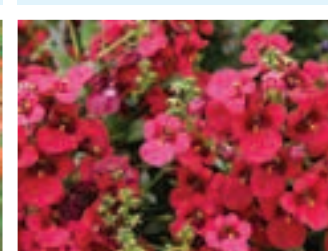

113 OSTRUHATKA – DIASCIE
červená