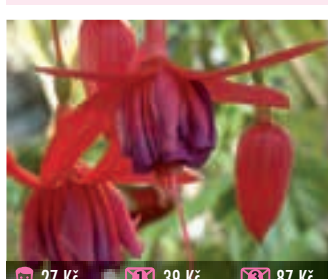

27 Kč 39 Kč 87 Kč
585 GODELIEVE
obří, vícebarevné, plné květy, bohatě kvete, krásná v závěsu, převislá