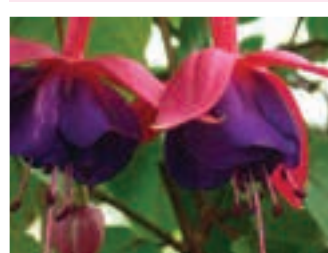

27 Kč 39 Kč 87 Kč

713 ERROL
velký květ s patrovitou nabíranou sukní, vzpřímená

27 Kč 39 Kč 87 Kč

714 ALICE LARSON
bílá, plná, velkokvětá, krásná v závěsu, převislá

27 Kč 39 Kč 87 Kč

715 LUNTER'S TROTZ
velká, plnokvětá, bohatě kvetoucí, vzpřímená