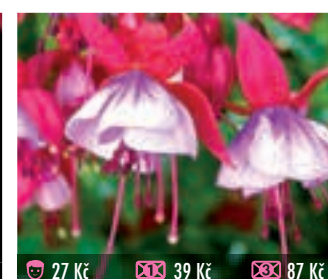

27 Kč 39 Kč 87 Kč
619 FRIDOLIN
 menší, kulaté, plné kvítky s červenými pestíky, kompaktní, převislá

27 Kč 39 Kč 87 Kč
625 BERBANELLE
 kompaktní rostlina, dobře tvarovatelná, krásná v závěsu, převislá

27 Kč 39 Kč 87 Kč
627 MEDUSA
 dlouhé, plné květy, zajímavě stočené, převislá