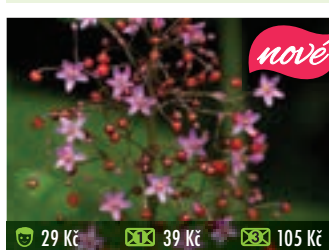

106D DONG - LING - COA
z usušených listů připravíme čaj, který působí proti rakovině prostaty a prsou, problémům se žaludkem, zlepšuje trávení