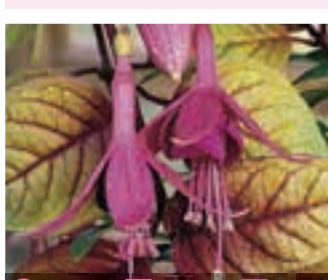

27 Kč 39 Kč 87 Kč
595 AUTUMNALE
žluto-zeleno-červený list, bohatě kvete, do závěsu, převislá