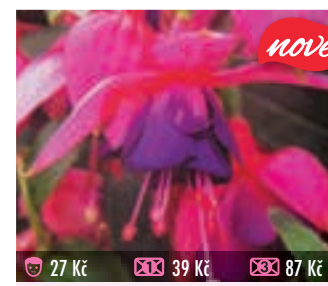

1156F LEONARD VON FUCHS
rostliny s nejdelšími květy v zářivé barvě, převislá

27 Kč 39 Kč 87 Kč

1159F LEONITA DOUBLE PINK-WHITE
velké množství plných květů na převislé rostlině

27 Kč 39 Kč 87 Kč

1160F LEONITA PINK-LILAC
bohatě kvetoucí s středně velkými, zajímavými květy, převislá