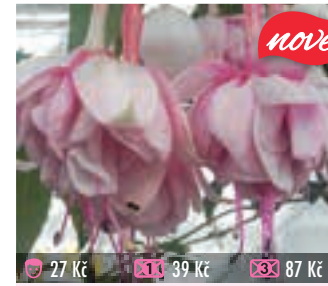

27 Kč 39 Kč 87 Kč

1166F JOLLIES CASSIS
záplava květů po celou sezónu, polopřevislá

27 Kč 39 Kč 87 Kč

1167F JOLLIES MIRAVAL
kompaktní, bohatě a raně kvetoucí

27 Kč 39 Kč 87 Kč

1168F T.I.S. HERENTALS
bohatě kvetoucí, veliké květy na převislé rostlině