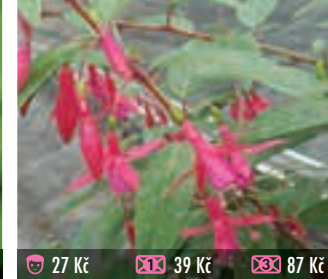

27 Kč 39 Kč 87 Kč

1002F REGIA SPP. SERRAE
vzpřímená

27 Kč 39 Kč 87 Kč

1009F F. MAGELLANICA ELEGANS
vzpřímená

27 Kč 39 Kč 87 Kč

1064F KAPSKÁ - PHYGELIUM - VÍNOVÁ
keříčkovitá

27 Kč 39 Kč 87 Kč

1110F VITALO
kompaktní keřík se spoustou menších květů