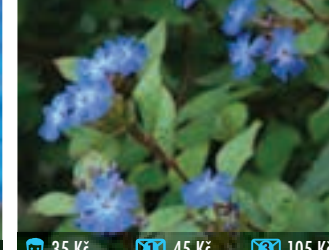

118A OLOVĚNEC – CERATOSTIGMA PLUMBAGINOIDES
tm. modrý, keřovitý vzrůst, který dobře přezimuje v záhonu