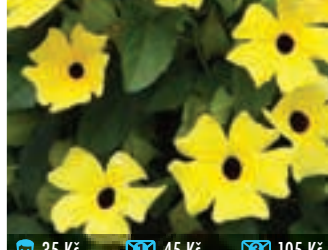

35 Kč 45 Kč 105 Kč

036A ČERNOOKÁ ZUZANA – THUNBERGIA LEMON STAR
pnoucí letnička, která potřebuje oporu, rostlina se krásně pne, při správné péči až 2 m

27 Kč 39 Kč 87 Kč

035L KUPEA – CUPHEA LLAVEA
nachově červená s modrou špičkou, trvale kvetoucí květy v míšách a závěsech

27 Kč 39 Kč 87 Kč

035D KUPEA – CUPHEA RAMOSISSIMA
drobné, něžně růžové kvítky, nádherná v závěsech, kvete po celé vegetační období

27 Kč 39 Kč 87 Kč

035F KUPEA – CUPHEA HYSSOPIFOLIA
drobné, fialové kvítky, vytvoří nízký, stálezelený keříček s lesklými listem