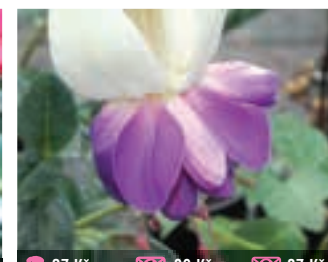

1101F RIEDLY FIRE
veliké, žíhané, plné květy, vhodná na stromek, vzpřímená

27 Kč 39 Kč 87 Kč

1102F GURTJE
veliké, plné květy v pastelových barvách, krásná v závěsu, polopřevislá

27 Kč 39 Kč 87 Kč

1103F JELLE'S KLOKJE
menší, plné květy, bohatě kvete, vhodná do závěsu, raná v kvetení, převislá