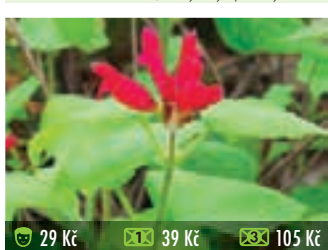

106M ŠALVĚJ MELOUNOVÁ – S. ELEGANS MELLO
voní melounem, dekorativní, vhodná do čaje, ovocných salátů i nápojů, má antidepresivní účinky, používá se při bolesti zubů, nachlazení, bolesti hlavy, krku a proti přílišnému pocení