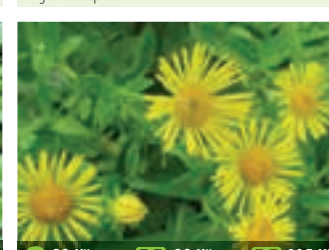

164 O OMÁN PRAVÝ – INULA HELENIUM
mohutná trvalka žluté kvetoucí, podporuje střevní činnost, tvorbu žluči a žaludečních šťáv, tlumí nadýmání a křečovitě bolesti, zastavuje průjem a vnitřní krvácení, léčivý je kořen