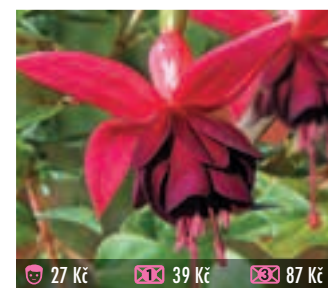

27 Kč 39 Kč 87 Kč
367 PRESIDENT GEORGE BARTLETT
hojně kvetoucí, vhodná na stromek, plná, vzpřímená