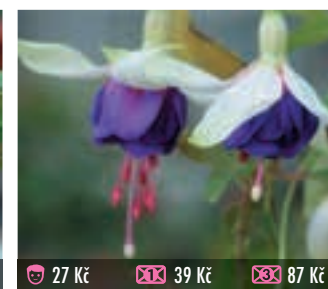

27 Kč 39 Kč 87 Kč
354 PINCH ME
středně plné, kontrastní kvítky