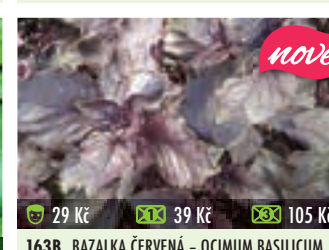

163B BAZALKA ČERVENÁ – OCIMUM BASILICUM CHIANTI
velmi aromatická, vhodná do salátů, uchovávané ji mraženou nebo sušenou, snižuje nadýmání, podporuje chuť k jídlu, působí protizánětlivě, proti nespavosti, migréně a depresi