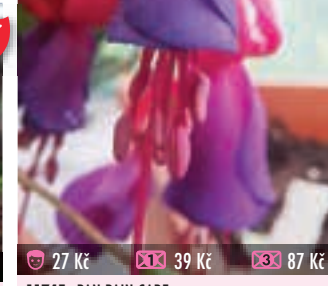

27 Kč 39 Kč 87 Kč

1174F PAN PAIN CARE
středně velké, podlouhlé, zajímavé stávené květy na vzprámené rostlině, bohatě kvete

27 Kč 39 Kč 87 Kč

1174F PAN PAIN CARE
středně velké, podlouhlé, zajímavé stávené květy na vzprámené rostlině, bohatě kvete