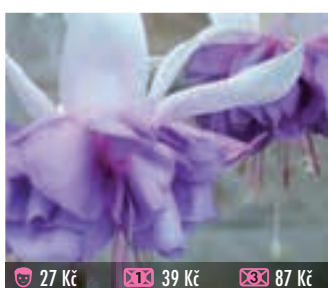

27 Kč 39 Kč 87 Kč
323 KLEINE GARTNERIN
 drobnější, plnokvětá, čisté bílá, hojně kvete, vzpřímená

27 Kč 39 Kč 87 Kč
326 CYMON
 velké, plné květy, odolná, do závěsu, převislá

27 Kč 39 Kč 87 Kč
328 FEY
 vhodná do závěsu, plný drobnější květ, převislá