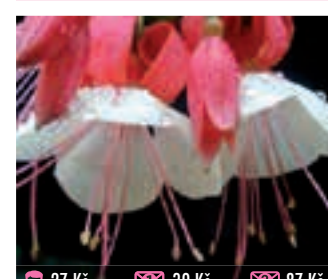

27 Kč 39 Kč 87 Kč
641 CITATION
květy ve tvaru talířků, vhodná na stromek, převislá