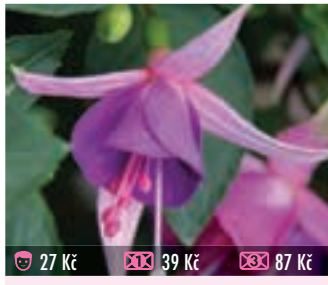

27 Kč 39 Kč 87 Kč

1142F JOLLIES MACON
záplava něžných kvítků na kompaktním keříku, vhodná do závěsu, polopřevislá