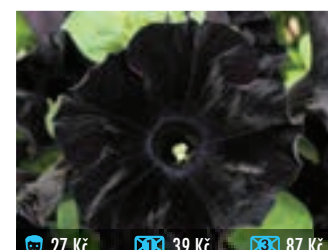

27 Kč 39 Kč 87 Kč

041C PETŮNIE – SURFÍNIE – BLACK MAGIC
černá, velmi kompaktní, bohatě kvetoucí, rezistentní na padlí, převislá