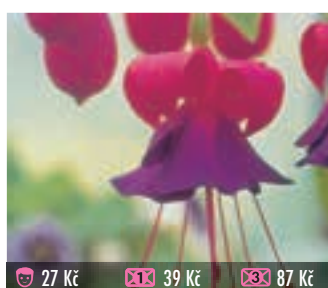

27 Kč 39 Kč 87 Kč
335 MISSION BELLS
velké množství talířovitých květů, raná, vzpřímená