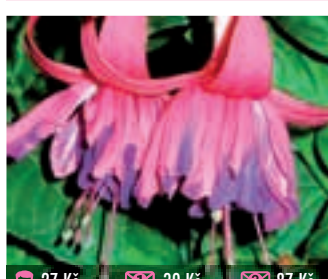

27 Kč 39 Kč 87 Kč
571 KALEIDOSCOPE
obří květ s plnou, vícebarevnou sukni, vzrůstná, vzpřímená