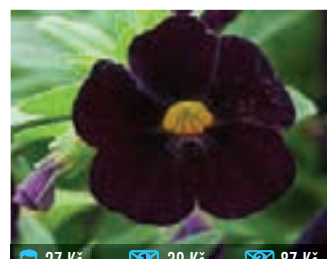

27 Kč 39 Kč 87 Kč

077C MILLION BELLS - CALIBRACHOA
černý, jednoduchý, záplava drobnějších květů, samočisticí, má rád slunné stanoviště