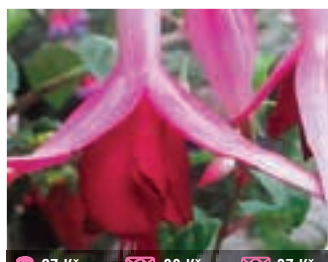

27 Kč 39 Kč 87 Kč

1077F MARTIN BEYE
velmi zajímavý, dlouhý květ, převislá

27 Kč 39 Kč 87 Kč

1078F JOERGEN HAHN
středně velké plné, nabírané květy na keřovitě rostlině

27 Kč 39 Kč 87 Kč

1079F LYDIA IVO
velký, nabíraný květ na převislé rostlině