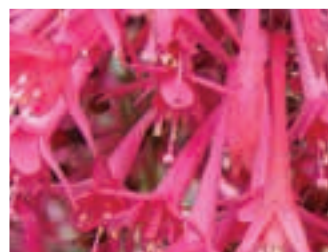

27 Kč 39 Kč 87 Kč
1023F MARION SCHLESTEIN
 převislá

27 Kč 39 Kč 87 Kč
1024F PAUL
 drobné, podlouhlé, tmavé květy na kompaktní rostlině

27 Kč 39 Kč 87 Kč
1025F WALZ BANDOLA
 bílá triphylla, vzpřímená

27 Kč 39 Kč 87 Kč
1026F DANUŠE MARKOVÁ
 velké květy na vzrůstné rostlině