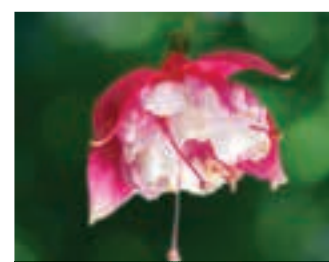

27 Kč 39 Kč 87 Kč

948 DIVA DOUBLE WHITE BLUSH
poloplný, zajímavě složený květ, převislá

27 Kč 39 Kč 87 Kč

949 DIVA DOUBLE NEON WHITE
velký, plný květ, převislá

27 Kč 39 Kč 87 Kč

951 BLUE SATIN
velké, plné květy na kompaktní rostlině, převislá