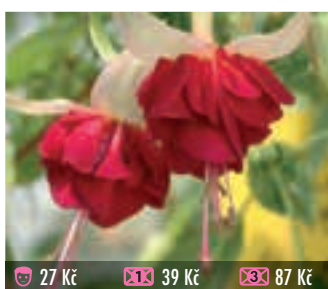

27 Kč 39 Kč 87 Kč
320 MOOD INDIGO
plnokvětá, kontrastní, bohatý květ, převislá