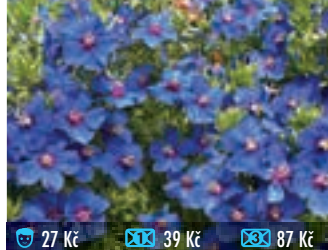

096 OSTEOSPERMUM
bílé s lopatkami, velmi efektivní květ

097 OSTEOSPERMUM
růžové s lopatkami, velmi efektivní květ

097A OSTEOSPERMUM
tmavě fialové s lopatkami, kompaktní rostlina, kvete od června do zámrazu

098 KEJKLÍRKA – MIMULUS AURANTIACUS
převislá, kompaktní rostlina, vhodná do závěsu

100 DRCHNÍČKA – ANAGALLIS MONELLI
jasně modrá s červeným okem, vhodná do závěsu samostatně i v kombinaci

099 VĚJÍROVKA – SCAEVOLA
růžová, nenáročná, záplavy květů překrývají listy, převislá