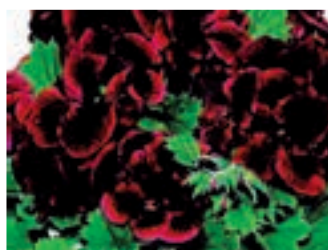

27 Kč 39 Kč 87 Kč

1245 ARISTO SCHOKO - GRANDIFLORUM
angličan, tmavý, vzpřímený