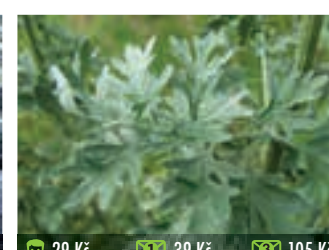

139P PELYNĚK PRAVÝ – ARTEMISIA ABSINTHIUM
vytrvalá bylina využívaná jak v potravinářství tak v léčitelství, tlumí křeče, užívá se při střevních a žlučkových kolikách či menstruačních bolestech