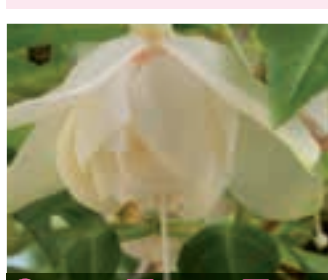

27 Kč 39 Kč 87 Kč
601 JEF VAN DER KUYLEN
obří, plný květ, bohatě kvete, krásná v závěsu