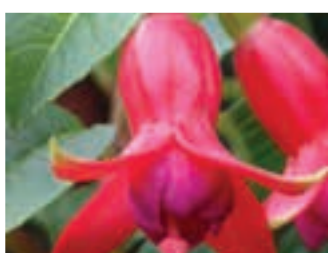

27 Kč 39 Kč 87 Kč

980 WALZ BEKKEN
malý, jednoduchý květ, sytě červené až tmavě modré barvy, polovzpřímená