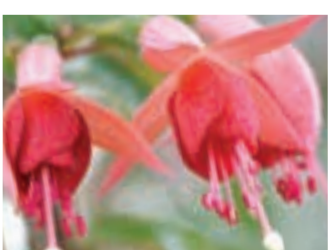

27 Kč 39 Kč 87 Kč
858 ELIZABETH HONORUJE
 velké, plné květy v kontrastních barvách, vzprímená

27 Kč 39 Kč 87 Kč
860 BROOKWOOD JOY
 velký, plný, vícebarevný květ, převislá

27 Kč 39 Kč 87 Kč
861 OLIVE SMITH
 velký, jednoduchý květ na keříčkové rostlině, vzprímená