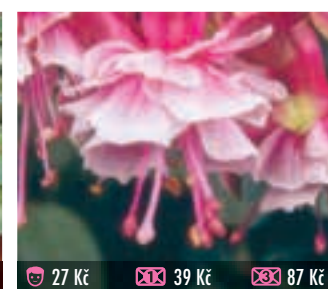

27 Kč 39 Kč 87 Kč
380 LANCASHIRE LAD
velký, plný květ, krásná v závěsu, převislá