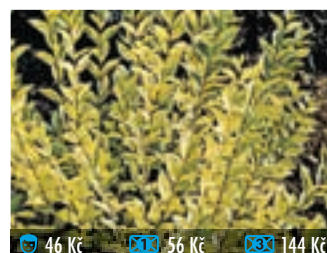

46 Kč 56 Kč 144 Kč