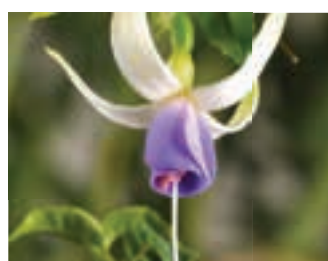

27 Kč 39 Kč 87 Kč

922 STAR WARS
něžné kvítky na kompaktním keříku, vzpřímená