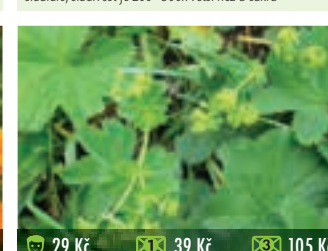

164K KONTRYHEL – ALCHEMILLA XANTHOCHLORA
podporuje plodnost, tlumí gynekologické krvácení a bolest při menstruaci, vhodná i při klimakteriu, na hemoroidy, působí močopudně i proti krvácení z nosu, prohlubuje spánek