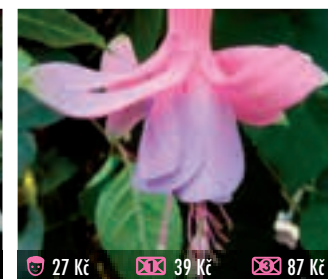

27 Kč 39 Kč 87 Kč
619 FRIDOLIN
 menší, kulaté, plné kvítky s červenými pestíky, kompaktní, převislá

27 Kč 39 Kč 87 Kč
625 BERBANELLE
 kompaktní rostlina, dobře tvarovatelná, krásná v závěsu, převislá

27 Kč 39 Kč 87 Kč
627 MEDUSA
 dlouhé, plné květy, zajímavě stočené, převislá