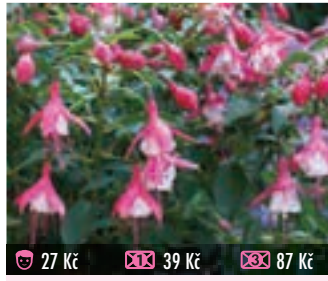

27 Kč 39 Kč 87 Kč

299 LADY THUMB
menší, plně květy, pevná, odolná, vhodná na kmíněk, vzpřímená