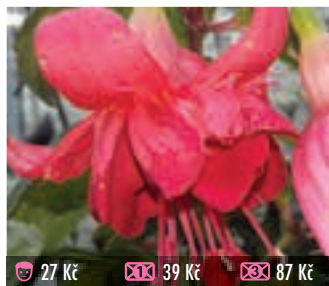

27 Kč 39 Kč 87 Kč

1128F ROSWITA FENZL
červeno-oranžová veliká, plná, převislá