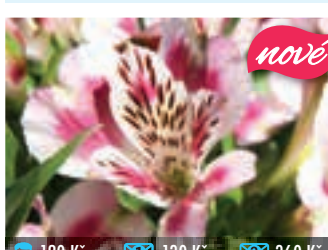

27 Kč 39 Kč 87 Kč

035D KUPEA – CUPHEA RAMOSISSIMA
drobné, něžně růžové kvítky, nádherná v závěsech, kvete po celé vegetační období

27 Kč 39 Kč 87 Kč

035F KUPEA – CUPHEA HYSSOPIFOLIA
drobné, fialové kvítky, vytvoří nízký, stálezelený keříček s lesklými listem

35 Kč 45 Kč 105 Kč

036A ČERNOOKÁ ZUZANA – THUNBERGIA LEMON STAR
pnoucí letnička, která potřebuje oporu, rostlina se krásně pne, při správné péči až 2 m

120 Kč 130 Kč 360 Kč

037A ALSTROMÉRIE – LILIE INKŮ ALSTROEMERIA SP.
růžová, velmi populární do květinových vazeb, pěstujeme jí ve velké nádobě, pěstujeme jako přenosnou