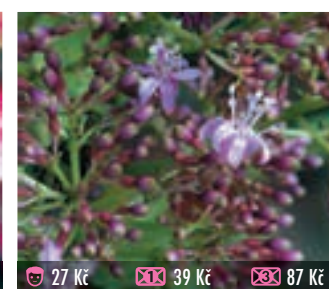

27 Kč 39 Kč 87 Kč
383 F. ARBORESCENS
husté hrozny květů připomínající šerík, vzpřímená