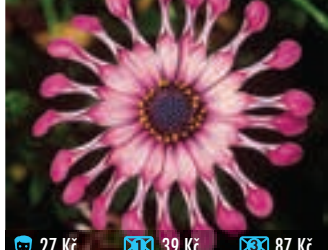

093P OSTEOSPERMUM
kompaktní, balkonová rostlina s velkými kopretinovitými květy, které kvetou od jara do zámrazu

093C OSTEOSPERMUM
jasně červené, kompaktní, balkonová rostlina s velkými kopretinovitými květy, které kvetou od jara do zámrazu

094 OSTEOSPERMUM
fialové, nenáročné, bohatě kvetoucí po celou sezónu

094P OSTEOSPERMUM
fialové, plnokvěté, nenáročné, bohatě kvetoucí po celou sezónu

094M OSTEOSPERMUM
nenáročné, plnokvěté, bohatě kvete po celou sezónu

096 OSTEOSPERMUM
bílé s lopatkami, velmi efektivní květ

097 OSTEOSPERMUM
růžové s lopatkami, velmi efektivní květ

097A OSTEOSPERMUM
tmavě fialové s lopatkami, kompaktní rostlina, kvete od června do zámrazu

098 KEJKLÍRKA – MIMULUS AURANTIACUS
převislá, kompaktní rostlina, vhodná do závěsu

100 DRCHNÍČKA – ANAGALLIS MONELLI
jasně modrá s červeným okem, vhodná do závěsu samostatně i v kombinaci

099 VĚJÍROVKA – SCAEVOLA
růžová, nenáročná, záplavy květů překrývají listy, převislá