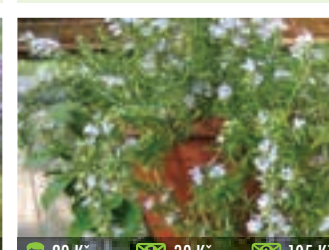

174L ROZMARÝNA PŘEVISLĀ – ROSMARINUS OFFICINALIS
výborné koření, rostlinu můžeme pěstovat v závěsném květináči