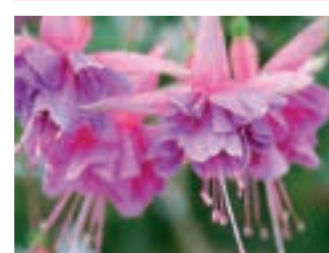

27 Kč 39 Kč 87 Kč

750 LEA DE SMEDT
velmi plný, tmavý květ se světlejším žilkováním, kompaktní, vzpřímená

27 Kč 39 Kč 87 Kč

751 LEILA
velká, bílá s růžovým nádechem, vzpřímená

27 Kč 39 Kč 87 Kč

752 LISETE KUMS
dlouhý květ, na konci plná bohatá sukně, převislá