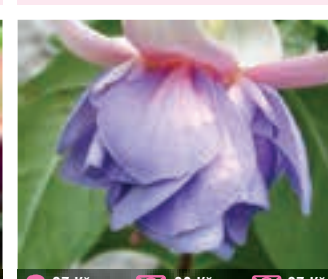

27 Kč 39 Kč 87 Kč
661 LADY IN GREY
velké, plné květy, kompaktní, vhodná do závěsu, převislá