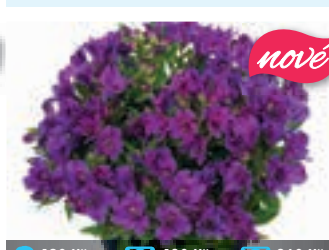

120 Kč 130 Kč 360 Kč

038 ZVONEK PŘEVISLÝ – CAMPANULA ADDENDA
nachově červená s modrou špičkou, trvale kvetoucí květy v míšách a závěsech