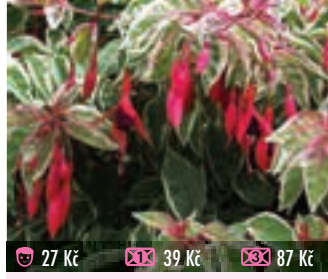

27 Kč 39 Kč 87 Kč

401 MADAME CORNELISSEN
poloraná, nenáročná, venkovní keřík

27 Kč 39 Kč 87 Kč

405 BERNISHER HARDY
drobnokvětá, nenáročná, venkovní keřík

27 Kč 39 Kč 87 Kč

490 F. MAGELLANICA ALBA
množství čistě bílých kvítků, keříčkovitá