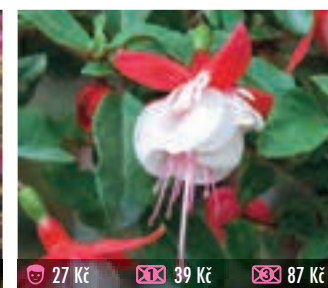

27 Kč 39 Kč 87 Kč
362 LEVERKUSEN
 dlouhé, malinové květy, dobře tvarovatelná pro bonsaj, vzpřímená

27 Kč 39 Kč 87 Kč
363 WHITE EYES
 velké, plné květy, hojně kvetoucí, raná, převislá

27 Kč 39 Kč 87 Kč
366 ALWIN
 bohatě kvetoucí, vhodná do závěsu, kulaté květy, převislá

27 Kč 39 Kč 87 Kč
367 PRESIDENT GEORGE BARTLETT
 hojně kvetoucí, vhodná na stromek, plná, vzpřímená

27 Kč 39 Kč 87 Kč
369 TINNY
 množství poloplných květů na kompaktním keřku, převislá

27 Kč 39 Kč 87 Kč
370 KILILI
 větší květ, kompaktní keřík, raná, převislá