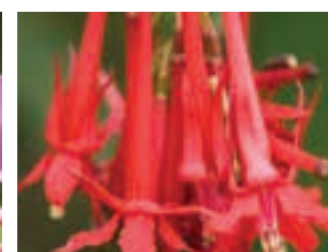

27 Kč 39 Kč 87 Kč

1007F BOLIVIANA VAR.
červená, vzpřímená