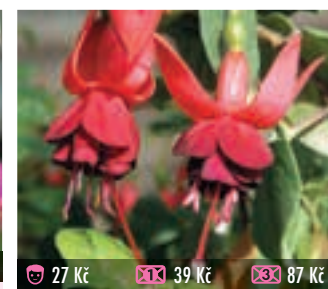

27 Kč 39 Kč 87 Kč
351 CASPAR HAUSER
široce větvič, hojně kvetoucí, plnokvětá, vzpřímená