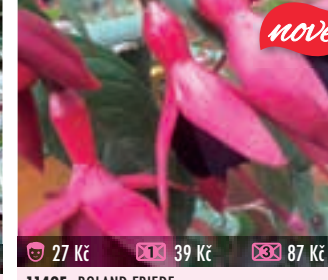

27 Kč 39 Kč 87 Kč

1175F F. PUMILA
vzrůstná keřík, bohatě kvete