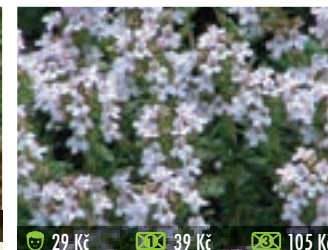

138 TYMIÁN OBEČNÝ – THYMUS VULGARIS
má antiseptické účinky, je ideální proti bakteriím, plísním, střevním prvokům a parazitům, vynikající dezinfekční prostředek pro plíce, též nenahraditelné koření