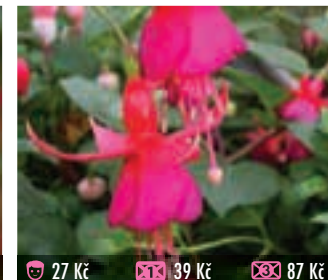

27 Kč 39 Kč 87 Kč

997 MONSIEUR THIBAUT
vhodná do záhonu, vzpřímená