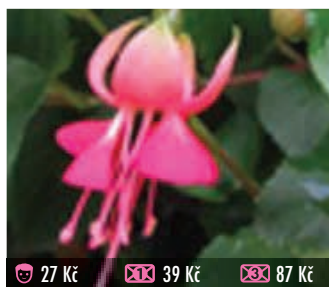

27 Kč 39 Kč 87 Kč

1133F BETSY HUISKENS
půvabné květy ve tvaru lopatek na vzprámené rostlině