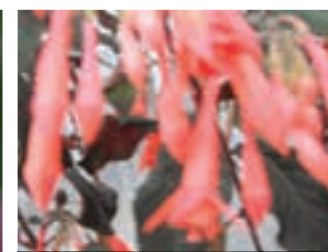

27 Kč 39 Kč 87 Kč

1003F HOLLYWOOD
velký, plný květ, bohatě kvete, krásná v závěsu, převislá

27 Kč 39 Kč 87 Kč

1004F ANOUCHKA DE WEIRDT
vzpřímená

27 Kč 39 Kč 87 Kč

1005F GLITTERS
dlouhé oranžové květy na konci řapíkaté, tmavý list, vzpřímená