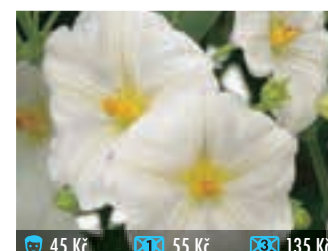

45 Kč 55 Kč 135 Kč

170B HOŘČOVÝ STROMEK – SOLANUM RANTONETTI
bílý