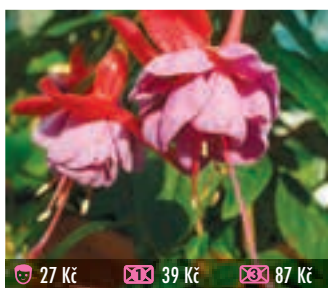

27 Kč 39 Kč 87 Kč
310 AMETHYST
plný, velký květ, nízký vzrůst, hojně kvete, vzpřímená