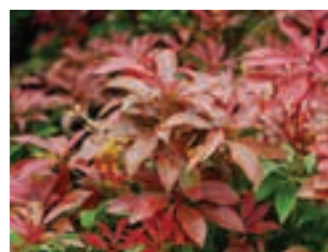

1006 KOMULE DAVIDOVA - ORCHID BEAUTY
purpurová, snese prudké slunce

65 Kč 75 Kč 195 Kč