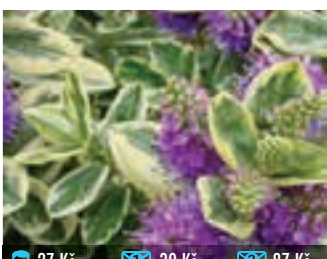

27 Kč 39 Kč 87 Kč

063A HEBE X ANDERSONI INSPIRATION
pestrostí křížence, zelené listy s širokým žlutým okrajem, vysoký 25-30 cm