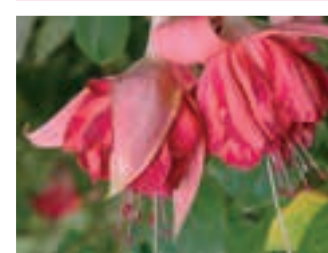

27 Kč 39 Kč 87 Kč
496 LECHADE MARTINESS
 množství dlouhých květů, sametový list, vzrůstná, převislá

27 Kč 39 Kč 87 Kč
499 BLACKY
 velký, plný květ, velmi tmavá, vhodná do závěsu, převislá

27 Kč 39 Kč 87 Kč
500 ROYAL VELVET
 velký, plný květ, velmi tmavá, vhodná do závěsu, vzpřímená

27 Kč 39 Kč 87 Kč
502 MONTEZUMA
 obří květ na dlouhých převislech, krásná v závěsu, převislá

27 Kč 39 Kč 87 Kč
503 VEENUST
 velký, kontrastní květ na kompaktní rostlině, krásná v závěsu, převislá

27 Kč 39 Kč 87 Kč
504 NICOLA CLAIRE
 velký, vícebarevný, plný květ na kompaktní rostlině, převislá