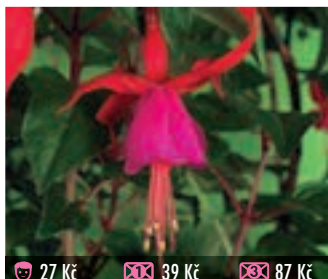

27 Kč 39 Kč 87 Kč

1174F PAN PAIN CARE
středně velké, podlouhlé, zajímavé stávené květy na vzprámené rostlině, bohatě kvete

27 Kč 39 Kč 87 Kč

1174F PAN PAIN CARE
středně velké, podlouhlé, zajímavé stávené květy na vzprámené rostlině, bohatě kvete