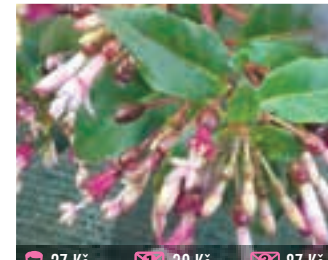

27 Kč 39 Kč 87 Kč

1109F STRAAT OF PLENTY
hrozny velmi drobných květů pokrývají celou kompaktní rostlinu