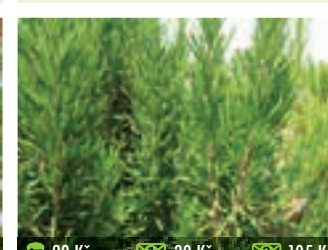

174W MRAZUVZDORNÝ ROZMARÝN – ROSMARINUS OFFICINALIS WINTER
využití najdeme hlavně v kuchyni, jako léčivka posiluje paměť, upravuje trávení a podporuje činnost jater