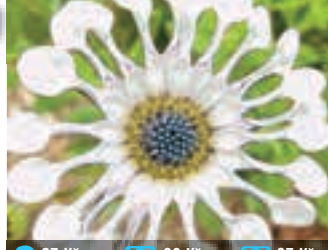

092 OSTEOSPERMUM
růžové, jednoduché, nenáročné, bohatě kvetoucí po celou sezónu

092P OSTEOSPERMUM
růžové, plnokvěté

092C OSTEOSPERMUM
bordó až červená, kompaktní rostlina, kvete od června do zámrazu

093 OSTEOSPERMUM
bílé s modrým středem, kompaktní balkonová rostlina s velkými kopretinovitými květy, které kvetou od jara do zámrazu

093P OSTEOSPERMUM
kompaktní, balkonová rostlina s velkými kopretinovitými květy, které kvetou od jara do zámrazu

093C OSTEOSPERMUM
jasně červené, kompaktní, balkonová rostlina s velkými kopretinovitými květy, které kvetou od jara do zámrazu

096 OSTEOSPERMUM
bílé s lopatkami, velmi efektivní květ

097 OSTEOSPERMUM
růžové s lopatkami, velmi efektivní květ

097A OSTEOSPERMUM
tmavě fialové s lopatkami, kompaktní rostlina, kvete od června do zámrazu