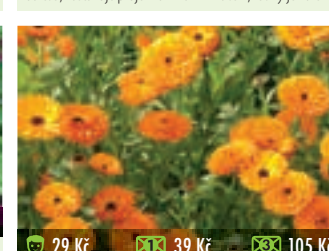

164M MĚSÍČEK LÉKAŘSKÝ – CALENDULA OFFICINALIS
užívá se k léčbě astmatu, při kašli, bušení srdce, příznivě ovlivňuje činnost jater a žlučníku, upravuje menstruační, hojí vnitřní i vnější záněty, hojí oční i ušní záněty