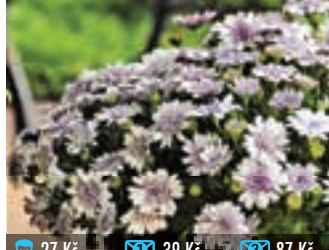

092 OSTEOSPERMUM
růžové, jednoduché, nenáročné, bohatě kvetoucí po celou sezónu

092P OSTEOSPERMUM
růžové, plnokvěté

092C OSTEOSPERMUM
bordó až červená, kompaktní rostlina, kvete od června do zámrazu

093 OSTEOSPERMUM
bílé s modrým středem, kompaktní balkonová rostlina s velkými kopretinovitými květy, které kvetou od jara do zámrazu