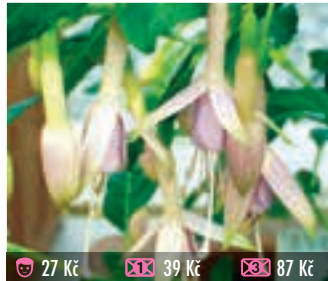

27 Kč 39 Kč 87 Kč

324 WHITEKNIGHT'S PEARL
něžné, drobné, růžové kvítky, keříčkovitá