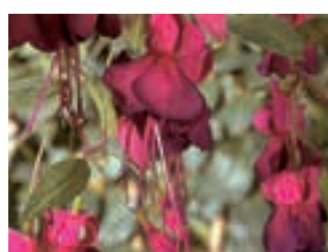

27 Kč 39 Kč 87 Kč

691 ZVARTÉ DIT
velmi tmavá, kompaktní, bohatě kvete, převislá