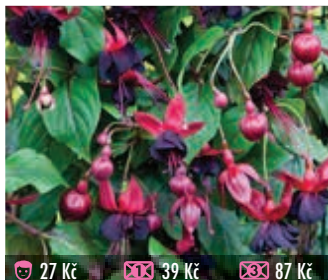

27 Kč 39 Kč 87 Kč

361 LADY BOOTHBY
tmavé, drobné květy, silně vzrůstná, vzpřímená