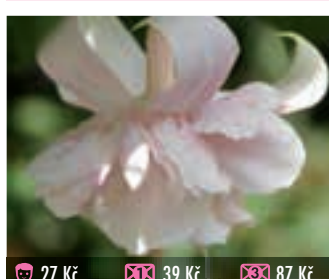

27 Kč 39 Kč 87 Kč
573 WHITE MARSHMALLOW
obří květ s nabíranou sukni, bohatě kvete, vhodná do závěsu, převislá