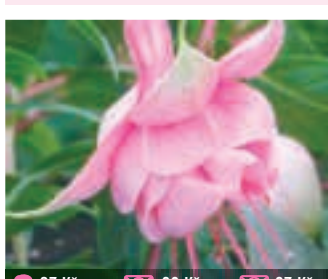

27 Kč 39 Kč 87 Kč
578 LINDA COPLEY
obří květ s plnou, nabíranou sukni, bohatě kvete, převislá