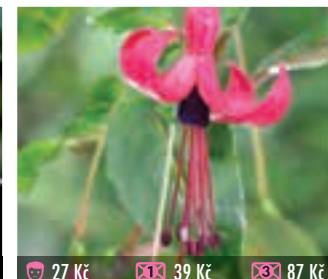

27 Kč 39 Kč 87 Kč

816 OSCAR LEHMEIER
vzrůstný keřík, dlouhé velmi tmavé květy