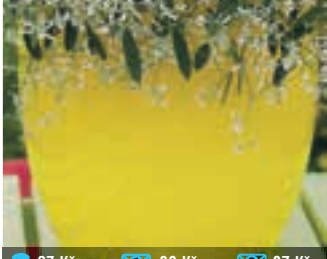

27 Kč 39 Kč 87 Kč

068 STŘÍBRNÝ VODOPÁD - DICHONDRA
jemně ochlupený, stříbrný list, silně převislý