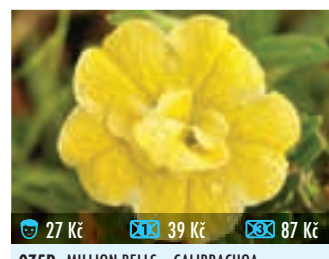

27 Kč 39 Kč 87 Kč

075P MILLION BELLS - CALIBRACHOA
žlutý, plnokvětý, záplava drobnějších květů, samočisticí, má rád slunné stanoviště