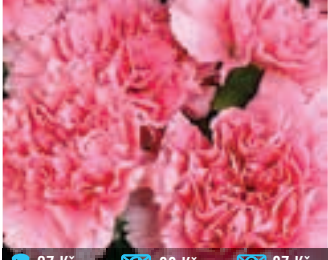

27 Kč 39 Kč 87 Kč

066R HVOZDÍK - DIANTHUS CARYOPHYLLUS
růžový, převislý