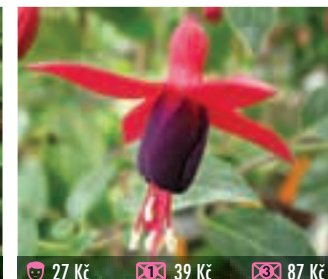

27 Kč 39 Kč 87 Kč

793 F. MAGELLANICA MÉLIME
množství drobných kvítků na kompaktním keří

27 Kč 39 Kč 87 Kč

816 OSCAR LEHMEIER
vzrůstný keřík, dlouhé velmi tmavé květy

27 Kč 39 Kč 87 Kč

901 F. MAGELLANICA ARAUCO
drobnokvětá, keříčkovitá