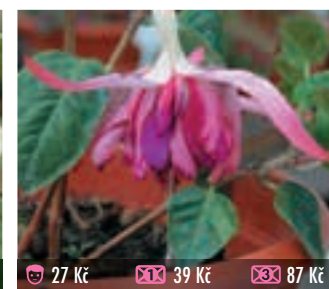

27 Kč 39 Kč 87 Kč
352 THE PATRIOT
obří květy, členitá, třibarevná sukně, převislá