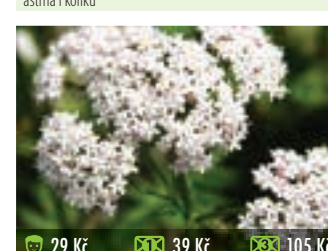

164B KOZLÍK LÉKAŘSKÝ – VALERIANA OFFICINALIS
pomáhá při nespavosti, křečovitých bolestech spojených s mlobami, při slabosti nohou, nervozitě, pomáhá na žaludeční křeče, nadýmání, při pocitu strachu