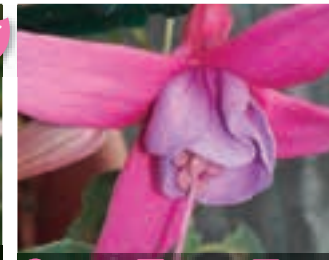

27 Kč 39 Kč 87 Kč

1114F BREEVIS ANGELA
veliké, poloplňné, dlouhé květy na převislé rostlině