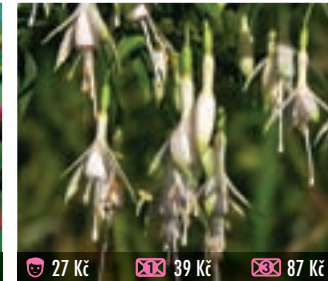

27 Kč 39 Kč 87 Kč

934 HAWKSHEAT
bohatě kvetoucí, vzrůstný keřík