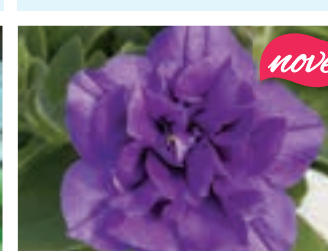

27 Kč 39 Kč 87 Kč

047P PETŮNIE – SURFÍNIE
růžová s bílým okrajem, plnokvětá, převislá

27 Kč 39 Kč 87 Kč

057 PETŮNIE – SURFÍNIE
modrá, plnokvětá, kompaktní, bohatě kvete, převislá

27 Kč 39 Kč 87 Kč

058 PETŮNIE – SURFÍNIE
bílá, plnokvětá, kompaktní, bohatě kvete, převislá