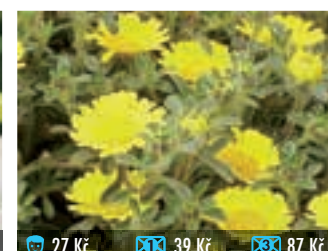

27 Kč 39 Kč 87 Kč