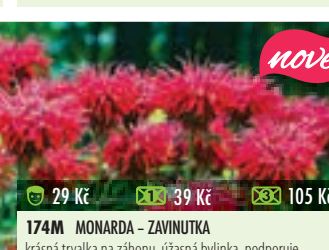

174C WASABIA JAPONICA – JAPONSKÝ KRĚN
lehce načervenalá, středně ostrá japonská zelenina, lahodné svěží listy do salátů mohou být sklizeny až po několika týdnech