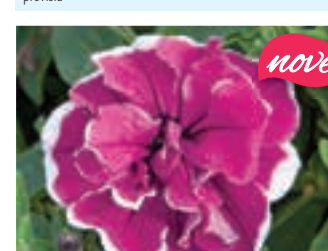

060 PETŮNIE – SURFÍNIE
tmavě lososová, plnokvětá, bohatě kvete, kompaktní, převislá

27 Kč 39 Kč 87 Kč

057B PETŮNIE – SURFÍNIE
bordó, plnokvětá, převislá

27 Kč 39 Kč 87 Kč

047 PETŮNIE – SURFÍNIE
dvoubarevná, plnokvětá, kompaktní, bohatě kvete, převislá