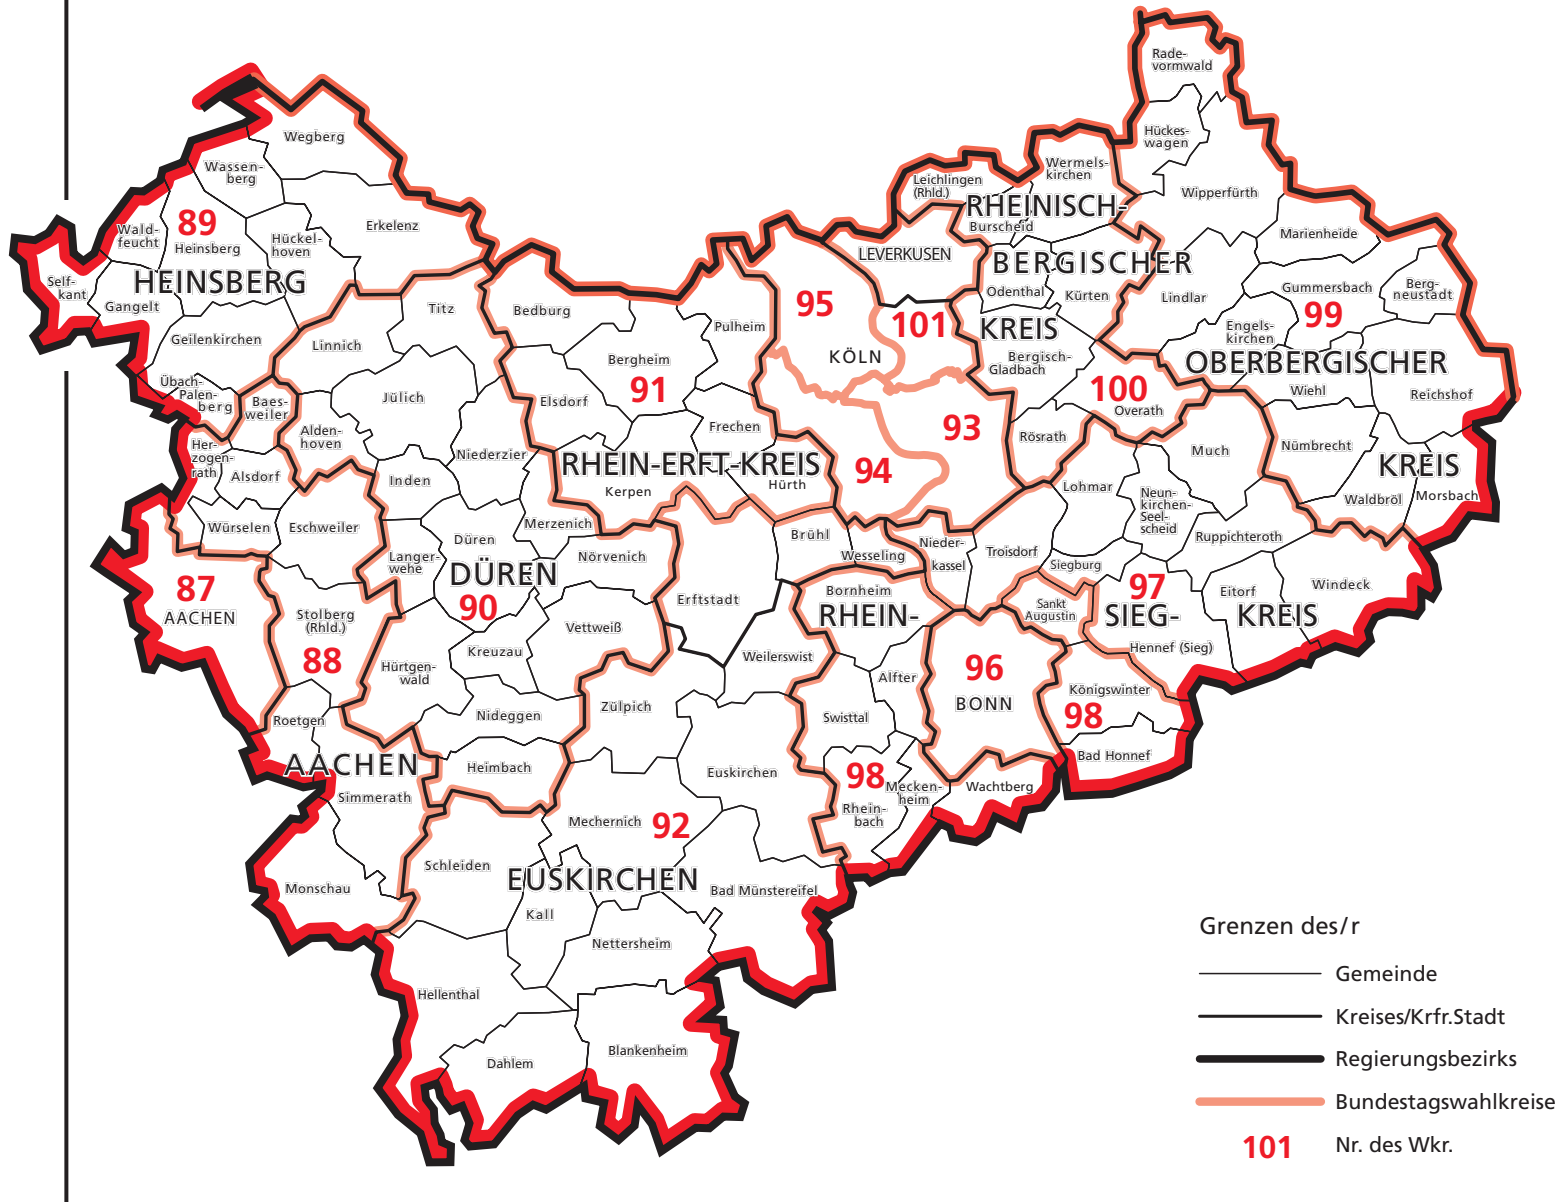

BUNDESTAGSWAHL 2017 IN NORDRHEIN-WESTFALEN

Grafik: IT.NRW

Regierungsbezirk Köln

Wahlkreis Nr.	Wahlkreis
87	Aachen I
88	Aachen II
89	Heinsberg
90	Düren
91	Rhein-Erft-Kreis I
92	Euskirchen – Rhein-Erft-Kreis II
93	Köln I
94	Köln II
95	Köln III
96	Bonn
97	Rhein-Sieg-Kreis I
98	Rhein-Sieg-Kreis II
99	Oberbergischer Kreis
100	Rheinisch-Bergischer Kreis
101	Leverkusen – Köln IV