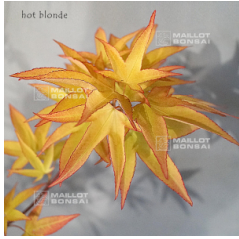

YATA YAMA

starting at 26.50 €

réf. : 1144

YOSHIMIZU

starting at 26.50 €

réf. : 11938
HOT BLONDE

starting at 45.00 €

réf. : 10345
MYSTIC JEWEL