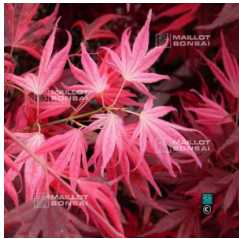

réf. : 996

TAIMIN NISHIKI

starting at 55.00 €