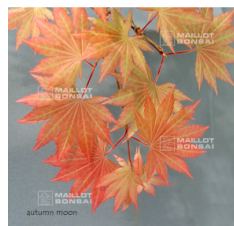

réf. : 174
AUTUMN MOON
starting at 26.50 €