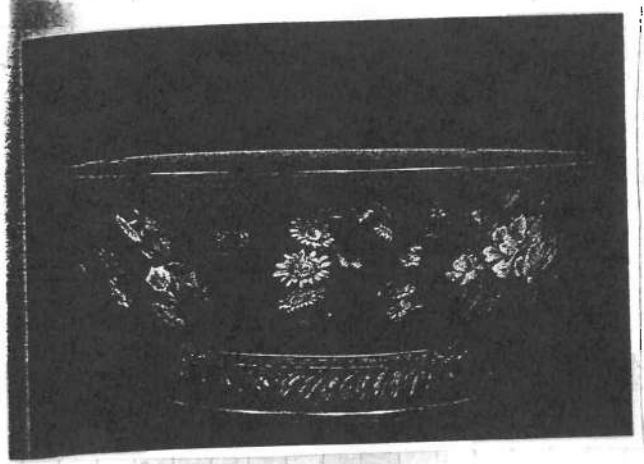

PHOTOGRAPHIE

- V. COUPE DE BOLDUNE -

PHOTOGRAPHIE

- V. COUPE DIETERLE A MEDAILLONS -

- V. LOUPE LOUPE LOUPE -

V. POT A DOLIO OU
V. OVALE A EPIS

Projet de Duplessis père
pour la terrine dite aux épis.

- coupe a pied bas -

JATTE CHINOISE
- 1867 -

Grande coupe bleu-lapis à monture de bronze doré.
Jatte chinoise Exposition

- V. CURVE DUCORREAU -

PHOTOGRAPHIE

- V. CURVE DUCORREAU 1862 -

VASE DE BUC
BUCY 1889

VASE DE VÉLISY
BUCY 1889