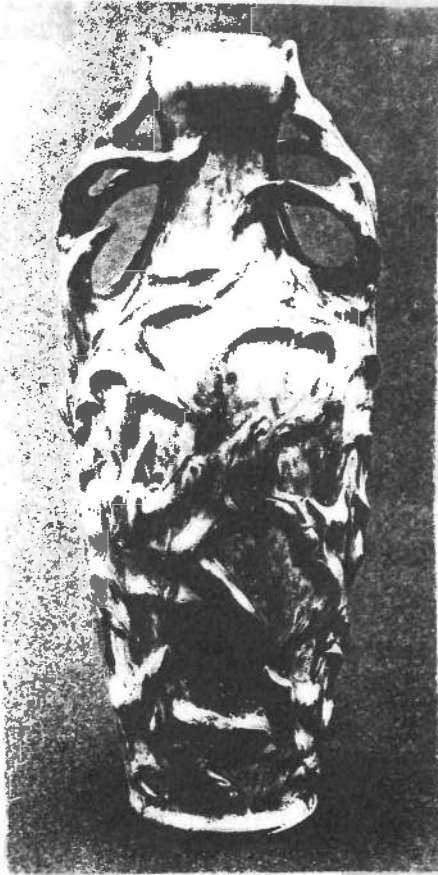

- VASE AUX QUATRE SONS -