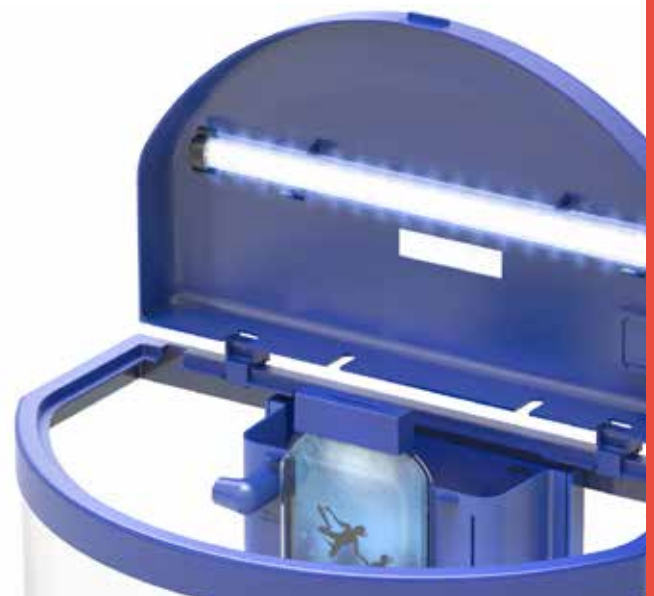

ORDER

BIOFUN 40

41,5x20,5x30cm | 17L

kit

EN Available in 4 sizes
FR Disponible en 4 tailles

scan this code
for more information
flasher le code
pour plus d'information

42x26x34cm | 18L

Aquatresor