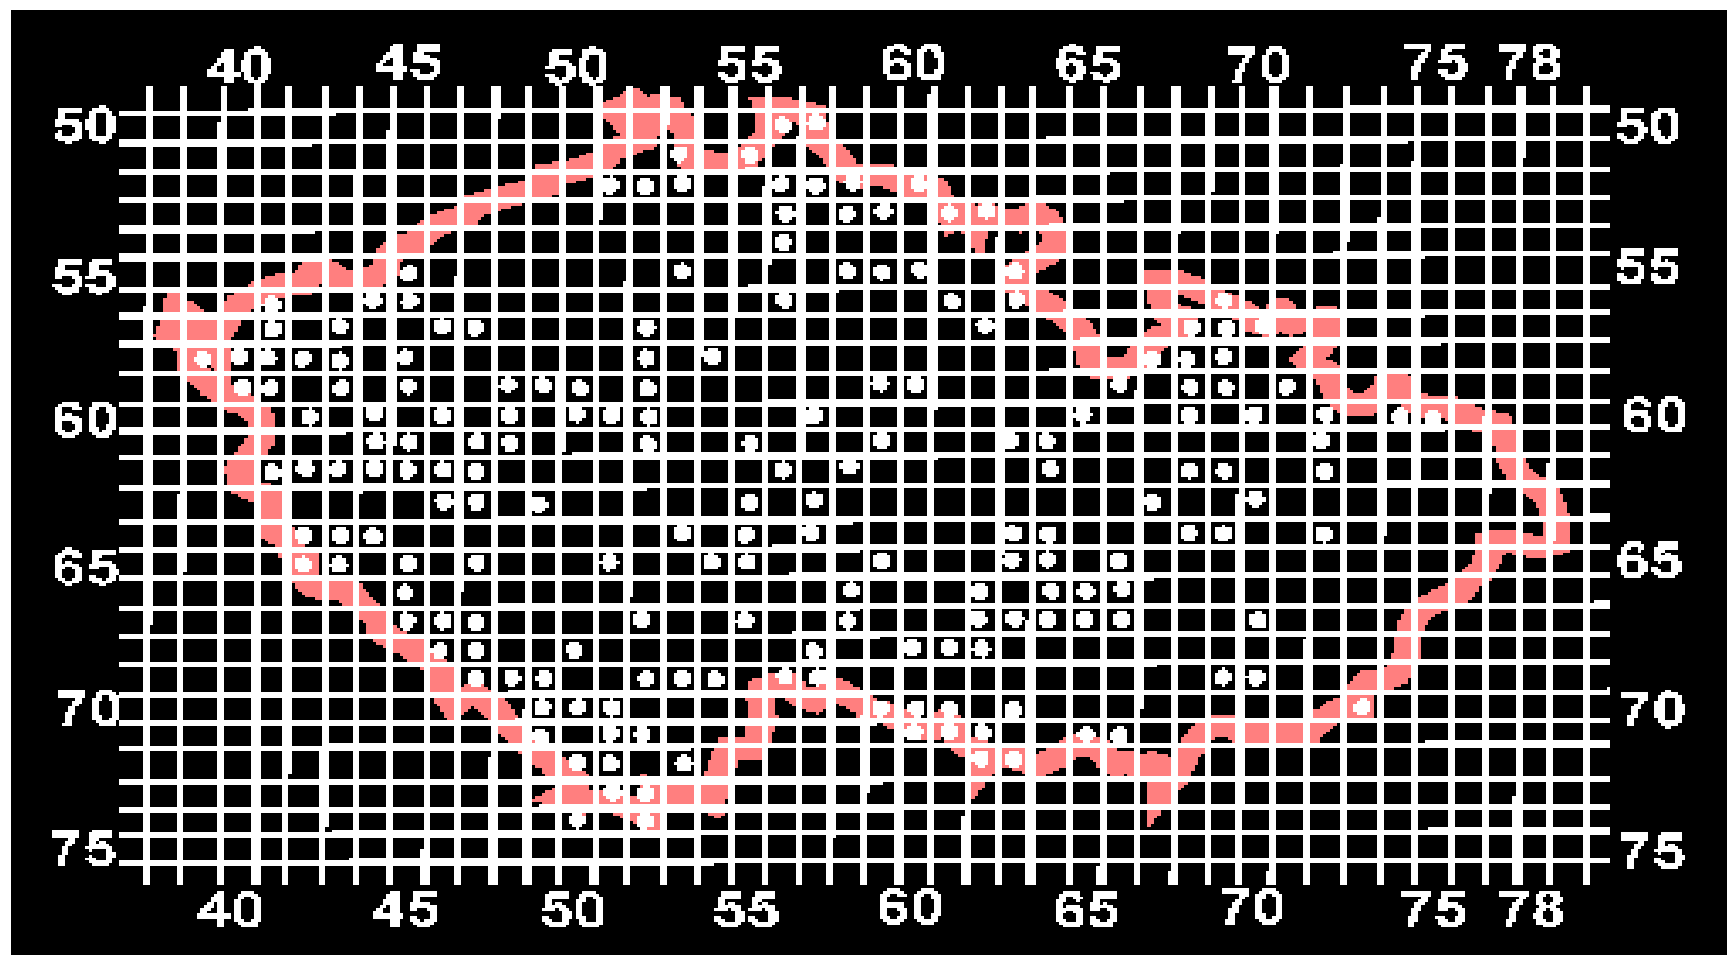

Letouni

Výskyt netopýrů

SPRÁVA
JESKYNÍ ČESKÉ REPUBLIKY

- létající savci
- přední končetiny – mezi prsty kožovitá blána – let, citlivá

- chrup – jemné zoubky
- velké boltce – slyší ultrazvuky – vysoké, slabé tóny, vysílá
- malé oči

- v zimě spí hlavou dolů
- užitečný – lov hmyzu

- jeho nepřátele – sovy, kuny, lasice, kočky
- 1-2 mládřata nosí sebou

- různé druhy – sající krev, lovící ryby, sající nektar rostlin atd.

Upír obecný

Kaloň ušatý

© Miloš Anděra

www.naturfoto.cz

Netopýr rezatý

Netopýr rezavý (*Nyctalus noctula*) patří k našim běžným druhům a žije často i ve velkých městech včetně Prahy