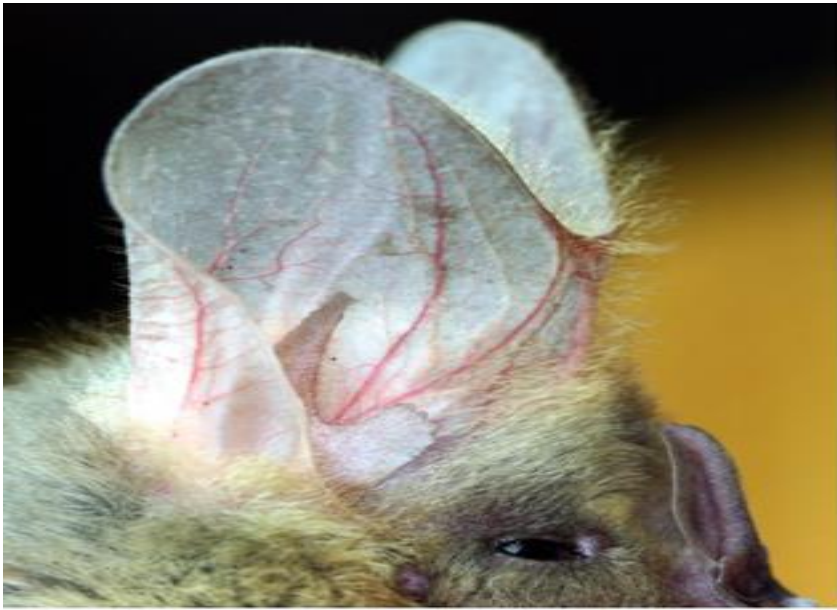

Letouni

Výskyt netopýrů

SPRÁVA
JESKYNÍ ČESKÉ REPUBLIKY

- létající savci
- přední končetiny – mezi prsty kožovitá blána – let, citlivá

- chrup – jemné zoubky
- velké boltce – slyší ultrazvuky – vysoké, slabé tóny, vysílá
- malé oči

- v zimě spí hlavou dolů
- užitečný – lov hmyzu

- jeho nepřátele – sovy, kuny, lasice, kočky
- 1-2 mládřata nosí sebou

- různé druhy – sající krev, lovící ryby, sající nektar rostlin atd.

Upír obecný

Kaloň ušatý

© Miloš Anděra

www.naturfoto.cz

Netopýr rezatý

Netopýr rezavý (*Nyctalus noctula*) patří k našim běžným druhům a žije často i ve velkých městech včetně Prahy